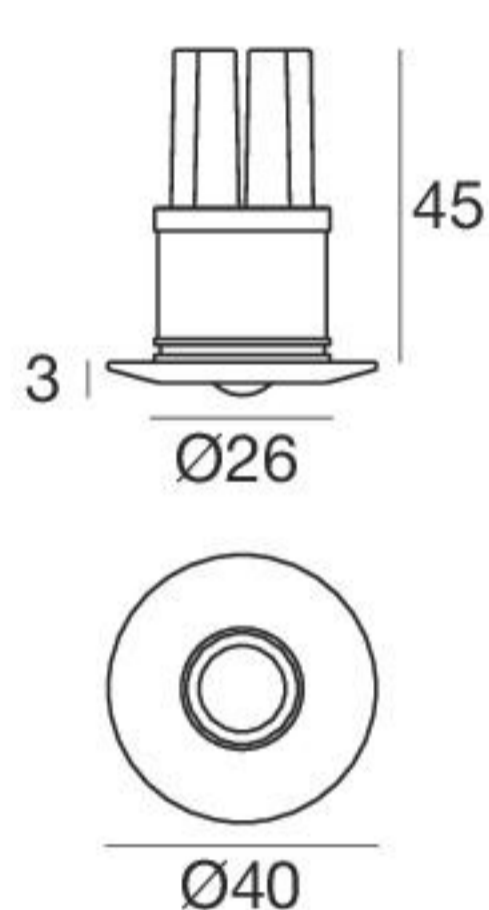

Nitum\_R | Decorative spotlight | powerLED 1 W 350 mA

Efficiency - CRI 80

White	<b>88421</b>	2700 K	136 lm	<b>M</b>	Spot	<b>10</b>
Chrome	<b>85043</b>	3000 K	145 lm	<b>W</b>	Medium Flood	<b>30</b>
Nickel	<b>85044</b>	4000 K	155 lm	<b>N</b>	Flood	<b>50</b>
Steel	<b>86881</b>	5000 K	165 lm	<b>C</b>	Flood	<b>70</b>
					Wide Flood	<b>12</b>
					General	<b>00</b>

1009 Recessed casing  
**84915 / 84336**

- RTG **88421W30**    **85044W50**
- 85043W30**
- 85044W10**
- 85044W30**
- 85044W00**

Electronics

 <b>89144</b> ON/OFF 1 - 2 art.	 <b>99708</b> 0/1-10V converter 1 - 4 art.	+ driver CV 24V 	 <b>99711</b> DALI converter 1 - 4 art.	+ driver CV 24V 
---	--	--	---	--

Nitum\_R | Decorative spotlight | powerLED 2 W 630 mA

Efficiency - CRI 80

White	<b>88423</b>	2700 K	219 lm	<b>M</b>	Spot	<b>10</b>
Chrome	<b>85059</b>	3000 K	233 lm	<b>W</b>	Medium Flood	<b>30</b>
Nickel	<b>85060</b>	4000 K	249 lm	<b>N</b>	Flood	<b>50</b>
Steel	<b>86883</b>	5000 K	266 lm	<b>C</b>	Flood	<b>70</b>
					Wide Flood	<b>12</b>
					General	<b>00</b>

1009 Recessed casing  
**84901**

- RTG **88423W10**    **85059W50**
- 88423W30**    **85060W30**
- 88423W50**    **85060W50**
- 88423W00**
- 88423N30**

Electronics

 <b>89147</b> ON/OFF 1 - 2 art.	 <b>99710</b> 0/1-10V converter 1 art.	+ driver CV 24V 	 <b>99713</b> DALI converter 1 art.	+ driver CV 24V 
---	--	--	---	--