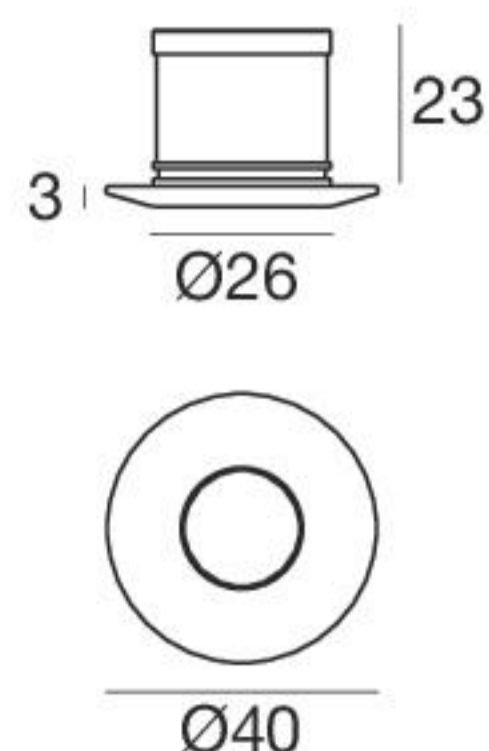

Nitum\_R | Decorative spotlight | powerLED 1 W 350 mA

Efficiency - CRI 80

White	<b>88421</b>	2700 K	136 lm	<b>M</b>	Spot	<b>10</b>
Chrome	<b>85043</b>	3000 K	145 lm	<b>W</b>	Medium Flood	<b>30</b>
Nickel	<b>85044</b>	4000 K	155 lm	<b>N</b>	Flood	<b>50</b>
Steel	<b>86881</b>	5000 K	165 lm	<b>C</b>	Flood	<b>70</b>
					Wide Flood	<b>12</b>
					General	<b>00</b>

1009 Recessed casing  
**84915 / 84336**

- RTG **88421W30**    **85044W50**
- 85043W30**
- 85044W10**
- 85044W30**
- 85044W00**

Electronics

 <b>89144</b> ON/OFF 1 - 2 art.	 <b>99708</b> 0/1-10V converter 1 - 4 art.	+ driver CV 24V 	 <b>99711</b> DALI converter 1 - 4 art.	+ driver CV 24V 
---	--	--	---	--

Nitum\_R | Decorative spotlight | powerLED 2 W 630 mA

Efficiency - CRI 80

White	<b>88423</b>	2700 K	219 lm	<b>M</b>	Spot	<b>10</b>
Chrome	<b>85059</b>	3000 K	233 lm	<b>W</b>	Medium Flood	<b>30</b>
Nickel	<b>85060</b>	4000 K	249 lm	<b>N</b>	Flood	<b>50</b>
Steel	<b>86883</b>	5000 K	266 lm	<b>C</b>	Flood	<b>70</b>
					Wide Flood	<b>12</b>
					General	<b>00</b>