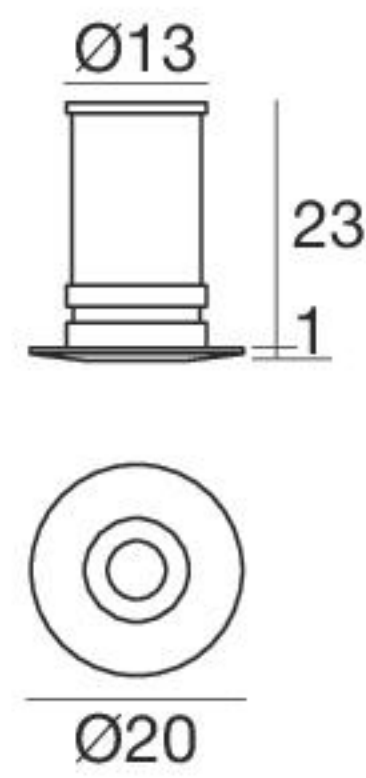

Aspho_R | Decorative spotlight | 24 V | 5mmLED 0,5 W

White	88417	3000 K	W	Medium Flood	30
Chrome	85001	5000 K	C		
Nickel	85002				

Electronics

99374	99332	99722
ON/OFF	0/1-10V	DALI
1 - 150 art.	1 - 300 art.	1 - 240 art.

1009 Recessed casing
84916 / 84335

- RTG **88417W30**
- 88417C00**
- 85001W30**
- 85001C30**
- 85002W30**

Aspho_R | Decorative spotlight | powerLED 1 W 350 mA

White	91340	2700 K	98 lm	M	Flood	70
Chrome	85025	3000 K	107 lm	W		
Nickel	85026	4000 K	114 lm	N		
		5000 K	139 lm	C		

White	91344	2700 K	130 lm	M	Flood	70
Chrome	85959	3000 K	143 lm	W		
Nickel	85960	4000 K	152 lm	N		
		5000 K	185 lm	C		

White	91346	2700 K	130 lm	M	Wide Flood	12
Chrome	85947	3000 K	143 lm	W		
Nickel	85948	4000 K	152 lm	N		
		5000 K	185 lm	C		