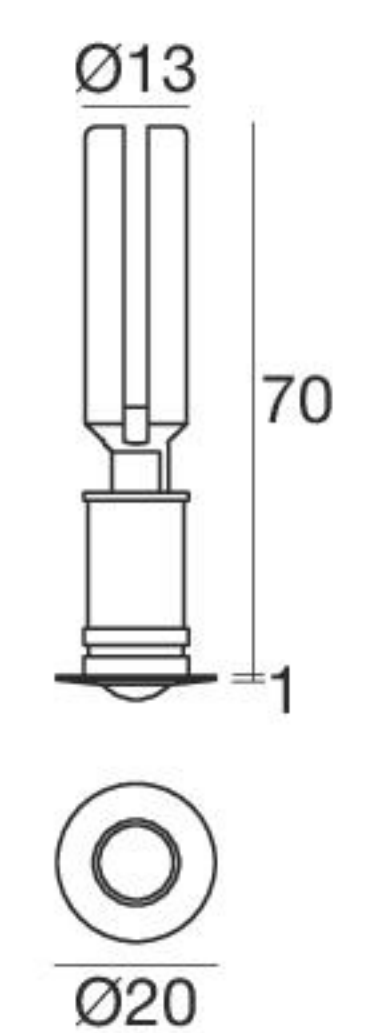

Aspho_R | Decorative spotlight | 24 V | 5mmLED 0,5 W

White	88417	3000 K	W	Medium Flood	30
Chrome	85001	5000 K	C		
Nickel	85002				

Electronics

99374	99332	99722
ON/OFF	0/1-10V	DALI
1 - 150 art.	1 - 300 art.	1 - 240 art.

1009 Recessed casing
84916 / 84335

- RTG **88417W30**
- 88417C00**
- 85001W30**
- 85001C30**
- 85002W30**

Aspho_R | Decorative spotlight | powerLED 1 W 350 mA

White	91340	2700 K	98 lm	M	Flood	70
Chrome	85025	3000 K	107 lm	W		
Nickel	85026	4000 K	114 lm	N		
		5000 K	139 lm	C		

White	88418	2700 K	98 lm	M	Wide Flood	12
Chrome	85013	3000 K	107 lm	W		
Nickel	85014	4000 K	114 lm	N		
		5000 K	139 lm	C		

Electronics

89144	99708	+ driver CV 24V	99711	+ driver CV 24V
ON/OFF	0/1-10V converter		DALI converter	
1 - 2 art.	1 - 4 art.	981	1 - 4 art.	981

White	91344	2700 K	130 lm	M	Flood	70
Chrome	85959	3000 K	143 lm	W		
Nickel	85960	4000 K	152 lm	N		
		5000 K	185 lm	C		

White	91346	2700 K	130 lm	M	Wide Flood	12
Chrome	85947	3000 K	143 lm	W		
Nickel	85948	4000 K	152 lm	N		
		5000 K	185 lm	C		