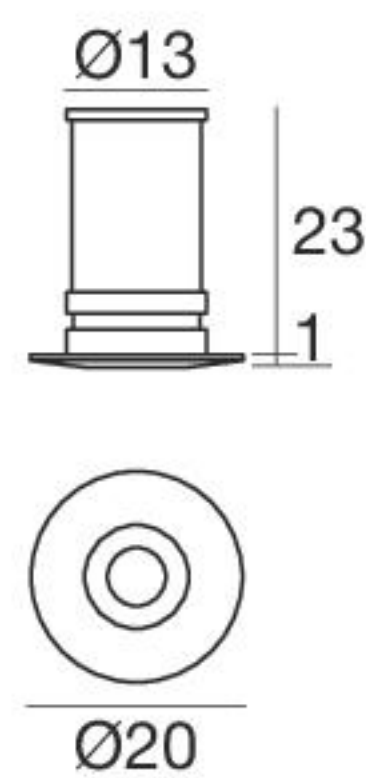

Aspho_R | Decorative spotlight | 24 V | 5mmLED 0,5 W

White	88417	3000 K	W	Medium Flood	30
Chrome	85001	5000 K	C		
Nickel	85002				

Electronics

99374	99332	99722
ON/OFF	0/1-10V	DALI
1 - 150 art.	1 - 300 art.	1 - 240 art.

1009 Recessed casing
84916 / 84335

- RTG **88417W30**
- 88417C00**
- 85001W30**
- 85001C30**
- 85002W30**

Aspho_R | Decorative spotlight | powerLED 1 W 350 mA

White	91340	2700 K	98 lm	M	Flood	70
Chrome	85025	3000 K	107 lm	W		
Nickel	85026	4000 K	114 lm	N		
		5000 K	139 lm	C		