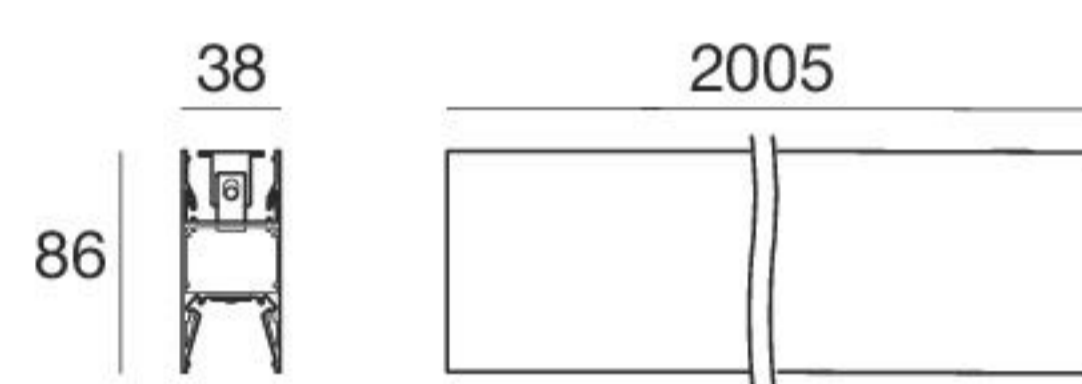

Single emission 1005 mm - 20 W - CRI 80

White	On/Off	<b>65260</b>	3000 K	2884 lm	<b>W</b>
White	DALI / Dim.	<b>65261</b>	4000 K	3016 lm	<b>N</b>

Joining kit included

Single emission 1505 mm - 27 W - CRI 80

White	On/Off	<b>65262</b>	3000 K	4326 lm	<b>W</b>
White	DALI / Dim.	<b>65263</b>	4000 K	4524 lm	<b>N</b>

Single emission 2005 mm - 40 W - CRI 80

White	On/Off	<b>65264</b>	3000 K	5768 lm	<b>W</b>
White	DALI / Dim.	<b>65265</b>	4000 K	6032 lm	<b>N</b>

Single emission 530 x 530 mm - 20 W - CRI 80

White	On/Off	<b>65266</b>	3000 K	2884 lm	<b>W</b>
White	DALI / Dim.	<b>65267</b>	4000 K	3016 lm	<b>N</b>