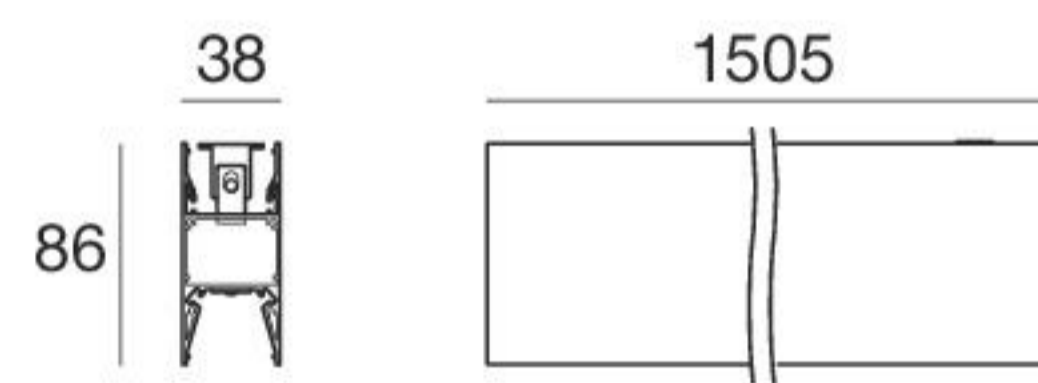

Single emission 1005 mm - 20 W - CRI 80

White	On/Off	<b>65260</b>	3000 K	2884 lm	<b>W</b>
White	DALI / Dim.	<b>65261</b>	4000 K	3016 lm	<b>N</b>

Joining kit included

Single emission 1505 mm - 27 W - CRI 80

White	On/Off	<b>65262</b>	3000 K	4326 lm	<b>W</b>
White	DALI / Dim.	<b>65263</b>	4000 K	4524 lm	<b>N</b>

Single emission 2005 mm - 40 W - CRI 80

White	On/Off	<b>65264</b>	3000 K	5768 lm	<b>W</b>
White	DALI / Dim.	<b>65265</b>	4000 K	6032 lm	<b>N</b>

Single emission 530 x 530 mm - 20 W - CRI 80

White	On/Off	<b>65266</b>	3000 K	2884 lm	<b>W</b>
White	DALI / Dim.	<b>65267</b>	4000 K	3016 lm	<b>N</b>