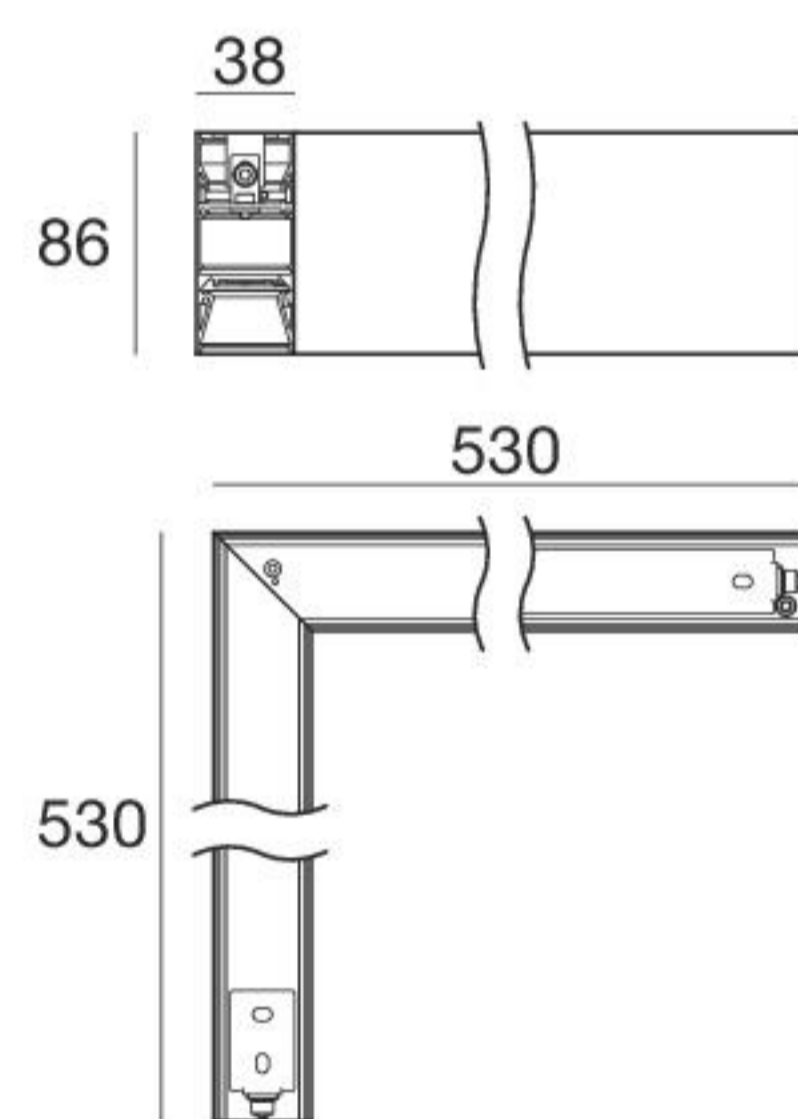

Single emission 1005 mm - 20 W - CRI 80

White	On/Off	<b>65260</b>	3000 K	2884 lm	<b>W</b>
White	DALI / Dim.	<b>65261</b>	4000 K	3016 lm	<b>N</b>

Joining kit included

Single emission 1505 mm - 27 W - CRI 80

White	On/Off	<b>65262</b>	3000 K	4326 lm	<b>W</b>
White	DALI / Dim.	<b>65263</b>	4000 K	4524 lm	<b>N</b>

Single emission 2005 mm - 40 W - CRI 80

White	On/Off	<b>65264</b>	3000 K	5768 lm	<b>W</b>
White	DALI / Dim.	<b>65265</b>	4000 K	6032 lm	<b>N</b>

Single emission 530 x 530 mm - 20 W - CRI 80

White	On/Off	<b>65266</b>	3000 K	2884 lm	<b>W</b>
White	DALI / Dim.	<b>65267</b>	4000 K	3016 lm	<b>N</b>