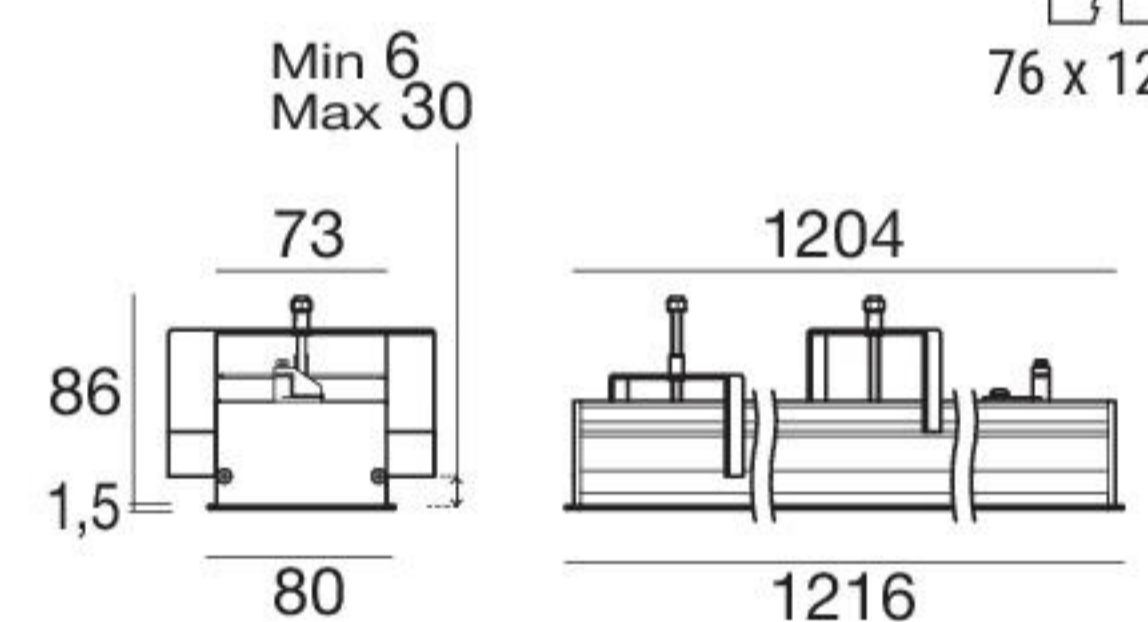

Rollip35_C Complete | Lines | 24 V | topLED

42 x 1210

1200 mm - 22 W - CRI 80

White	65216	3000 K	2534 lm	W	General	00
		4000 K	2736 lm	N		

42 x 1510

1500 mm - 30 W - CRI 80

White	65217	3000 K	3168 lm	W	General	00
		4000 K	3420 lm	N		

Electronics

99374 ON/OFF 75 W	99332 0/1-10V 150 W	99722 DALI 120 W
--------------------------------	----------------------------------	-------------------------------

Rollip70_C Complete | Lines | 24 V | topLED

76 x 1210

1200 mm - 22 W - CRI 80

White	65225	3000 K	2534 lm	W	General	00
		4000 K	2736 lm	N		

1200 mm - 46 W - CRI 80

White	65228	3000 K	5069 lm	W	General	00
		4000 K	5472 lm	N		

76 x 1510

1500 mm - 30 W - CRI 80