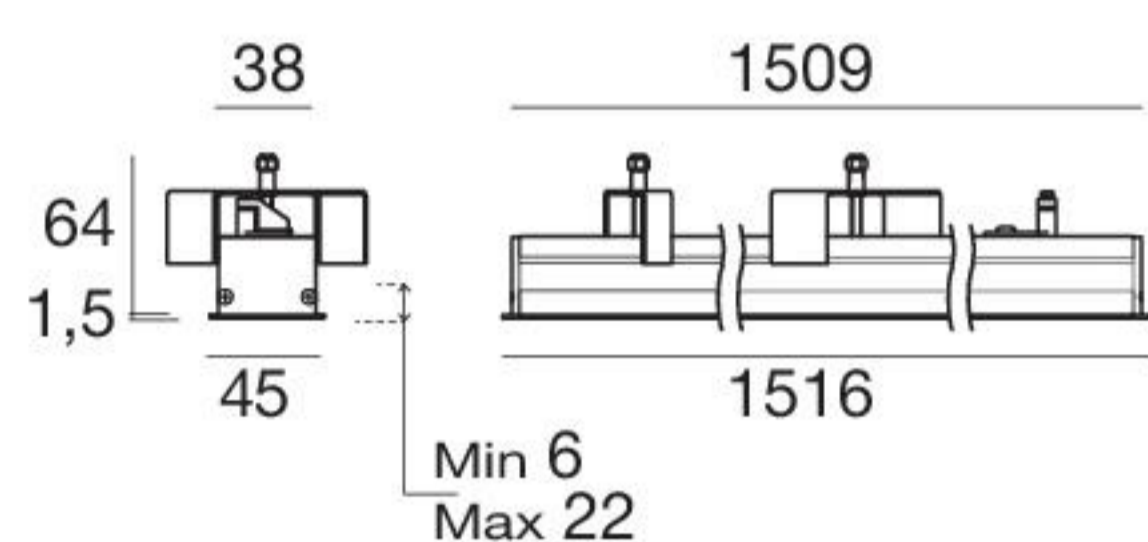

Rollip35_C Complete | Lines | 24 V | topLED

42 x 1210

1200 mm - 22 W - CRI 80

White	65216	3000 K	2534 lm	W	General	00
		4000 K	2736 lm	N		

42 x 1510

1500 mm - 30 W - CRI 80

White	65217	3000 K	3168 lm	W	General	00
		4000 K	3420 lm	N		

Electronics

99374 ON/OFF 75 W	99332 0/1-10V 150 W	99722 DALI 120 W
--------------------------------	----------------------------------	-------------------------------

Rollip70_C Complete | Lines | 24 V | topLED

76 x 1210

1200 mm - 22 W - CRI 80

White	65225	3000 K	2534 lm	W	General	00
		4000 K	2736 lm	N		

1200 mm - 46 W - CRI 80

White	65228	3000 K	5069 lm	W	General	00
		4000 K	5472 lm	N		

76 x 1510

1500 mm - 30 W - CRI 80