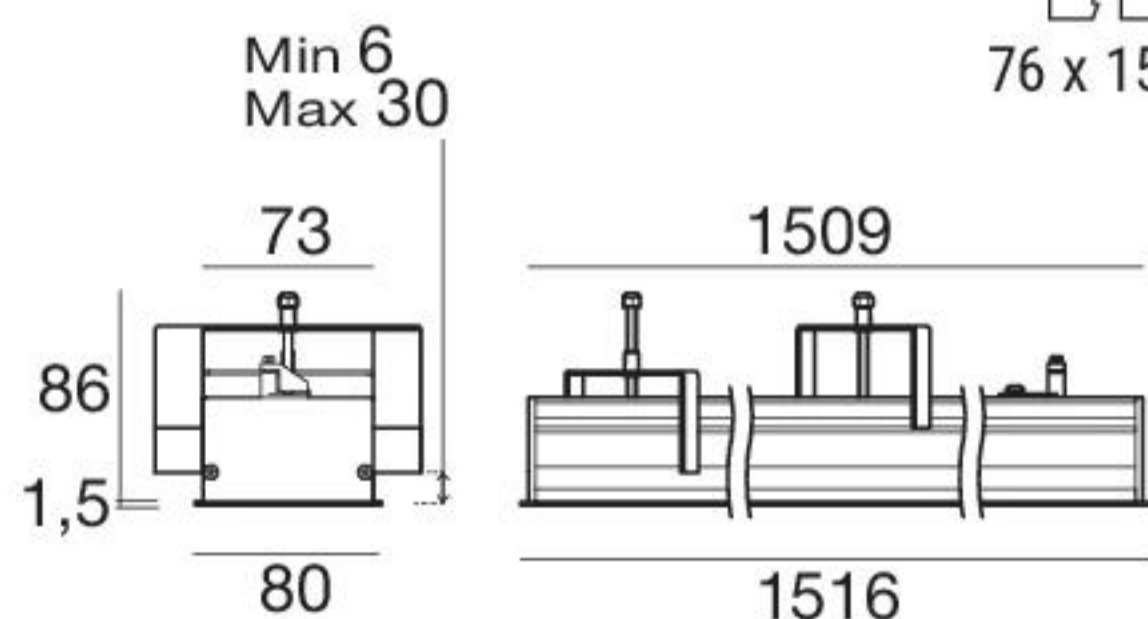

Rollip35_C Complete | Lines | 24 V | topLED

42 x 1210

1200 mm - 22 W - CRI 80

White	65216	3000 K	2534 lm	W	General	00
		4000 K	2736 lm	N		

42 x 1510

1500 mm - 30 W - CRI 80

White	65217	3000 K	3168 lm	W	General	00
		4000 K	3420 lm	N		

76 x 1210

1200 mm - 22 W - CRI 80

White	65225	3000 K	2534 lm	W	General	00
		4000 K	2736 lm	N		

1200 mm - 46 W - CRI 80

White	65228	3000 K	5069 lm	W	General	00
		4000 K	5472 lm	N		

76 x 1510

1500 mm - 30 W - CRI 80