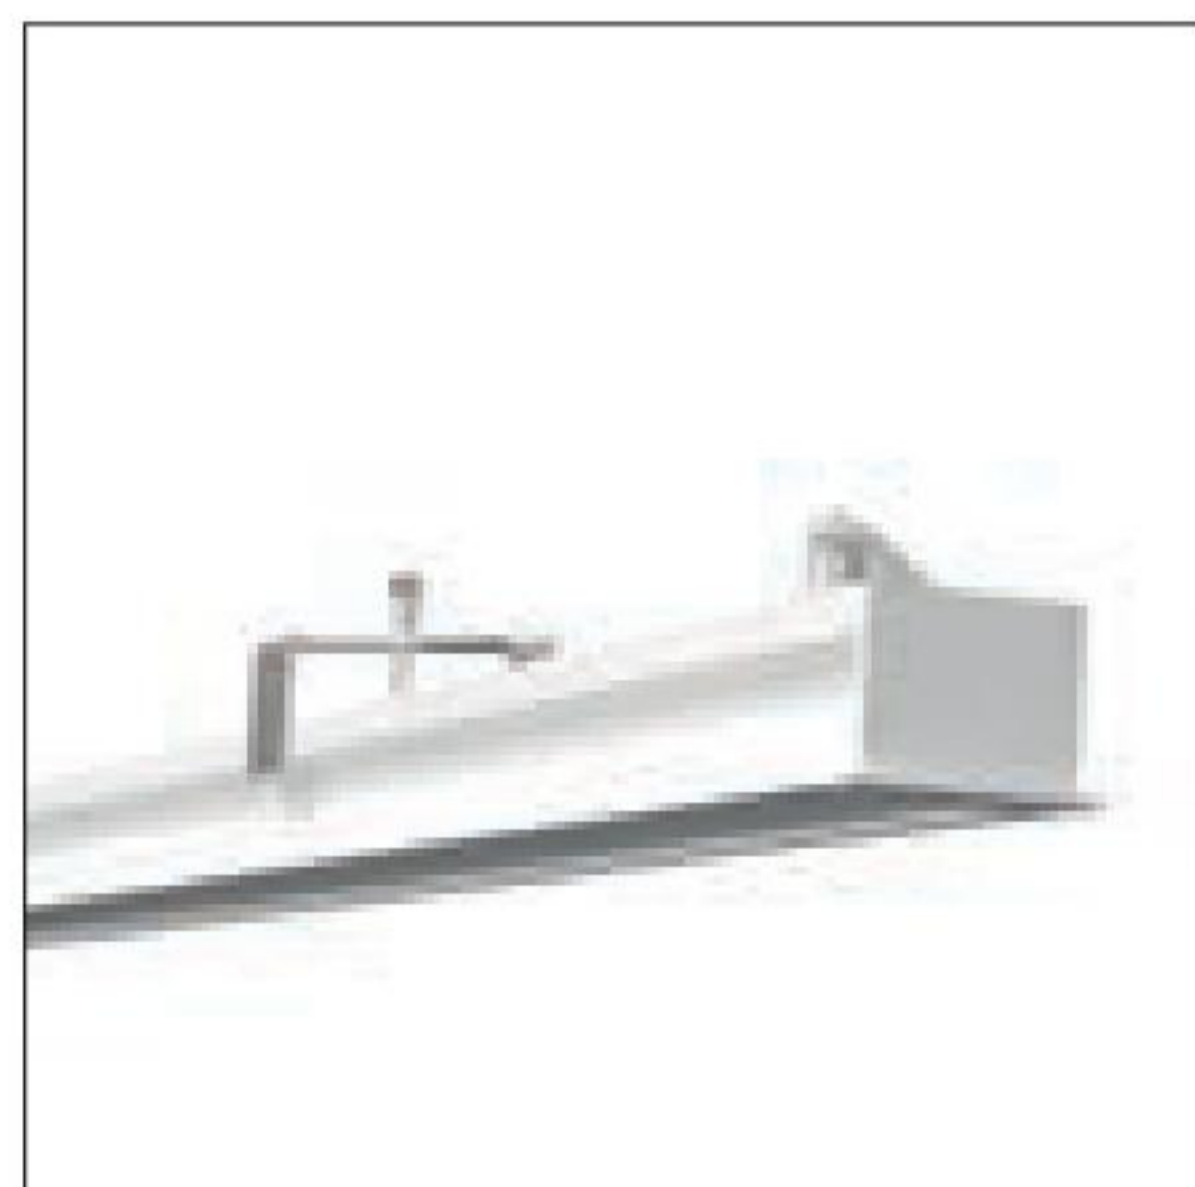

Rollip35_C Complete | Lines | 24 V | topLED

42 x 1210

1200 mm - 22 W - CRI 80

White	65216	3000 K	2534 lm	W	General	00
		4000 K	2736 lm	N		

42 x 1510

1500 mm - 30 W - CRI 80

White	65217	3000 K	3168 lm	W	General	00
		4000 K	3420 lm	N		

Electronics

99374 ON/OFF 75 W	99332 0/1-10V 150 W	99722 DALI 120 W
--------------------------------	----------------------------------	-------------------------------

Rollip70_C Complete | Lines | 24 V | topLED