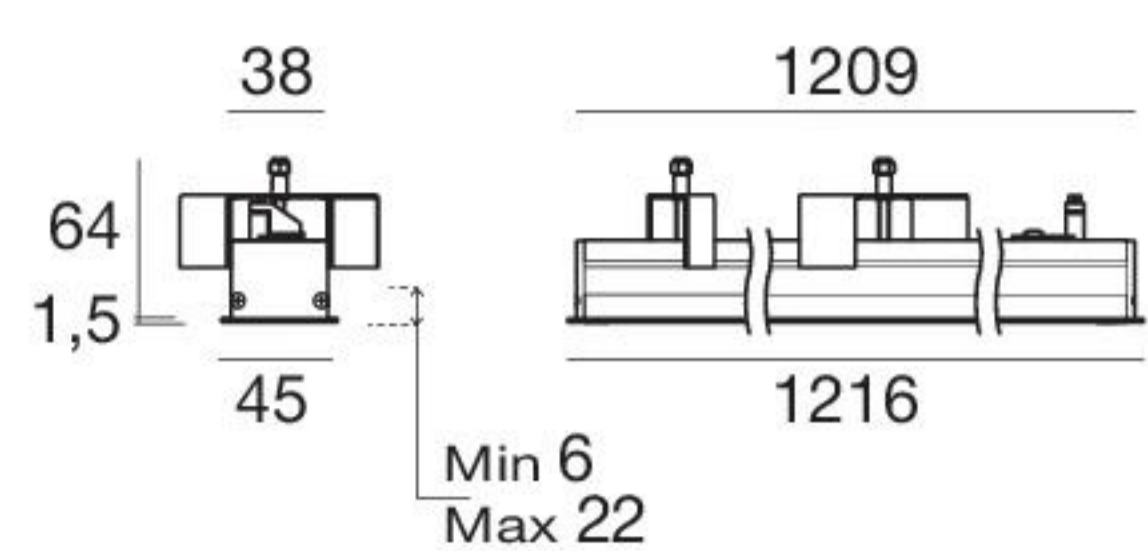

Rollip35_C Complete | Lines | 24 V | topLED

42 x 1210

1200 mm - 22 W - CRI 80

White	65216	3000 K	2534 lm	W	General	00
		4000 K	2736 lm	N		

42 x 1510

1500 mm - 30 W - CRI 80

White	65217	3000 K	3168 lm	W	General	00
		4000 K	3420 lm	N		

Electronics

99374 ON/OFF 75 W	99332 0/1-10V 150 W	99722 DALI 120 W
--------------------------------	----------------------------------	-------------------------------

Rollip70_C Complete | Lines | 24 V | topLED

76 x 1210

1200 mm - 22 W - CRI 80

White	65225	3000 K	2534 lm	W	General	00
		4000 K	2736 lm	N		

1200 mm - 46 W - CRI 80

White	65228	3000 K	5069 lm	W	General	00
		4000 K	5472 lm	N		

76 x 1510

1500 mm - 30 W - CRI 80