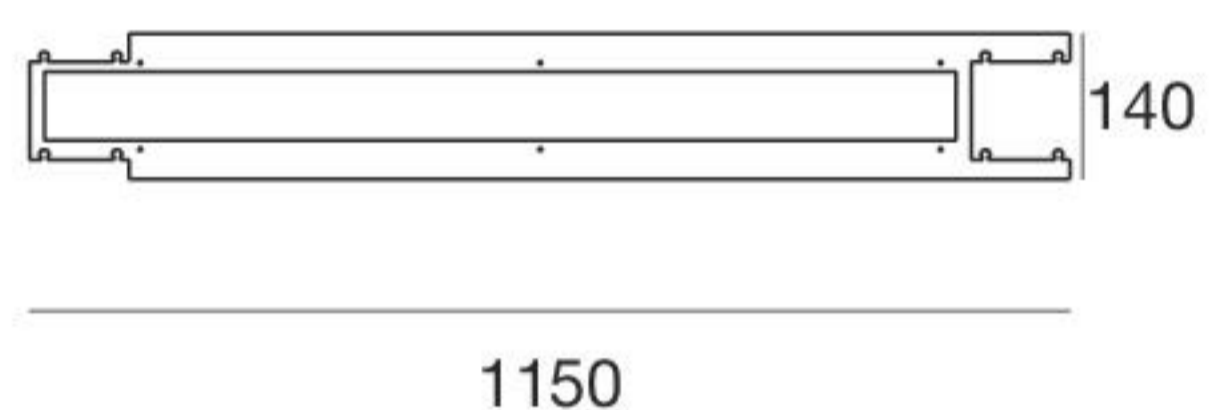

**Rollip35 | Cap kits**

42 x 3,5

2 x

White

**65219**

**Rollip35 | Roller diffuser**

**Opaline diffuser**

Opaline	5 m	<b>65212</b>
Opaline	10 m	<b>65213</b>
Opaline	20 m	<b>65214</b>
Opaline	50 m	<b>65215</b>

**Asymmetric diffuser**

Opaline	5 m	<b>65234</b>
Opaline	10 m	<b>65235</b>

**Rollip35 | Template**

2 x

White

**99800**