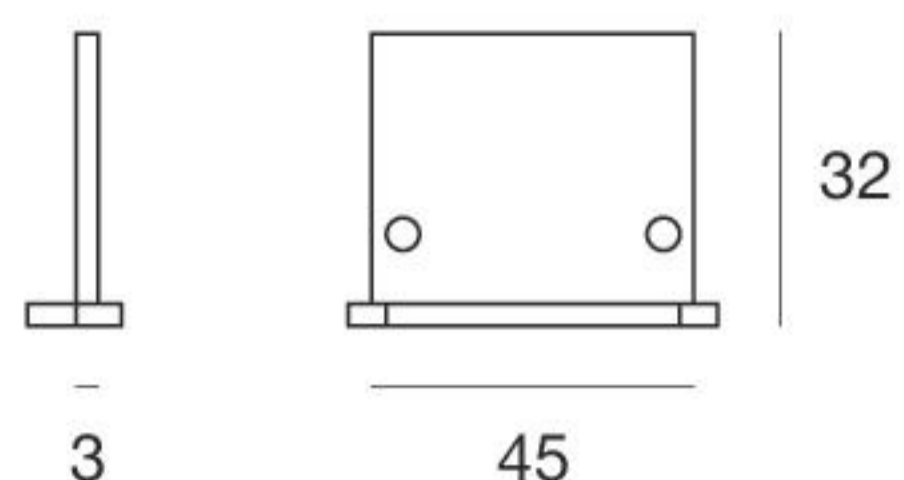

**Rollip35 | Cap kits**

42 x 3,5

2 x

White

**65219**

**Rollip35 | Roller diffuser**

**Opaline diffuser**

Opaline	5 m	<b>65212</b>
Opaline	10 m	<b>65213</b>
Opaline	20 m	<b>65214</b>
Opaline	50 m	<b>65215</b>

**Asymmetric diffuser**

Opaline	5 m	<b>65234</b>
Opaline	10 m	<b>65235</b>

**Rollip35 | Template**

2 x

White

**99800**