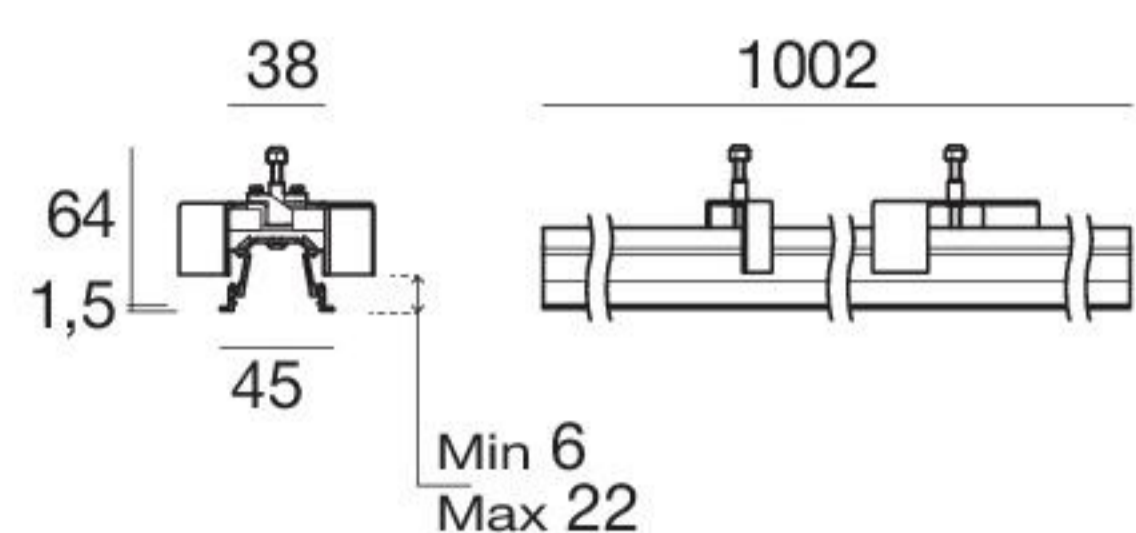

Joining kit included

- RTG 65204W**
- 65204N**
- 65205W**
- 65205N**
- 65206W**
- 65206N**
- 65207W**
- 65207N**

42 x 1002

1002 mm - 20 W - CRI 80

White

65204

3000 K	2112 lm	W
4000 K	2280 lm	N

42 x 1503

1503 mm - 30 W - CRI 80

White

65205

3000 K	3168 lm	W
4000 K	3420 lm	N

42 x 2004

2004 mm - 40 W - CRI 80

White

65206

3000 K	4224 lm	W
4000 K	4560 lm	N

42 x 3006

3006 mm - 60 W - CRI 80

White

65207

3000 K	6336 lm	W
4000 K	6840 lm	N

532 x 532 mm - 20 W - CRI 80

White