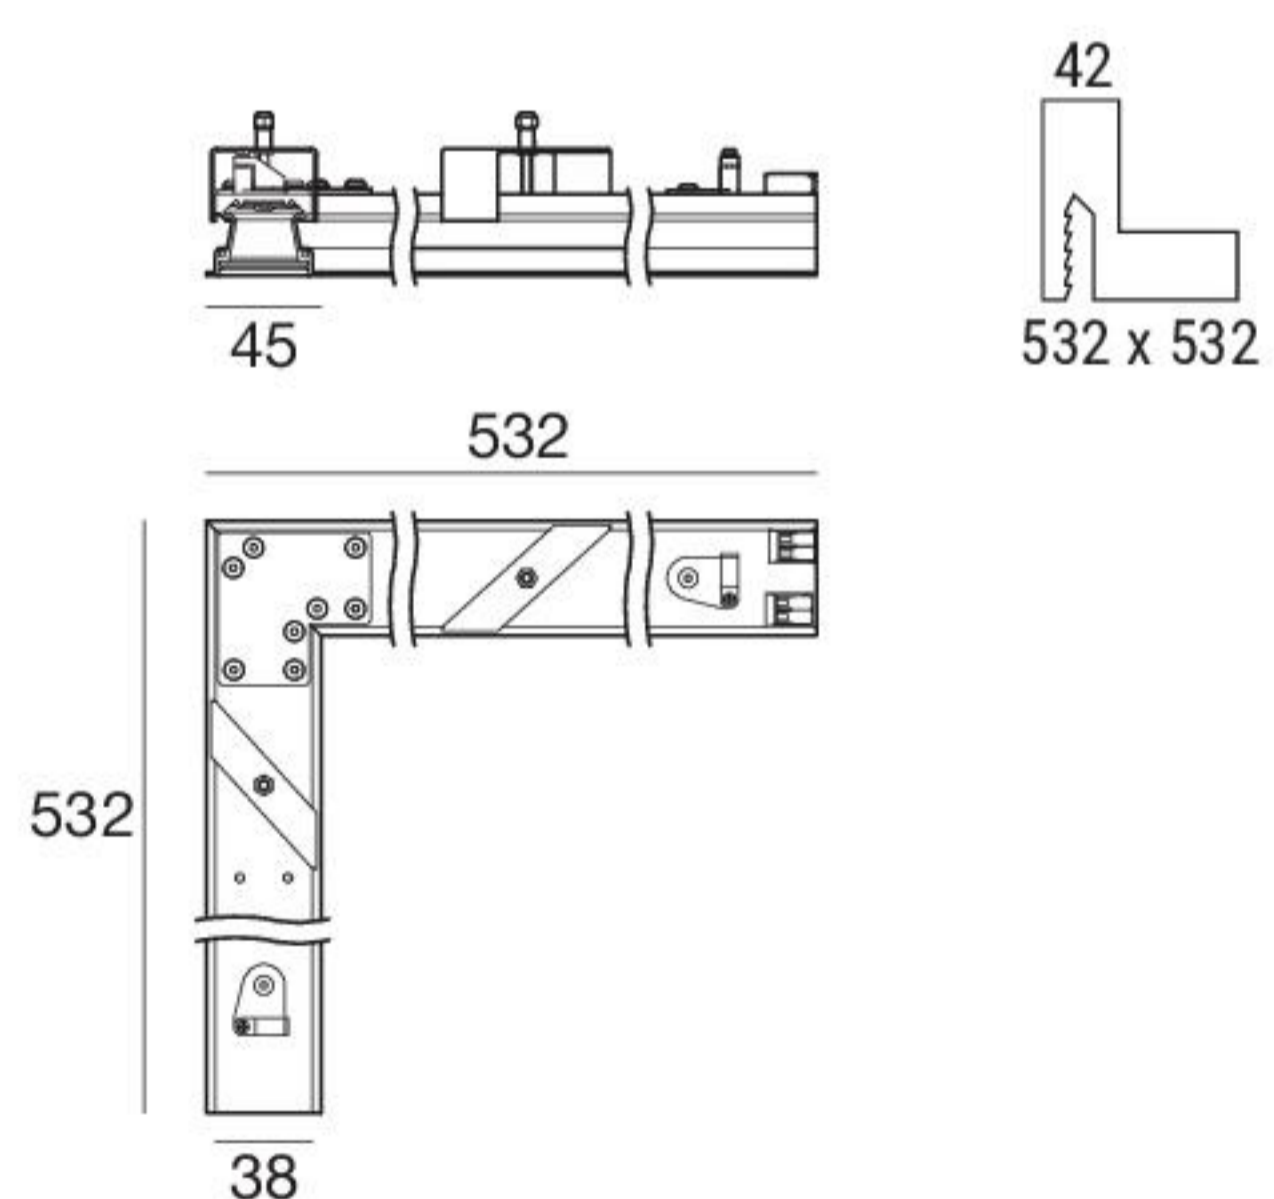

1503 mm - 30 W - CRI 80

White

65205

3000 K	3168 lm	W
4000 K	3420 lm	N

42 x 2004

2004 mm - 40 W - CRI 80

White

65206

3000 K	4224 lm	W
4000 K	4560 lm	N

42 x 3006

3006 mm - 60 W - CRI 80

White

65207

3000 K	6336 lm	W
4000 K	6840 lm	N

532 x 532 mm - 20 W - CRI 80

White