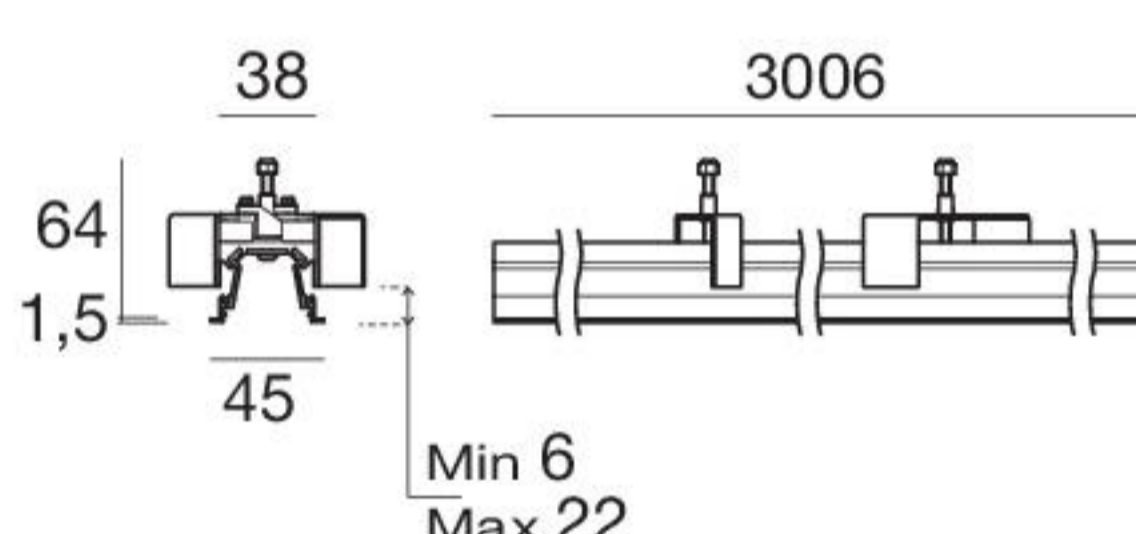

Joining kit included

- RTG 65204W**
- 65204N**
- 65205W**
- 65205N**
- 65206W**
- 65206N**
- 65207W**
- 65207N**

42 x 1002

1002 mm - 20 W - CRI 80

White

65204

3000 K	2112 lm	W
4000 K	2280 lm	N

42 x 1503

1503 mm - 30 W - CRI 80

White

65205

3000 K	3168 lm	W
4000 K	3420 lm	N

42 x 2004

2004 mm - 40 W - CRI 80

White

65206

3000 K	4224 lm	W
4000 K	4560 lm	N

42 x 3006

3006 mm - 60 W - CRI 80

White

65207

3000 K	6336 lm	W
4000 K	6840 lm	N

532 x 532 mm - 20 W - CRI 80

White