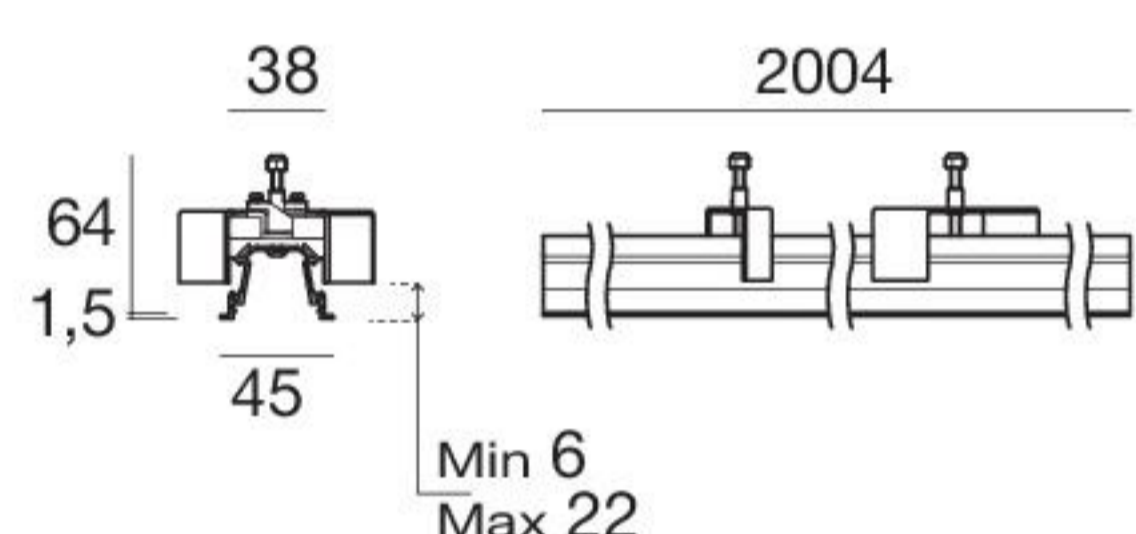

Joining kit included

- RTG 65204W**
- 65204N**
- 65205W**
- 65205N**
- 65206W**
- 65206N**
- 65207W**
- 65207N**

42 x 1002

1002 mm - 20 W - CRI 80

White

65204

3000 K	2112 lm	W
4000 K	2280 lm	N

42 x 1503

1503 mm - 30 W - CRI 80

White

65205

3000 K	3168 lm	W
4000 K	3420 lm	N

42 x 2004

2004 mm - 40 W - CRI 80

White

65206

3000 K	4224 lm	W
4000 K	4560 lm	N

42 x 3006

3006 mm - 60 W - CRI 80

White

65207

3000 K	6336 lm	W
4000 K	6840 lm	N

532 x 532 mm - 20 W - CRI 80

White