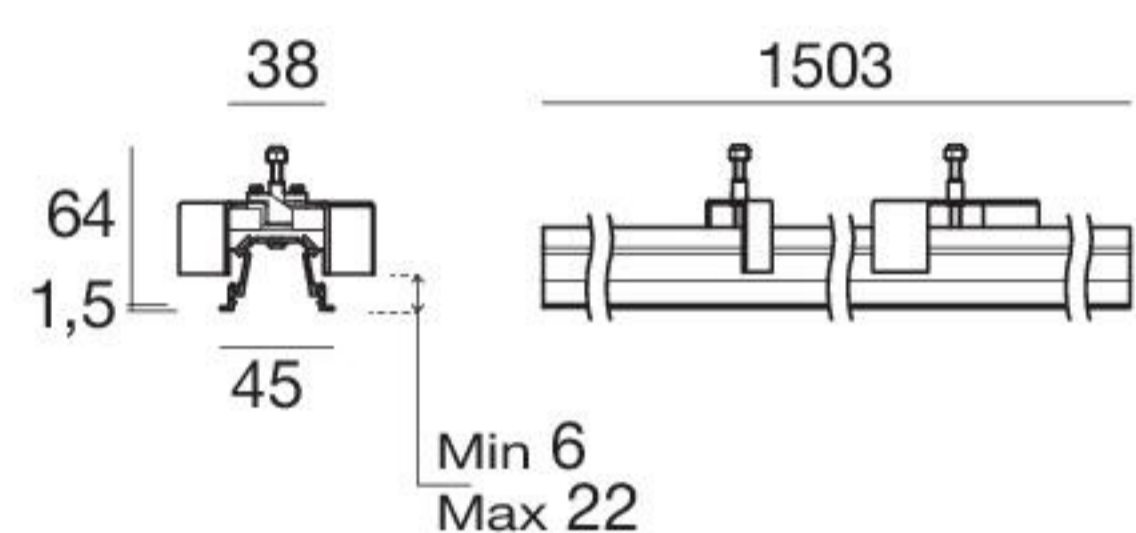

Joining kit included

- RTG 65204W**
- 65204N**
- 65205W**
- 65205N**
- 65206W**
- 65206N**
- 65207W**
- 65207N**

42 x 1002

1002 mm - 20 W - CRI 80

White

65204

3000 K	2112 lm	W
4000 K	2280 lm	N

42 x 1503

1503 mm - 30 W - CRI 80

White

65205

3000 K	3168 lm	W
4000 K	3420 lm	N

42 x 2004

2004 mm - 40 W - CRI 80

White

65206

3000 K	4224 lm	W
4000 K	4560 lm	N

42 x 3006

3006 mm - 60 W - CRI 80

White

65207

3000 K	6336 lm	W
4000 K	6840 lm	N

532 x 532 mm - 20 W - CRI 80

White