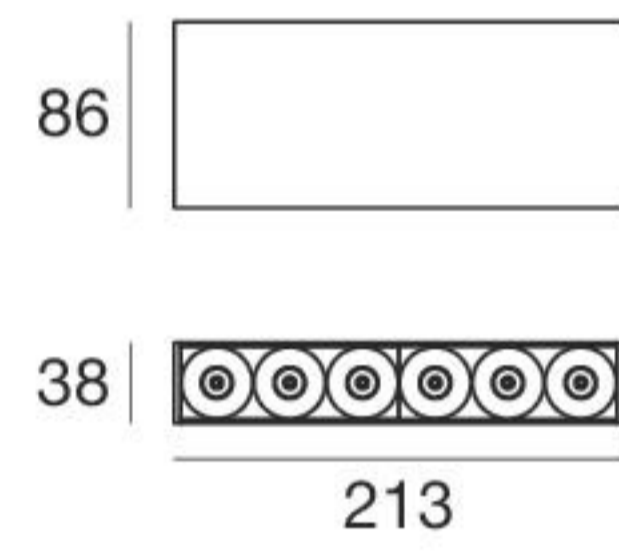

Cell_C | Ceiling lights | 3 x powerLEDs 2 W | 5 W DC - 7 W AC

CRI 80*/92

Wh Bk	65190	2700 K	402 lm	M	Spot	15
Black	65191	3000 K	459 lm	W	Medium Flood	30
		4000 K*	639 lm	N	Flood	45

Cell_C | Ceiling lights | 6 x powerLEDs 2 W | 9 W DC - 11 W AC

CRI 80*/92

Wh Bk	65192	2700 K	804 lm	M	Spot	15
Black	65193	3000 K	918 lm	W	Medium Flood	30
		4000 K*	1278 lm	N	Flood	45