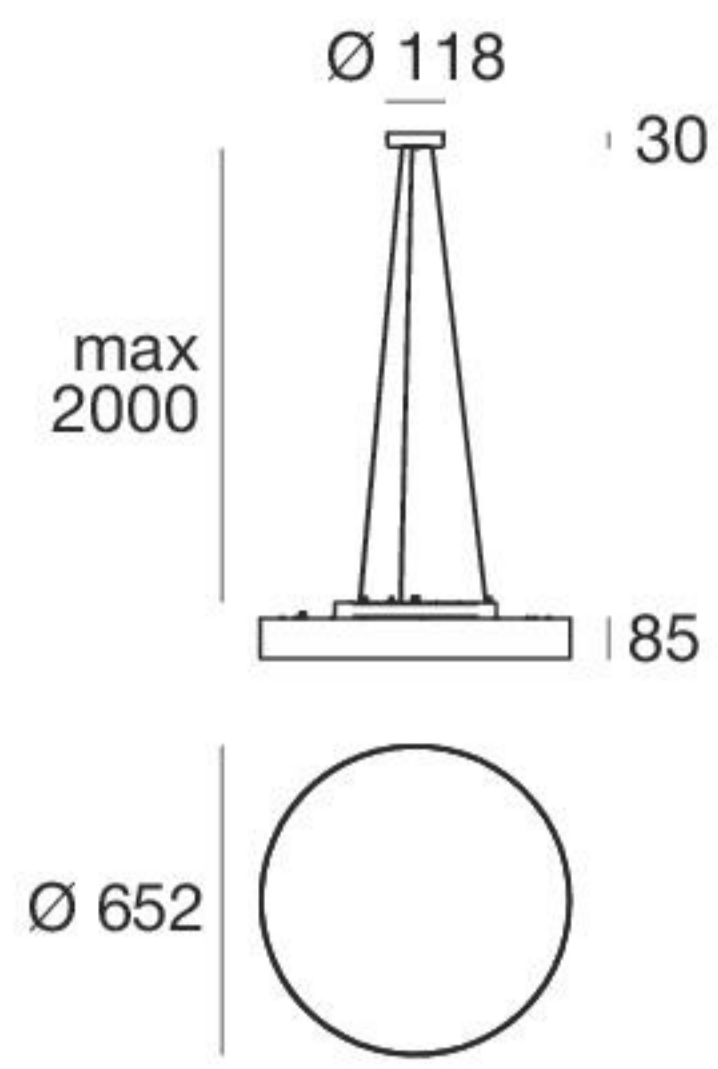

Pool_P | Pendant Luminaires | 220-240 V | topLED 60 W DC - 65,4 W AC

ON/OFF - CRI 80

White	62916	3000 K	8190 lm	W	General	00
		4000 K	8775 lm	N		

DALI - CRI 80

White	62926	3000 K	8190 lm	W	General	00
		4000 K	8775 lm	N		

Pool_P | Pendant Luminaires | 220-240 V | topLED 120 W DC - 130,8 W AC

ON/OFF - CRI 80

White	62921	3000 K	16380 lm	W	General	00
		4000 K	17550 lm	N		