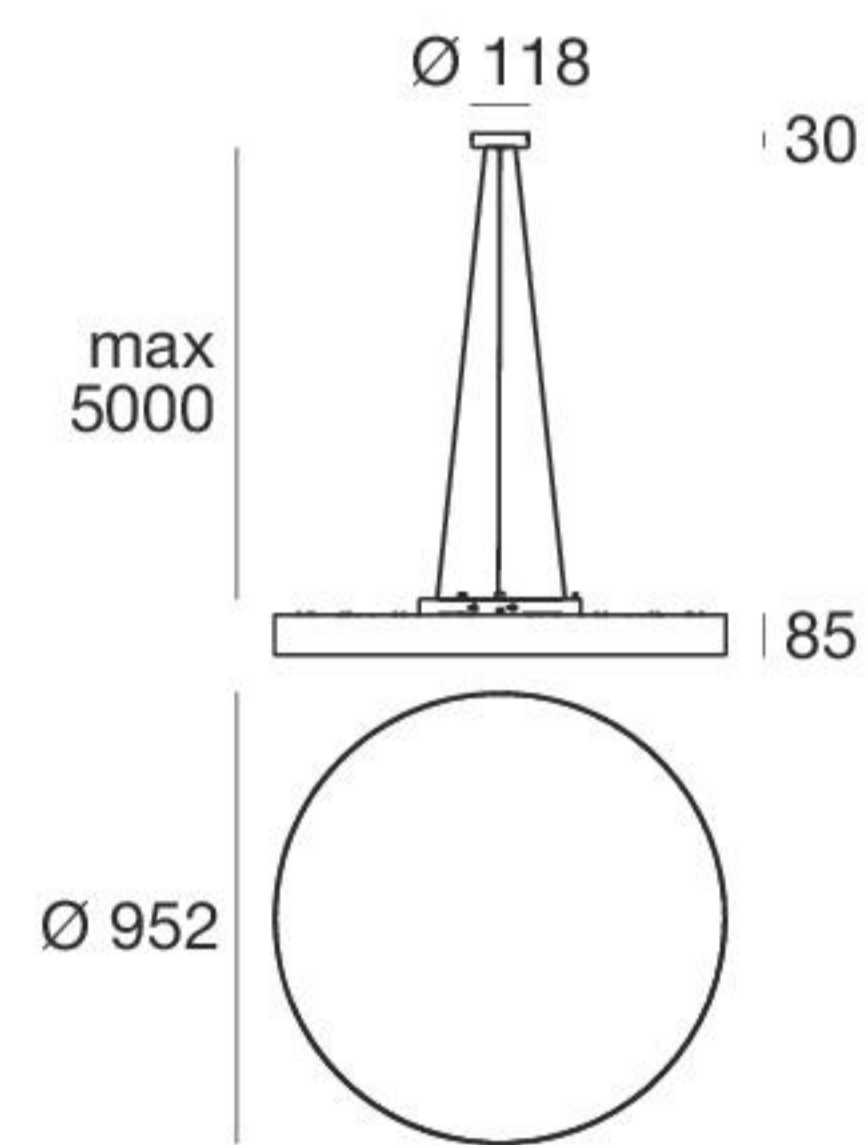

Pool_P | Pendant Luminaires | 220-240 V | topLED 60 W DC - 65,4 W AC

ON/OFF - CRI 80

White	62916	3000 K	8190 lm	W	General	00
		4000 K	8775 lm	N		

DALI - CRI 80

White	62926	3000 K	8190 lm	W	General	00
		4000 K	8775 lm	N		

Pool_P | Pendant Luminaires | 220-240 V | topLED 120 W DC - 130,8 W AC

ON/OFF - CRI 80

White	62921	3000 K	16380 lm	W	General	00
		4000 K	17550 lm	N		