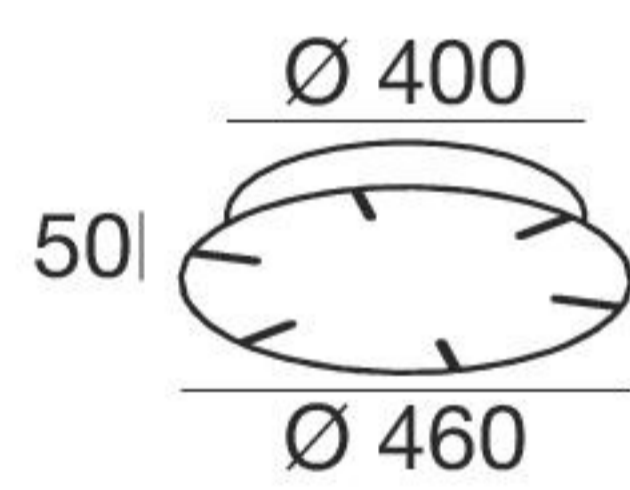

### Ordering example:

n.1 art. 64570W00  
n.1 art. 64584W00  
n.1 art. 65312W00

+

### Selection of central ceiling rose

n.1 art. 65412  
(ON/OFF)

### Final result

## 6-point ceiling rose for 3 tour fixing

| type      | ON/OFF<br>Max 450 W | DALI<br>Max 450 W |
|-----------|---------------------|-------------------|
| White     | <b>65412</b>        | <b>65418</b>      |
| Black     | <b>65413</b>        | <b>65419</b>      |
| Nickel    | <b>65414</b>        | <b>65398</b>      |
| Gold      | <b>63716</b>        | <b>63717</b>      |
| Bronze    | <b>65416</b>        | <b>65349</b>      |
| Rose gold | <b>65417</b>        | <b>65399</b>      |