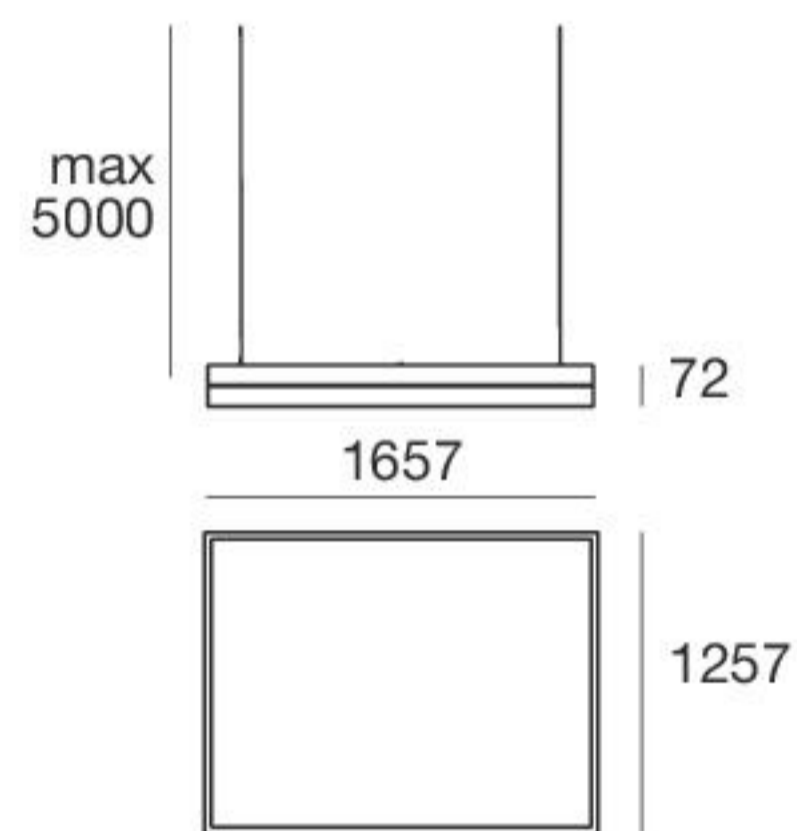

Tour_QD | Pendant Luminaires | 24 V | topLED 90 W

White	64363	3000 K	9619 lm	W	General	00
Black	64373	4000 K	10080 lm	N		

Electronics

99331 ON/OFF 1 art.	99332 0/1-10V 1 art.	99722 DALI 1 art.

Tour_QD | Pendant Luminaires | 24 V | topLED 180 W

White	64364	3000 K	18437 lm	W	General	00
Black	64374	4000 K	19320 lm	N		

Electronics

99786 ON/OFF 1 art.	99787 DALI 1 art.

Tour_QD | Pendant Luminaires | 24 V | topLED 210 W

White	64365	3000 K	21643 lm	W	General	00
Black	64375	4000 K	22680 lm	N		