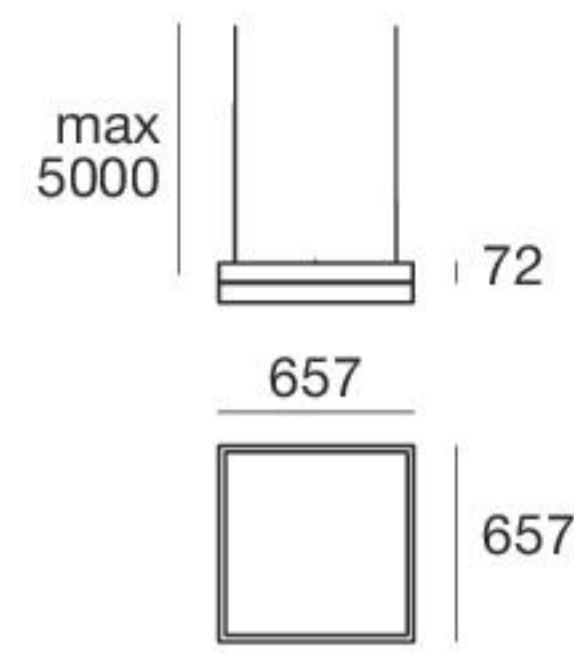

Tour_QD | Pendant Luminaires | 24 V | topLED 90 W

White	64363	3000 K	9619 lm	W	General	00
Black	64373	4000 K	10080 lm	N		

Electronics

99331 ON/OFF 1 art.	99332 0/1-10V 1 art.	99722 DALI 1 art.

Tour_QD | Pendant Luminaires | 24 V | topLED 180 W

White	64364	3000 K	18437 lm	W	General	00
Black	64374	4000 K	19320 lm	N		

Electronics

99786 ON/OFF 1 art.	99787 DALI 1 art.

Tour_QD | Pendant Luminaires | 24 V | topLED 210 W

White	64365	3000 K	21643 lm	W	General	00
Black	64375	4000 K	22680 lm	N		