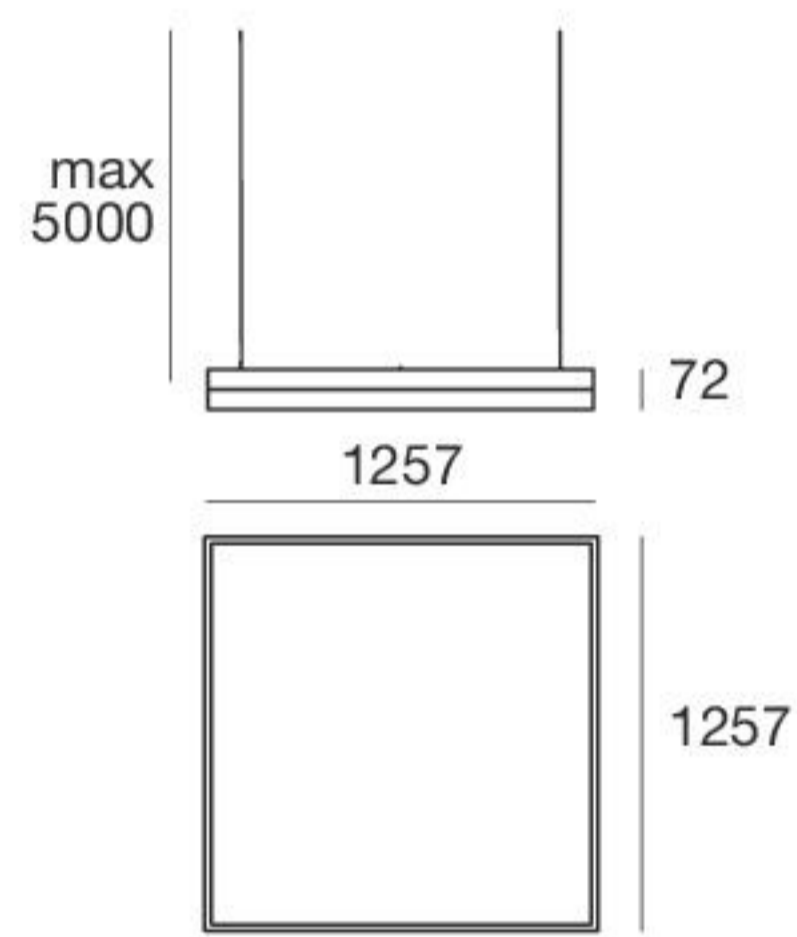

Tour_QD | Pendant Luminaires | 24 V | topLED 90 W

White	64363	3000 K	9619 lm	W	General	00
Black	64373	4000 K	10080 lm	N		

Electronics

99331 ON/OFF 1 art.	99332 0/1-10V 1 art.	99722 DALI 1 art.

Tour_QD | Pendant Luminaires | 24 V | topLED 180 W

White	64364	3000 K	18437 lm	W	General	00
Black	64374	4000 K	19320 lm	N		

Electronics

99786 ON/OFF 1 art.	99787 DALI 1 art.

Tour_QD | Pendant Luminaires | 24 V | topLED 210 W

White	64365	3000 K	21643 lm	W	General	00
Black	64375	4000 K	22680 lm	N		