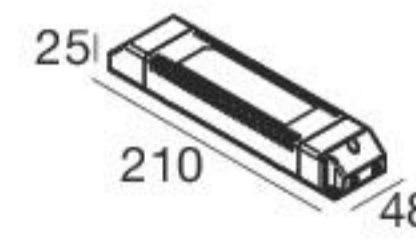

Tour_Q | Pendant Luminaires | 24 V | topLED 45 W

White	64360	3000 K	4810 lm	W	General	00
Black	64370	4000 K	5040 lm	N		

Electronics

99374
ON/OFF
1 art.

99332
0/1-10V
1 - 3 art.

99722
DALI
1 - 2 art.

Tour_Q | Pendant Luminaires | 24 V | topLED 90 W