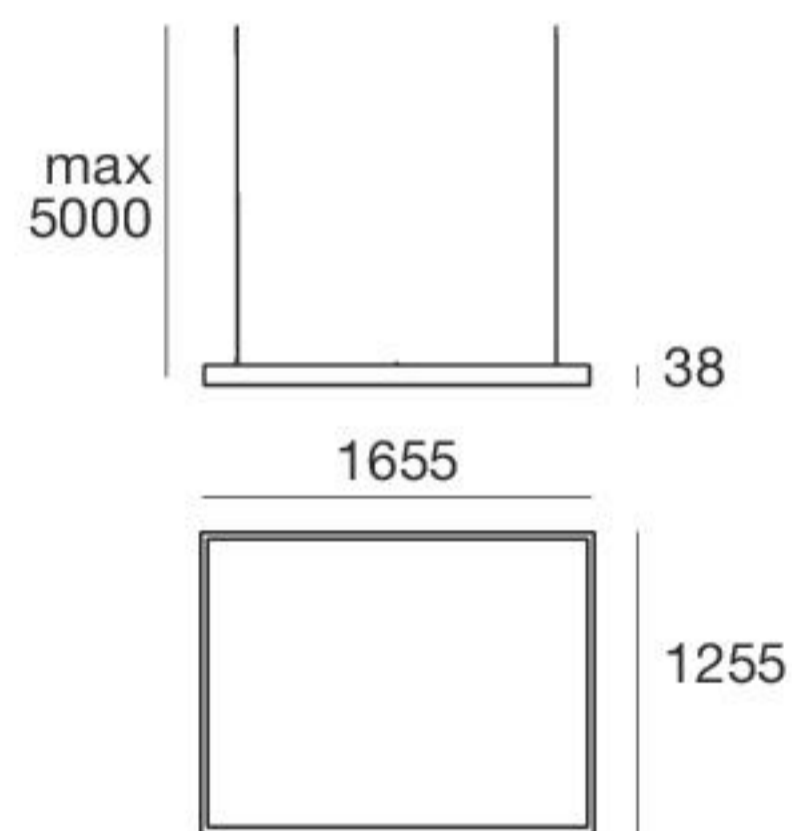

White	64361	3000 K	9619 lm	W	General	00
Black	64371	4000 K	10080 lm	N		

Electronics

99331
ON/OFF
1 art.

99332
0/1-10V
1 art.

99722
DALI
1 art.

Tour_Q | Pendant Luminaires | 24 V | topLED 105 W

White	64362	3000 K	11222 lm	W	General	00
Black	64372	4000 K	11760 lm	N		