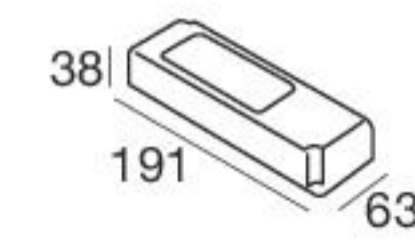

Tour_Q | Pendant Luminaires | 24 V | topLED 45 W

White	64360	3000 K	4810 lm	W	General	00
Black	64370	4000 K	5040 lm	N		

Electronics

99374
ON/OFF
1 art.

99332
0/1-10V
1 - 3 art.

99722
DALI
1 - 2 art.

Tour_Q | Pendant Luminaires | 24 V | topLED 90 W