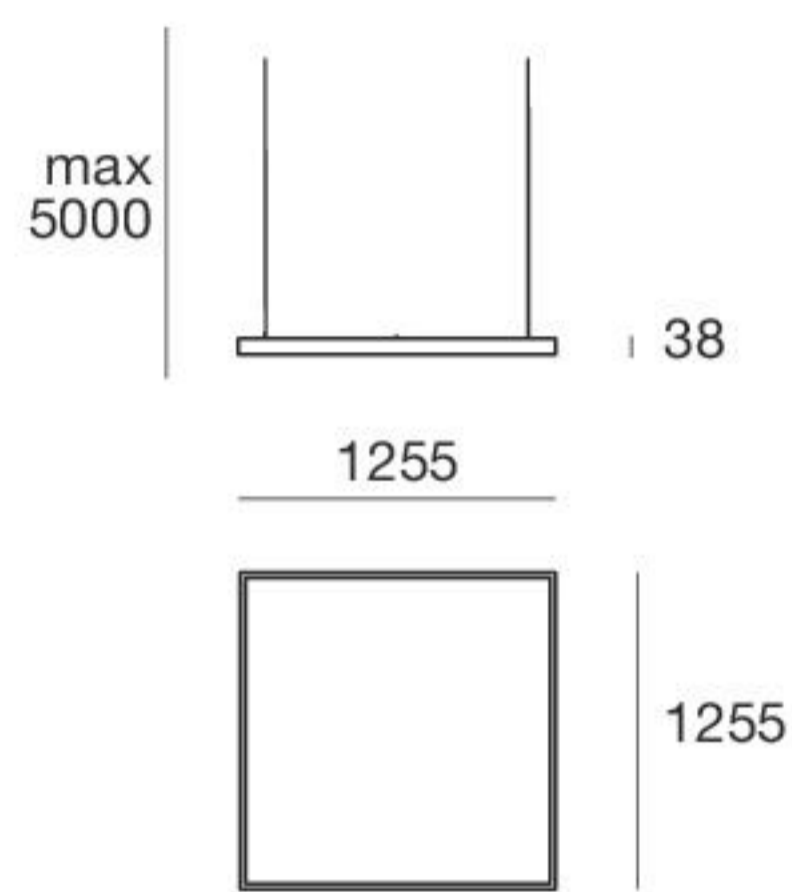

Tour_Q | Pendant Luminaires | 24 V | topLED 45 W

White	64360	3000 K	4810 lm	W	General	00
Black	64370	4000 K	5040 lm	N		

Electronics

99374
ON/OFF
1 art.

99332
0/1-10V
1 - 3 art.

99722
DALI
1 - 2 art.

Tour_Q | Pendant Luminaires | 24 V | topLED 90 W

White	64361	3000 K	9619 lm	W	General	00
Black	64371	4000 K	10080 lm	N		

Electronics

99331
ON/OFF
1 art.

99332
0/1-10V
1 art.

99722
DALI
1 art.

Tour_Q | Pendant Luminaires | 24 V | topLED 105 W

White	64362	3000 K	11222 lm	W	General	00
Black	64372	4000 K	11760 lm	N		