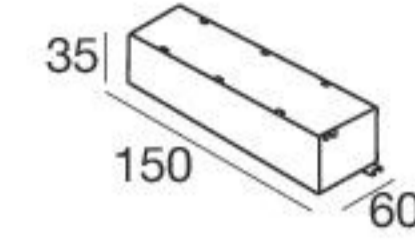

Tour_Q | Pendant Luminaires | 24 V | topLED 45 W

White	64360	3000 K	4810 lm	W	General	00
Black	64370	4000 K	5040 lm	N		

Electronics

99374
ON/OFF
1 art.

99332
0/1-10V
1 - 3 art.

99722
DALI
1 - 2 art.

Tour_Q | Pendant Luminaires | 24 V | topLED 90 W