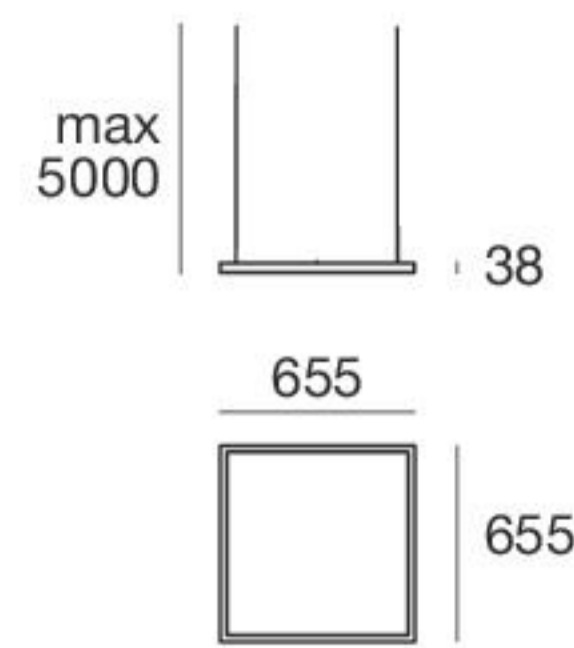

Tour_Q | Pendant Luminaires | 24 V | topLED 45 W

White	64360	3000 K	4810 lm	W	General	00
Black	64370	4000 K	5040 lm	N		

Electronics

99374
ON/OFF
1 art.

99332
0/1-10V
1 - 3 art.

99722
DALI
1 - 2 art.

Tour_Q | Pendant Luminaires | 24 V | topLED 90 W