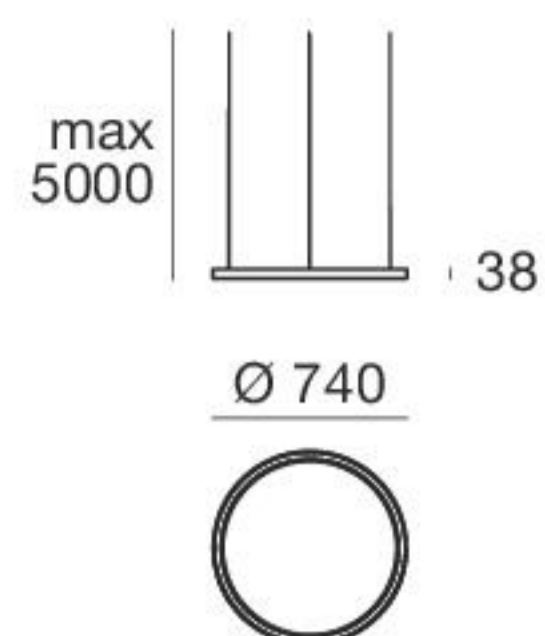

Tour\_PU | Pendant Luminaires | 24 V | topLED 37,5 W

White	<b>64583</b>	3000 K	4678 lm	<b>W</b>	General	<b>00</b>
Black	<b>64682</b>	4000 K	5006 lm	<b>N</b>		
Nickel	<b>64683</b>					
Gold	<b>63731</b>					
Bronze	<b>64685</b>					
Rose gold	<b>65135</b>					

Electronics

<b>99374</b>	<b>99332</b>	<b>99722</b>
ON/OFF	0/1-10V	DALI
1 - 2 art.	1 - 4 art.	1 - 3 art.

Tour\_PU | Pendant Luminaires | 24 V | topLED 45 W

White	<b>64584</b>	3000 K	5847 lm	<b>W</b>	General	<b>00</b>
Black	<b>64686</b>	4000 K	6139 lm	<b>N</b>		
Nickel	<b>64687</b>					
Gold	<b>63732</b>					
Bronze	<b>64689</b>					
Rose gold	<b>65136</b>					