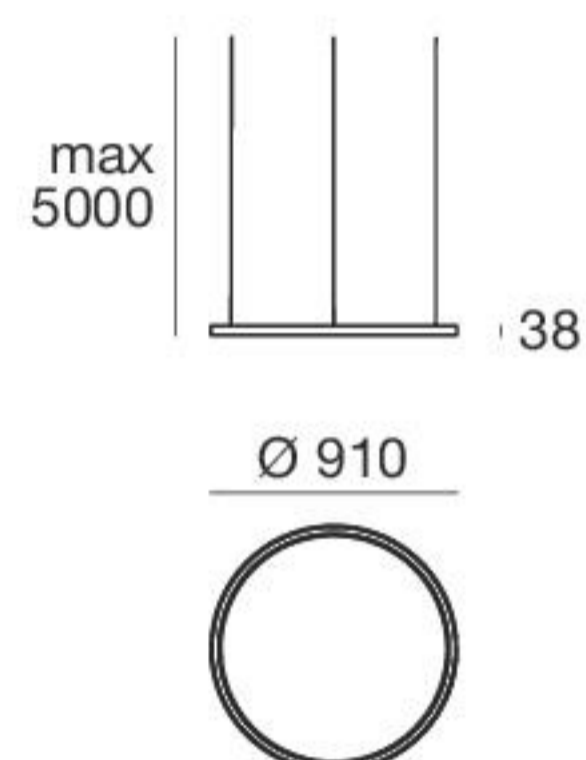

Tour\_PU | Pendant Luminaires | 24 V | topLED 37,5 W

White	<b>64583</b>	3000 K	4678 lm	<b>W</b>	General	<b>00</b>
Black	<b>64682</b>	4000 K	5006 lm	<b>N</b>		
Nickel	<b>64683</b>					
Gold	<b>63731</b>					
Bronze	<b>64685</b>					
Rose gold	<b>65135</b>					

Electronics

<b>99374</b>	<b>99332</b>	<b>99722</b>
ON/OFF	0/1-10V	DALI
1 - 2 art.	1 - 4 art.	1 - 3 art.

Tour\_PU | Pendant Luminaires | 24 V | topLED 45 W

White	<b>64584</b>	3000 K	5847 lm	<b>W</b>	General	<b>00</b>
Black	<b>64686</b>	4000 K	6139 lm	<b>N</b>		
Nickel	<b>64687</b>					
Gold	<b>63732</b>					
Bronze	<b>64689</b>					
Rose gold	<b>65136</b>					

Electronics

<b>99374</b>	<b>99332</b>	<b>99722</b>
ON/OFF	0/1-10V	DALI
1 art.	1 - 3 art.	1 - 2 art.

Tour\_PU | Pendant Luminaires | 24 V | topLED 70 W

White	<b>64585</b>	3000 K	9355 lm	<b>W</b>	General	<b>00</b>
Black	<b>64690</b>	4000 K	9823 lm	<b>N</b>		
Nickel	<b>64691</b>					
Gold	<b>63733</b>					
Bronze	<b>64693</b>					
Rose gold	<b>65137</b>					