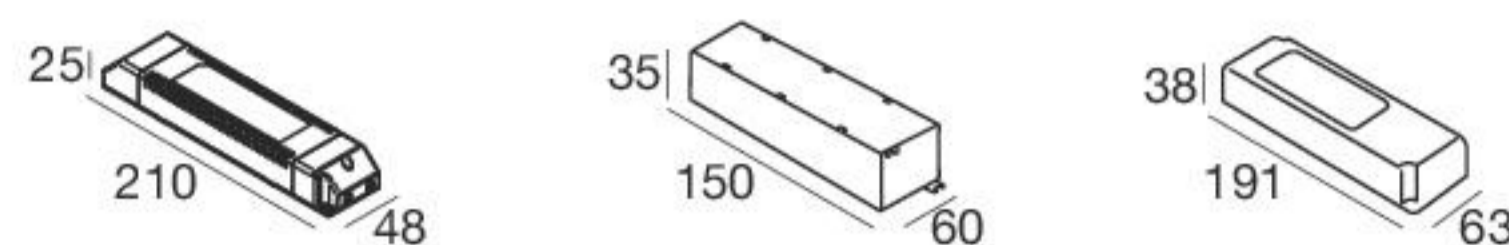

Tour\_PU | Pendant Luminaires | 24 V | topLED 37,5 W

White	<b>64583</b>	3000 K	4678 lm	<b>W</b>	General	<b>00</b>
Black	<b>64682</b>	4000 K	5006 lm	<b>N</b>		
Nickel	<b>64683</b>					
Gold	<b>63731</b>					
Bronze	<b>64685</b>					
Rose gold	<b>65135</b>					

Electronics

<b>99374</b>	<b>99332</b>	<b>99722</b>
ON/OFF	0/1-10V	DALI
1 - 2 art.	1 - 4 art.	1 - 3 art.

Tour\_PU | Pendant Luminaires | 24 V | topLED 45 W

White	<b>64584</b>	3000 K	5847 lm	<b>W</b>	General	<b>00</b>
Black	<b>64686</b>	4000 K	6139 lm	<b>N</b>		
Nickel	<b>64687</b>					
Gold	<b>63732</b>					
Bronze	<b>64689</b>					
Rose gold	<b>65136</b>					