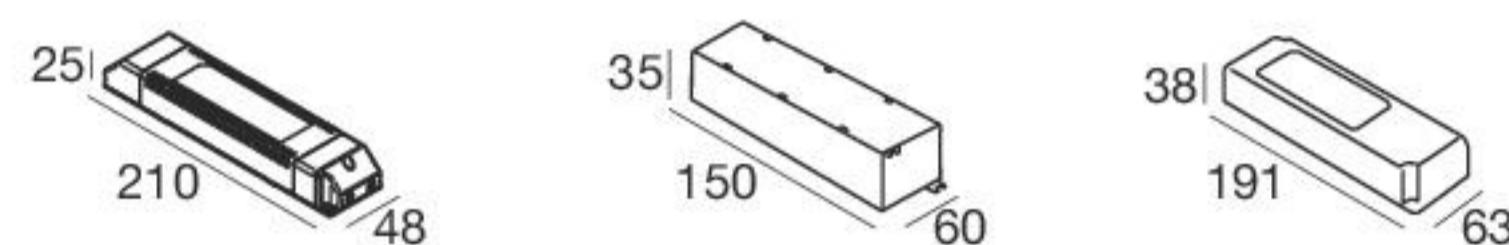

Tour_PI | Pendant Luminaires | 24 V | stripLED 29 W

White	64577	3000 K	3000 lm	W	General	00
Black	65100	4000 K	3220 lm	N		
Nickel	65101					
Gold	63736					
Bronze	65103					
Rose gold	65132					

Electronics

99374	99332	99722
ON/OFF	0/1-10V	DALI
1 - 2 art.	1 - 5 art.	1 - 4 art.

Tour_PI | Pendant Luminaires | 24 V | stripLED 36,5 W

White	64579	3000 K	3785 lm	W	General	00
Black	65104	4000 K	4060 lm	N		
Nickel	65105					
Gold	63737					
Bronze	65107					
Rose gold	65133					