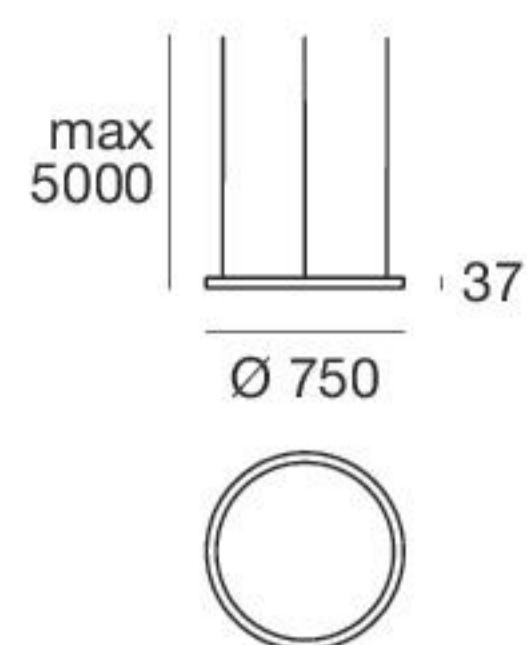

Tour_PI | Pendant Luminaires | 24 V | stripLED 29 W

White	64577	3000 K	3000 lm	W	General	00
Black	65100	4000 K	3220 lm	N		
Nickel	65101					
Gold	63736					
Bronze	65103					
Rose gold	65132					

Electronics

99374	99332	99722
ON/OFF	0/1-10V	DALI
1 - 2 art.	1 - 5 art.	1 - 4 art.

Tour_PI | Pendant Luminaires | 24 V | stripLED 36,5 W

White	64579	3000 K	3785 lm	W	General	00
Black	65104	4000 K	4060 lm	N		
Nickel	65105					
Gold	63737					
Bronze	65107					
Rose gold	65133					

Electronics

99374	99332	99722
ON/OFF	0/1-10V	DALI
1 - 2 art.	1 - 4 art.	1 - 3 art.

Tour_PI | Pendant Luminaires | 24 V | stripLED 57,5 W

White	64581	3000 K	6000 lm	W	General	00
Black	65108	4000 K	6440 lm	N		
Nickel	65109					
Gold	63738					
Bronze	65111					
Rose gold	65134					