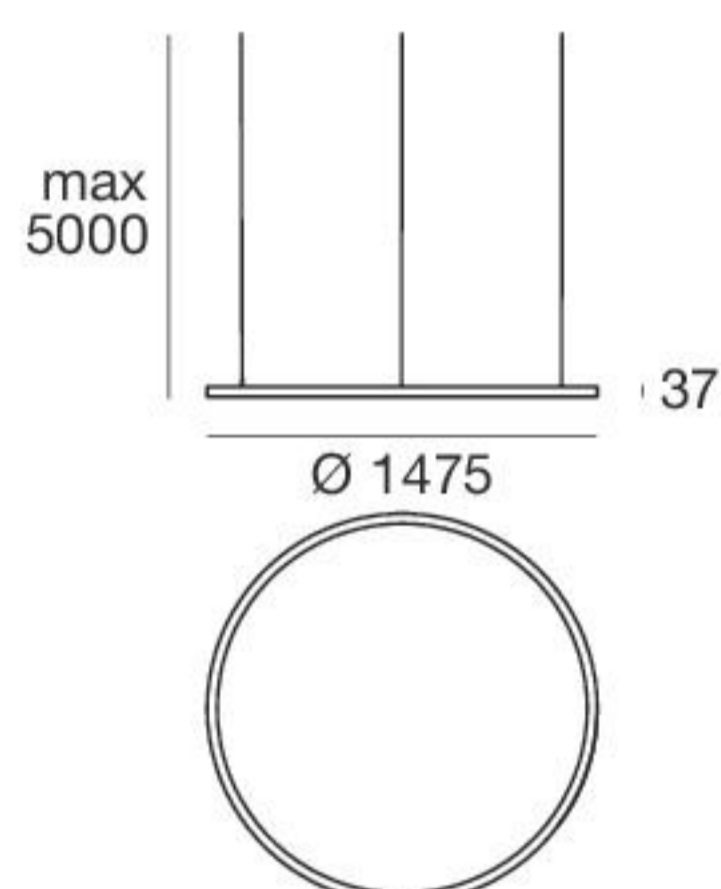

Tour_PI | Pendant Luminaires | 24 V | stripLED 29 W

White	64577	3000 K	3000 lm	W	General	00
Black	65100	4000 K	3220 lm	N		
Nickel	65101					
Gold	63736					
Bronze	65103					
Rose gold	65132					

Electronics

99374	99332	99722
ON/OFF	0/1-10V	DALI
1 - 2 art.	1 - 5 art.	1 - 4 art.

Tour_PI | Pendant Luminaires | 24 V | stripLED 36,5 W

White	64579	3000 K	3785 lm	W	General	00
Black	65104	4000 K	4060 lm	N		
Nickel	65105					
Gold	63737					
Bronze	65107					
Rose gold	65133					

Electronics

99374	99332	99722
ON/OFF	0/1-10V	DALI
1 - 2 art.	1 - 4 art.	1 - 3 art.

Tour_PI | Pendant Luminaires | 24 V | stripLED 57,5 W

White	64581	3000 K	6000 lm	W	General	00
Black	65108	4000 K	6440 lm	N		
Nickel	65109					
Gold	63738					
Bronze	65111					
Rose gold	65134					