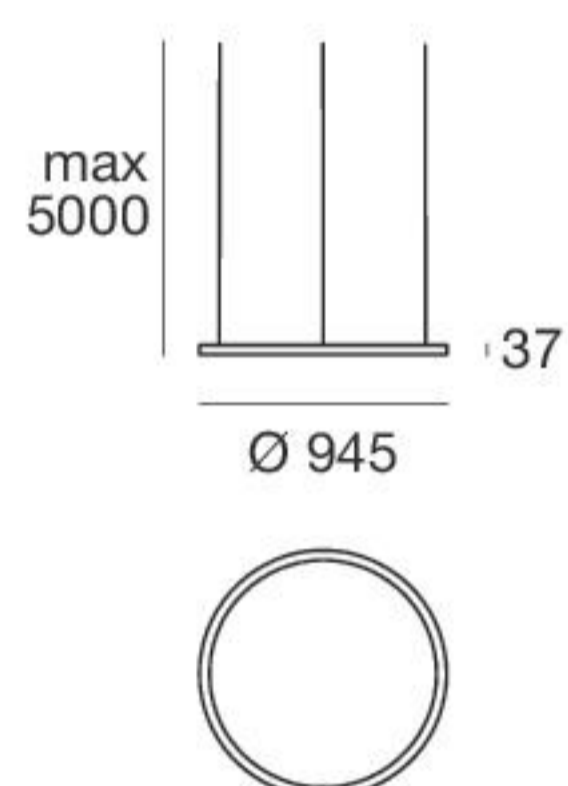

Tour_PI | Pendant Luminaires | 24 V | stripLED 29 W

White	64577	3000 K	3000 lm	W	General	00
Black	65100	4000 K	3220 lm	N		
Nickel	65101					
Gold	63736					
Bronze	65103					
Rose gold	65132					

Electronics

99374	99332	99722
ON/OFF	0/1-10V	DALI
1 - 2 art.	1 - 5 art.	1 - 4 art.

Tour_PI | Pendant Luminaires | 24 V | stripLED 36,5 W

White	64579	3000 K	3785 lm	W	General	00
Black	65104	4000 K	4060 lm	N		
Nickel	65105					
Gold	63737					
Bronze	65107					
Rose gold	65133					

Electronics

99374	99332	99722
ON/OFF	0/1-10V	DALI
1 - 2 art.	1 - 4 art.	1 - 3 art.

Tour_PI | Pendant Luminaires | 24 V | stripLED 57,5 W

White	64581	3000 K	6000 lm	W	General	00
Black	65108	4000 K	6440 lm	N		
Nickel	65109					
Gold	63738					
Bronze	65111					
Rose gold	65134					