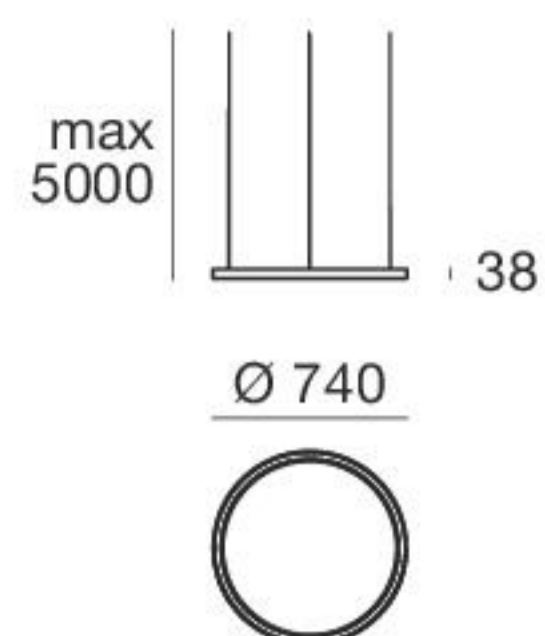

Tour\_PD | Pendant Luminaires | 24 V | topLED 37,5 W

RTG 64570W00  
65112W00

White	64570	3000 K	4678 lm	W	General	00
Black	65112	4000 K	5006 lm	N		
Nickel	65113					
Gold	63726					
Bronze	65115					
Rose gold	65128					

Electronics

<b>99374</b>	<b>99332</b>	<b>99722</b>
ON/OFF	0/1-10V	DALI
1 - 2 art.	1 - 4 art.	1 - 3 art.

Tour\_PD | Pendant Luminaires | 24 V | topLED 45 W

RTG 64571W00  
65116W00

White	64571	3000 K	5847 lm	W	General	00
Black	65116	4000 K	6139 lm	N		
Nickel	65117					
Gold	63727					
Bronze	65119					
Rose gold	65129					