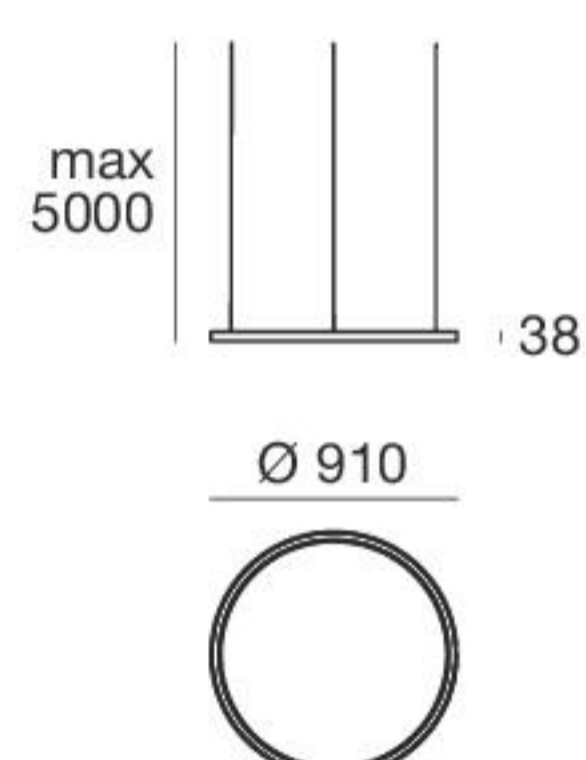

Tour\_PD | Pendant Luminaires | 24 V | topLED 37,5 W

RTG 64570W00  
65112W00

White	64570	3000 K	4678 lm	W	General	00
Black	65112	4000 K	5006 lm	N		
Nickel	65113					
Gold	63726					
Bronze	65115					
Rose gold	65128					

Electronics

<b>99374</b>	<b>99332</b>	<b>99722</b>
ON/OFF	0/1-10V	DALI
1 - 2 art.	1 - 4 art.	1 - 3 art.

Tour\_PD | Pendant Luminaires | 24 V | topLED 45 W

RTG 64571W00  
65116W00

White	64571	3000 K	5847 lm	W	General	00
Black	65116	4000 K	6139 lm	N		
Nickel	65117					
Gold	63727					
Bronze	65119					
Rose gold	65129					