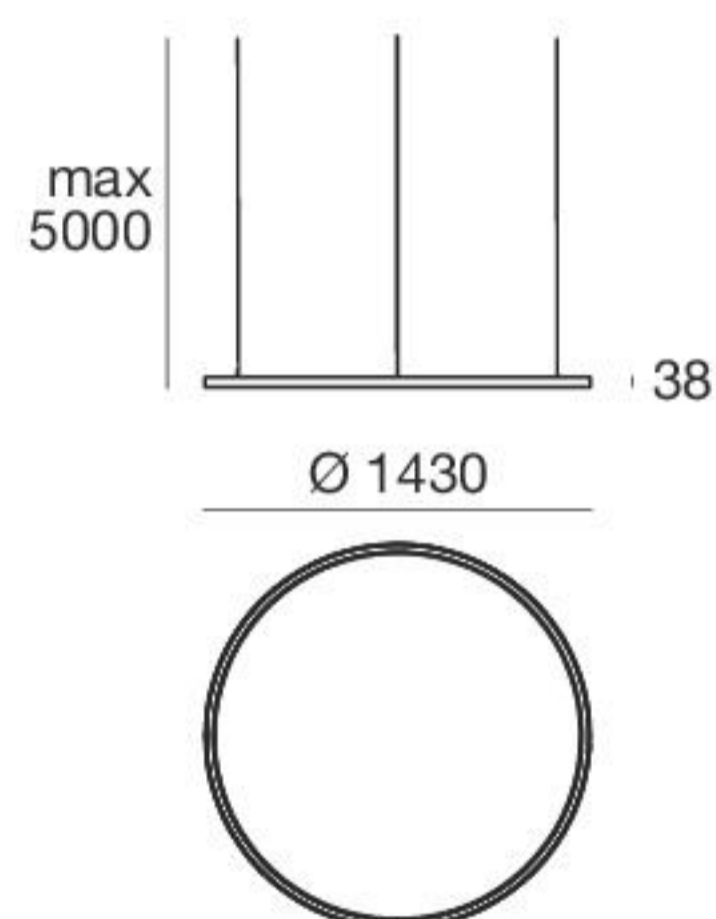

Tour_PD | Pendant Luminaires | 24 V | topLED 70 W

RTG 64572W00
65120W00

White	64572	3000 K	9355 lm	W	General	00
Black	65120	4000 K	9823 lm	N		
Nickel	65121					
Gold	63728					
Bronze	65123					
Rose gold	65130