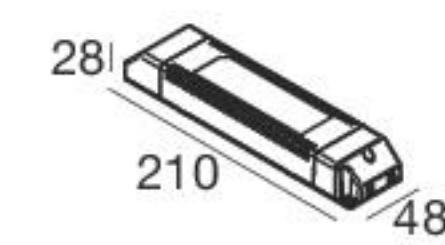

Fidelity - CRI 98

White	81431	2700 K	1361 lm	M	Adjust. 19° - 62° 85
Black	81432	3000 K	1458 lm	W	
		4000 K	1567 lm	N	

Electronics

99734
ON/OFF
1 art.

99732
0/1-10V
1 art.

99730
DALI
1 art.

Fidelity - CRI 98

White	81433	2700 K	2609 lm	M	Adjust. 16° - 52° 85
Black	81434	3000 K	2802 lm	W	
		4000 K	2994 lm	N	

Electronics

99147
ON/OFF
1 art.

99268
0/1-10V DALI
1 art.

99345
DALI
1 art.