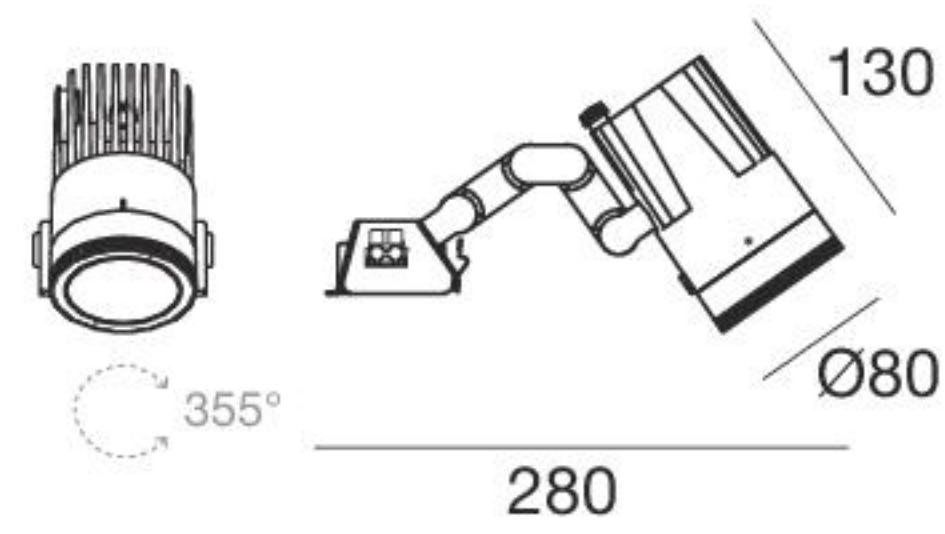

Fidelity - CRI 98

White	81431	2700 K	1361 lm	M	Adjust. 19° - 62° 85
Black	81432	3000 K	1458 lm	W	
		4000 K	1567 lm	N	

Electronics

99734
ON/OFF
1 art.

99732
0/1-10V
1 art.

99730
DALI
1 art.

Fidelity - CRI 98

White	81433	2700 K	2609 lm	M	Adjust. 16° - 52° 85
Black	81434	3000 K	2802 lm	W	
		4000 K	2994 lm	N	

Electronics

99147
ON/OFF
1 art.

99268
0/1-10V DALI
1 art.

99345
DALI
1 art.