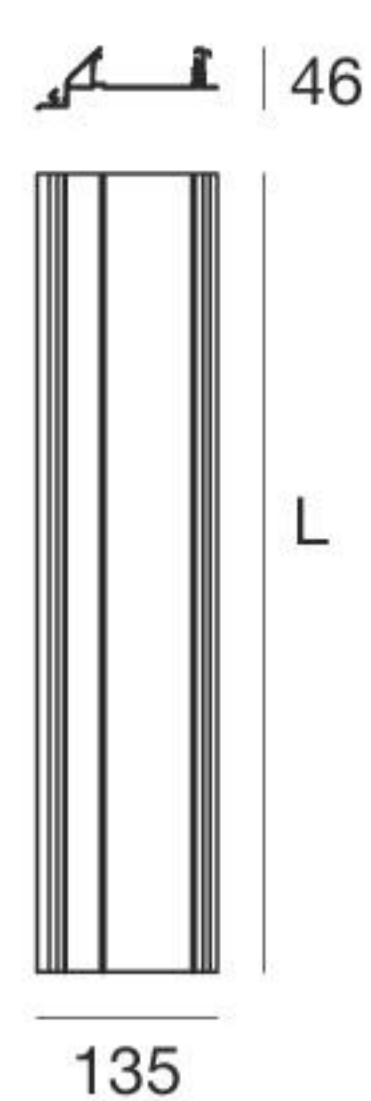

Linear Guard _P (pair)

type L mm

Black	600	64307
White	600	64306
Black	900	64317
White	900	64316
Black	1800	64327
White	1800	64326
Black	3000	64337
White	3000	64336

Guard fixing elements

type

Grey	64390
------	--------------