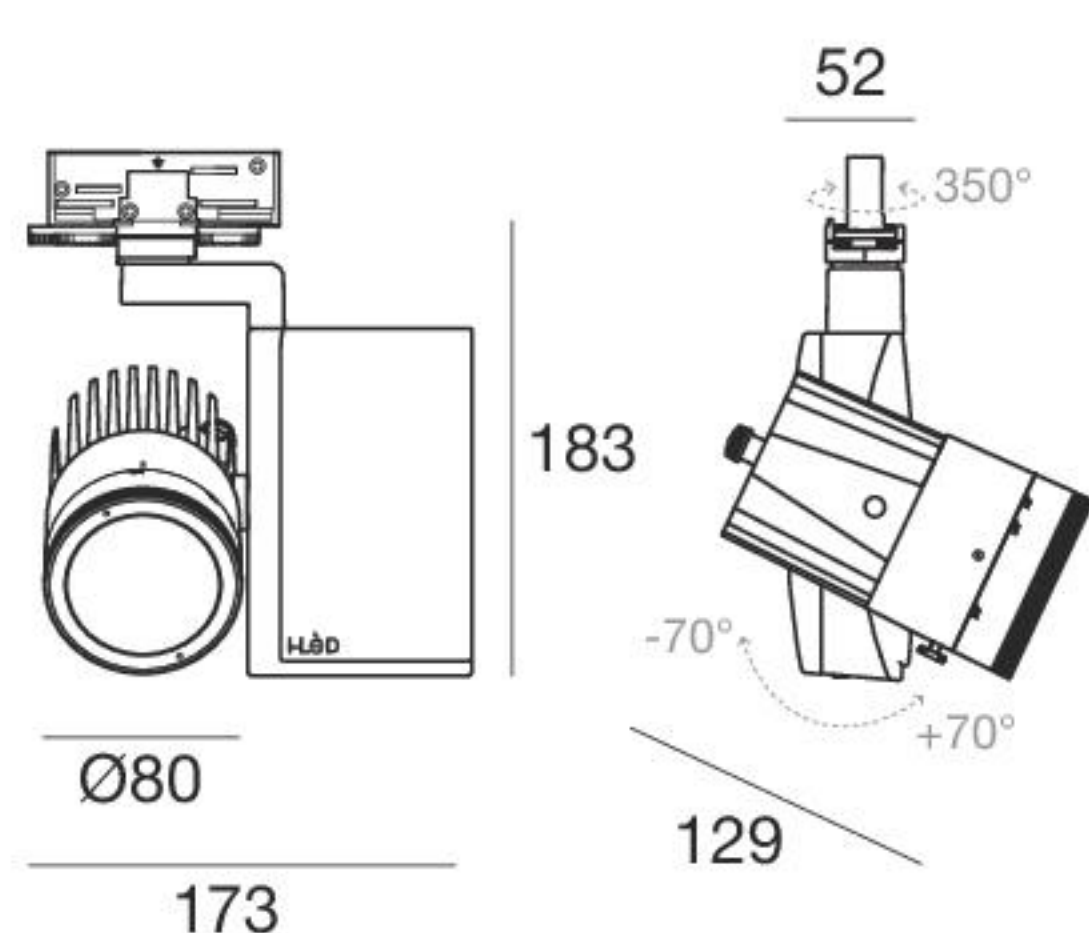

Iris_T | Projectors | 190-250 V | arrayLED 21 W DC - 25 W AC

Fidelity - CRI 98

White	80428	2700 K	2175 lm	M	Adjust. 16° - 52°	85
Black	80429	3000 K	2336 lm	W		
		4000 K	2496 lm	N		

Balance - CRI 92

White	80306	3000 K	2986 lm	W	Adjust. 16° - 52°	85
Black	80307	4000 K	2721 lm	N