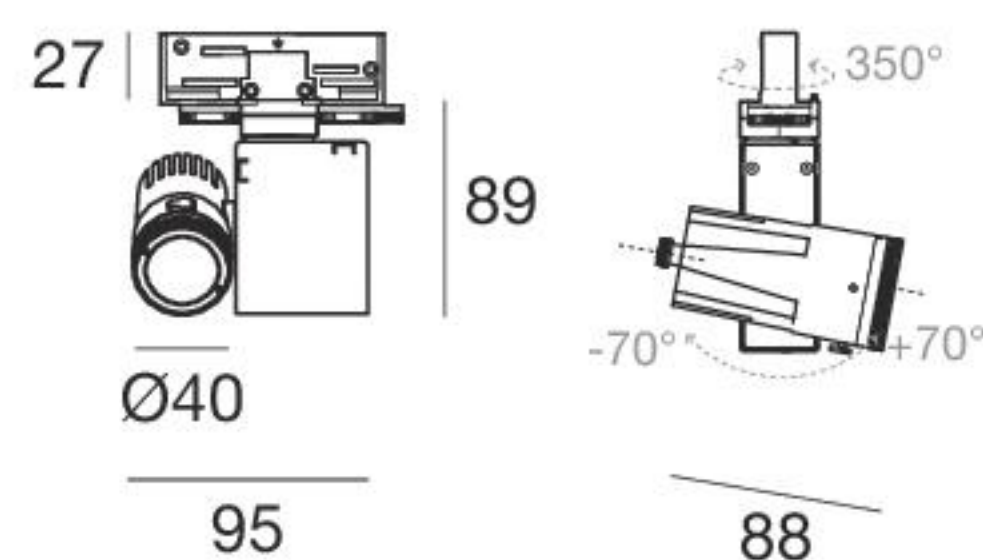

Iris\_T | Projectors | 190-250 V | arrayLED 6 W DC - 7 W AC

Fidelity - CRI 98

White	<b>80424</b>	2700 K	514 lm	<b>M</b>	Adjust. 14° - 42°	<b>85</b>
Black	<b>80425</b>	3000 K	552 lm	<b>W</b>		
		4000 K	591 lm	<b>N</b>		

Balance - CRI 92

White	<b>80162</b>	3000 K	591 lm	<b>W</b>	Adjust. 14° - 42°	<b>85</b>
Black	<b>80163</b>	4000 K	638 lm	<b>N</b>		

Iris\_T | Projectors | 190-250 V | arrayLED 15 W DC - 18 W AC

Fidelity - CRI 98

Balance - CRI 92

White	<b>80306</b>	3000 K	2986 lm	<b>W</b>	Adjust. 16° - 52°	<b>85</b>
Black	<b>80307</b>	4000 K	2721 lm	<b>N</b>		

Iris\_T | Projectors | 190-250 V | arrayLED 29 W DC - 33 W AC

Fidelity - CRI 98

White	<b>80430</b>	2700 K	2745 lm	<b>M</b>	Adjust. 15° - 56°	<b>85</b>
Black	<b>80431</b>	3000 K	3030 lm	<b>W</b>		
		4000 K	3259 lm	<b>N</b>		

Balance - CRI 92

White	<b>80310</b>	3000 K	3488 lm	<b>W</b>	Adjust. 15° - 56°	<b>85</b>
Black	<b>80311</b>	4000 K	3749 lm	<b>N</b>		