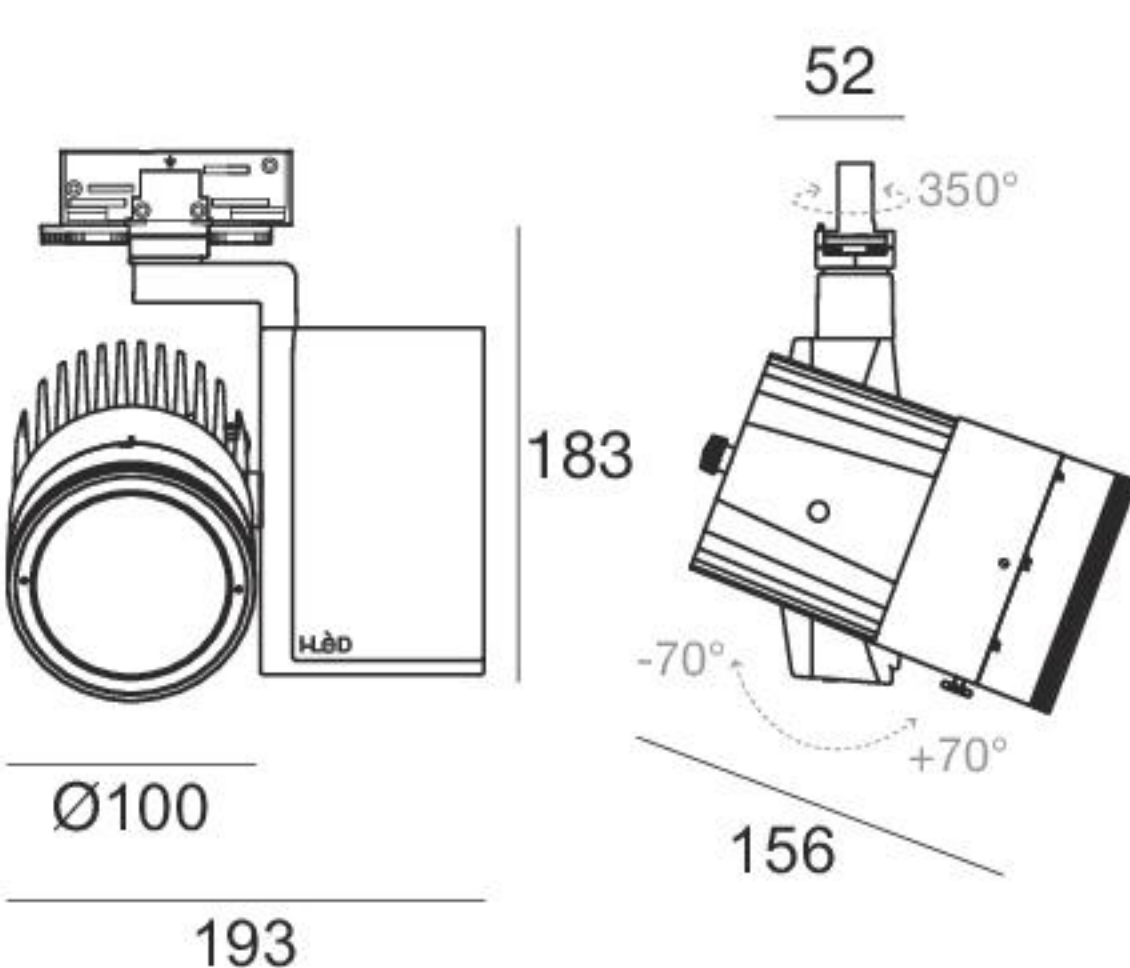

Balance - CRI 92

White	<b>80306</b>	3000 K	2986 lm	<b>W</b>	Adjust. 16° - 52°	<b>85</b>
Black	<b>80307</b>	4000 K	2721 lm	<b>N</b>		

Iris\_T | Projectors | 190-250 V | arrayLED 29 W DC - 33 W AC

Fidelity - CRI 98