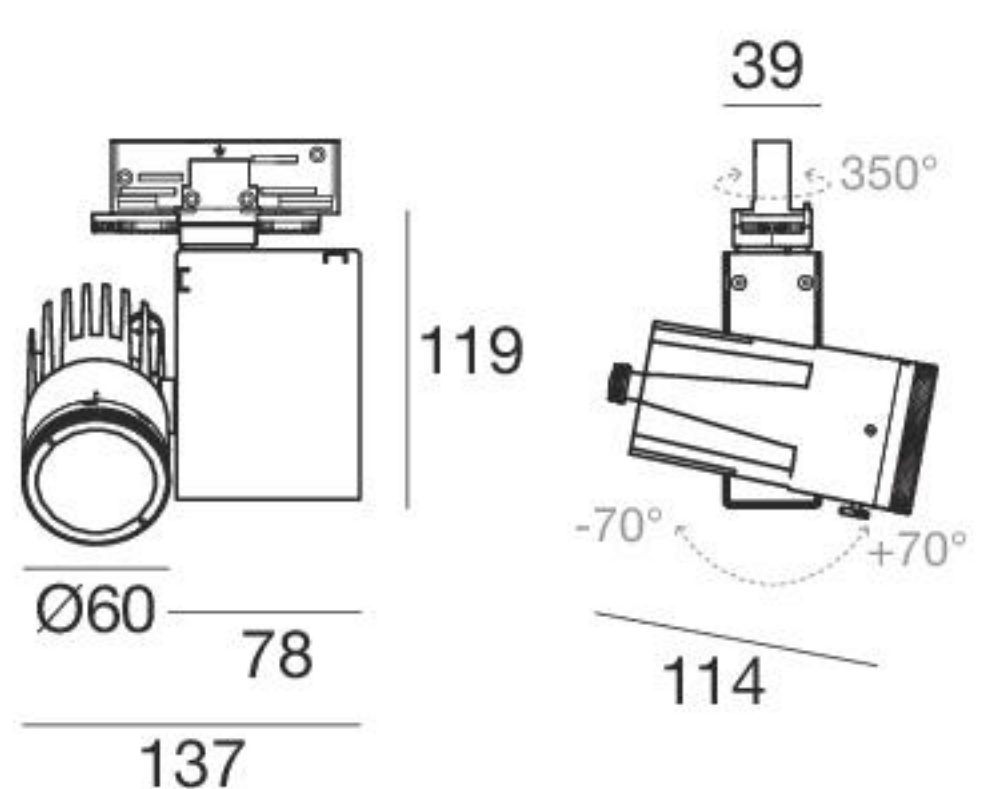

Balance - CRI 92

White	<b>80162</b>	3000 K	591 lm	<b>W</b>	Adjust. 14° - 42°	<b>85</b>
Black	<b>80163</b>	4000 K	638 lm	<b>N</b>		

Iris\_T | Projectors | 190-250 V | arrayLED 15 W DC - 18 W AC

Fidelity - CRI 98