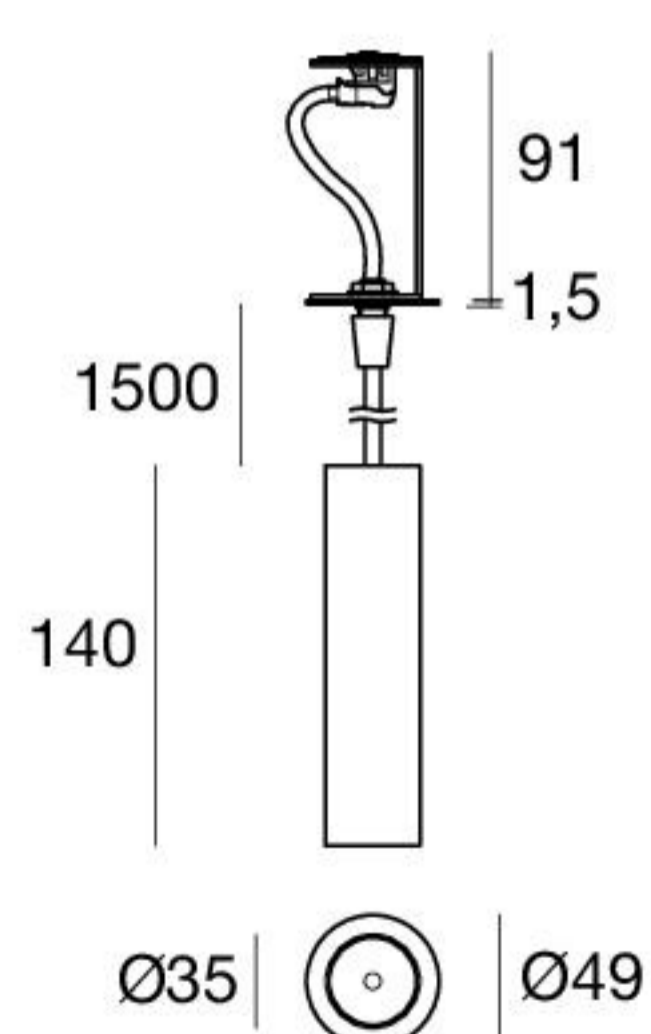

Play_Giotto | Pendant luminaire | powerLED 6 W 500 mA

Balance - CRI 92

White	81540	2700 K	532 lm	M	Medium Flood	30
Black	81541	3000 K	569 lm	W	Flood	60
		4000 K	614 lm	N		

Efficiency - CRI 80

White	81538	2700 K	659 lm	M	Medium Flood	30
Black	81539	3000 K	659 lm	W	Flood	60
		4000 K	712 lm	N		

Electronics

99377 ON/OFF 1 art.	99714 0/1-10V 1 art.	99715 DALI 1 art.