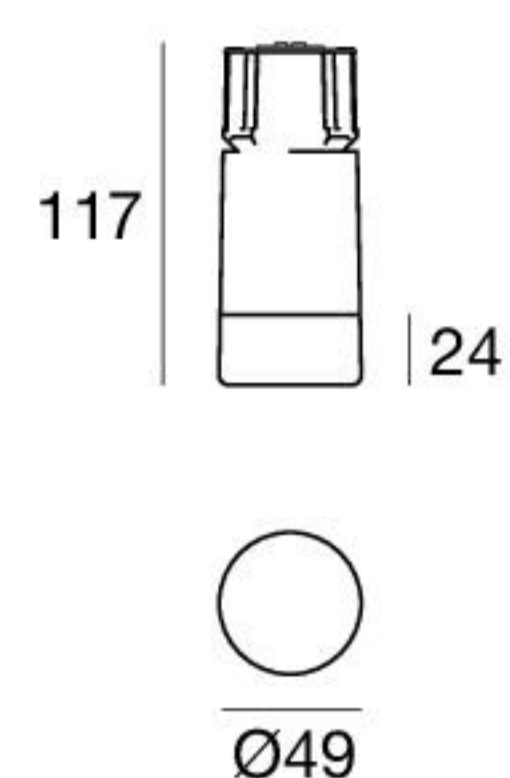

Play\_S | Ceiling lamp | powerLED 6 W 500 mA

Balance - CRI 92

White	<b>81522</b>	2700 K	659 lm	<b>M</b>	General	<b>00</b>
		3000 K	659 lm	<b>W</b>		
		4000 K	712 lm	<b>N</b>		

Electronics

<b>99377</b> ON/OFF 1 art.	<b>99714</b> 0/1-10V 1 art.	<b>99715</b> DALI 1 art.