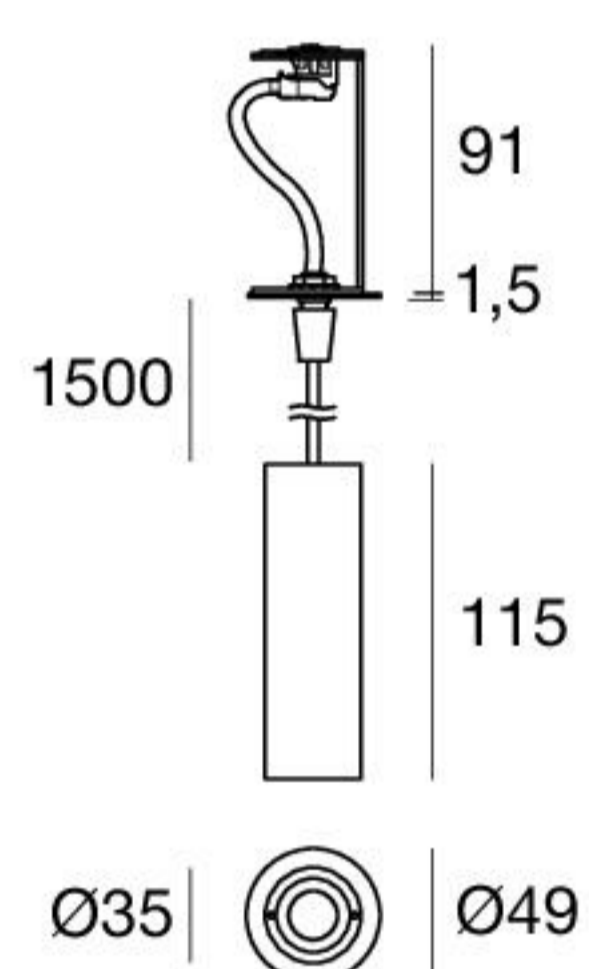

Play\_S | Ceiling lamp | powerLED 6 W 500 mA

Balance - CRI 92

White	<b>81522</b>	2700 K	659 lm	<b>M</b>	General	<b>00</b>
		3000 K	659 lm	<b>W</b>		
		4000 K	712 lm	<b>N</b>		

Electronics

<b>99377</b> ON/OFF 1 art.	<b>99714</b> 0/1-10V 1 art.	<b>99715</b> DALI 1 art.

Play\_P | Pendant luminaire | powerLED 6 W 500 mA

Balance - CRI 92

White	<b>81536</b>	2700 K	532 lm	<b>M</b>	Spot	<b>15</b>
Black	<b>81537</b>	3000 K	569 lm	<b>W</b>	Medium Flood	<b>30</b>
		4000 K	614 lm	<b>N</b>	Flood	<b>60</b>

Efficiency - CRI 80

White	<b>81534</b>	2700 K	659 lm	<b>M</b>	Spot	<b>15</b>
Black	<b>81535</b>	3000 K	659 lm	<b>W</b>	Medium Flood	<b>30</b>
		4000 K	712 lm	<b>N</b>	Flood	<b>60</b>

Electronics

<b>99377</b> ON/OFF 1 art.	<b>99714</b> 0/1-10V 1 art.	<b>99715</b> DALI 1 art.