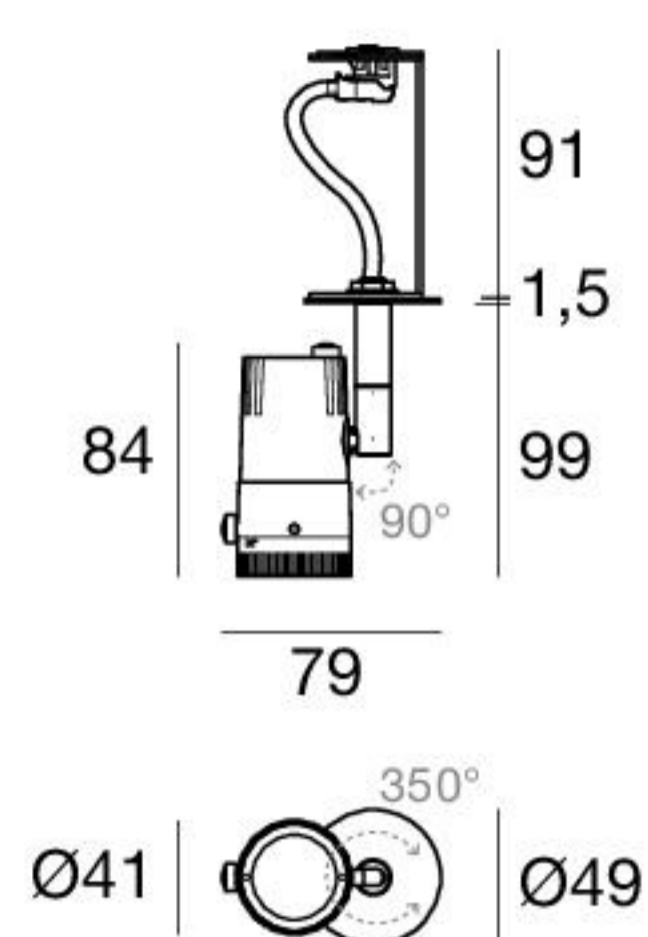

Play\_Navata | Projector | powerLED 6 W 500 mA

Balance - CRI 92

White	<b>81528</b>	2700 K	532 lm	<b>M</b>	Adjustable	<b>85</b>
Black	<b>81529</b>	3000 K	569 lm	<b>W</b>		
		4000 K	614 lm	<b>N</b>		

Efficiency - CRI 80

White	<b>81526</b>	2700 K	659 lm	<b>M</b>	Adjustable	<b>85</b>
Black	<b>81527</b>	3000 K	659 lm	<b>W</b>		
		4000 K	712 lm	<b>N</b>		

Balance - CRI 92

White	<b>81532</b>	2700 K	532 lm	<b>M</b>	Spot	<b>15</b>
Black	<b>81533</b>	3000 K	569 lm	<b>W</b>	Medium Flood	<b>30</b>
		4000 K	614 lm	<b>N</b>	Flood	<b>60</b>

Efficiency - CRI 80

White	<b>81530</b>	2700 K	659 lm	<b>M</b>	Spot	<b>15</b>
Black	<b>81531</b>	3000 K	659 lm	<b>W</b>	Medium Flood	<b>30</b>
		4000 K	712 lm	<b>N</b>	Flood	<b>60</b>

Electronics

**99377**  
ON/OFF  
1 art.

**99714**  
0/1-10V  
1 art.

**99715**  
DALI  
1 art.

Play\_Quantum | Downlight | powerLED 6 W 500 mA

Balance - CRI 92

White	<b>81520</b>	2700 K	532 lm	<b>M</b>	Spot	<b>15</b>
Black	<b>81521</b>	3000 K	569 lm	<b>W</b>	Medium Flood	<b>30</b>
		4000 K	614 lm	<b>N</b>	Flood	<b>60</b>