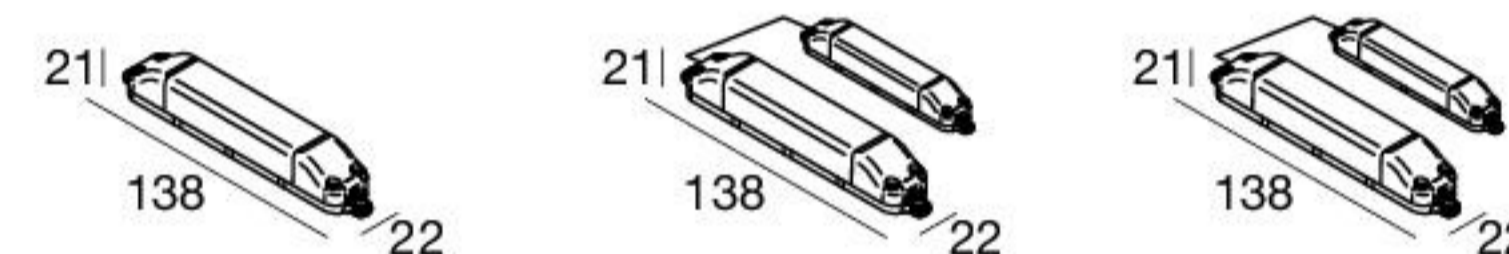

White	<b>81526</b>	2700 K	659 lm	<b>M</b>	Adjustable	<b>85</b>
Black	<b>81527</b>	3000 K	659 lm	<b>W</b>		
		4000 K	712 lm	<b>N</b>		

Balance - CRI 92

White	<b>81532</b>	2700 K	532 lm	<b>M</b>	Spot	<b>15</b>
Black	<b>81533</b>	3000 K	569 lm	<b>W</b>	Medium Flood	<b>30</b>
		4000 K	614 lm	<b>N</b>	Flood	<b>60</b>

Efficiency - CRI 80

White	<b>81530</b>	2700 K	659 lm	<b>M</b>	Spot	<b>15</b>
Black	<b>81531</b>	3000 K	659 lm	<b>W</b>	Medium Flood	<b>30</b>
		4000 K	712 lm	<b>N</b>	Flood	<b>60</b>

Electronics

**99377**  
ON/OFF  
1 art.