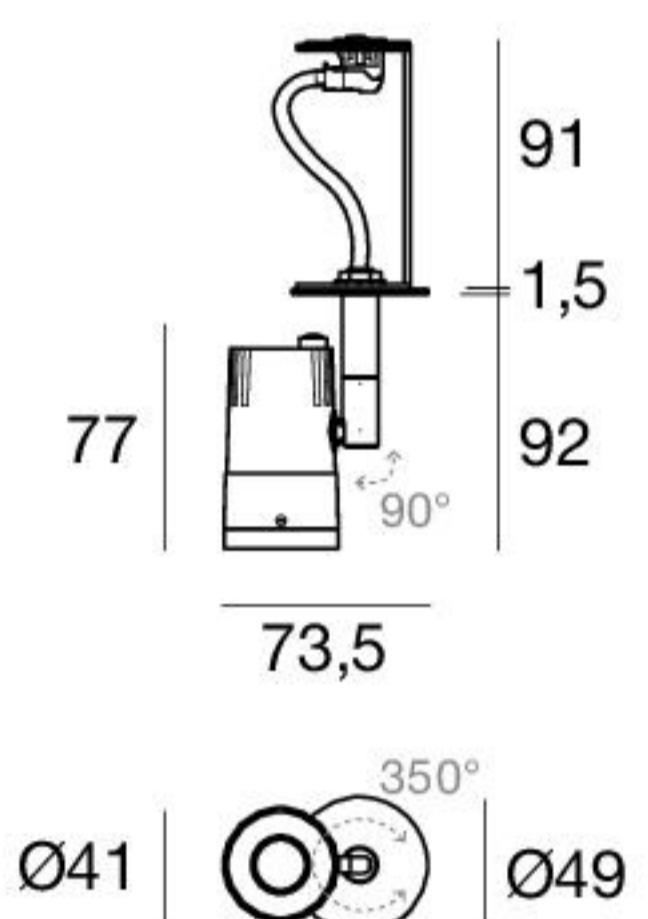

Play\_Navata | Projector | powerLED 6 W 500 mA

Balance - CRI 92

White	<b>81528</b>	2700 K	532 lm	<b>M</b>	Adjustable	<b>85</b>
Black	<b>81529</b>	3000 K	569 lm	<b>W</b>		
		4000 K	614 lm	<b>N</b>		

Efficiency - CRI 80

White	<b>81526</b>	2700 K	659 lm	<b>M</b>	Adjustable	<b>85</b>
Black	<b>81527</b>	3000 K	659 lm	<b>W</b>		
		4000 K	712 lm	<b>N</b>		

Balance - CRI 92

White	<b>81532</b>	2700 K	532 lm	<b>M</b>	Spot	<b>15</b>
Black	<b>81533</b>	3000 K	569 lm	<b>W</b>	Medium Flood	<b>30</b>
		4000 K	614 lm	<b>N</b>	Flood	<b>60</b>

**99714**  
0/1-10V  
1 art.

**99715**  
DALI  
1 art.

Play\_Quantum | Downlight | powerLED 6 W 500 mA

Balance - CRI 92

White	<b>81520</b>	2700 K	532 lm	<b>M</b>	Spot	<b>15</b>
Black	<b>81521</b>	3000 K	569 lm	<b>W</b>	Medium Flood	<b>30</b>
		4000 K	614 lm	<b>N</b>	Flood	<b>60</b>