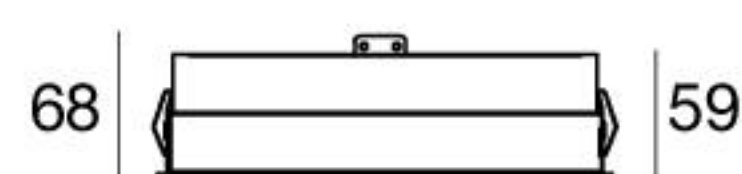

Electronics

99376
ON/OFF
1 - 2 art.

99115
0/1-10V
1 - 3 art.

99344
DALI
1 - 4 art.

RTG **64541W30**
64540W30

Cell | Downlights | 6 x powerLEDs 2 W | 12 W 630 mA

CRI 80*/92

White	64543	2700 K	942 lm	M	Spot	15
Wh Bk	64542	3000 K	1074 lm	W	Medium Flood	30
		4000 K*	1494 lm	N	Flood	45