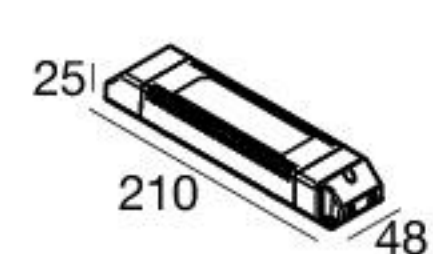

99115
0/1-10V
1 art.

99344
DALI
1 - 2 art.