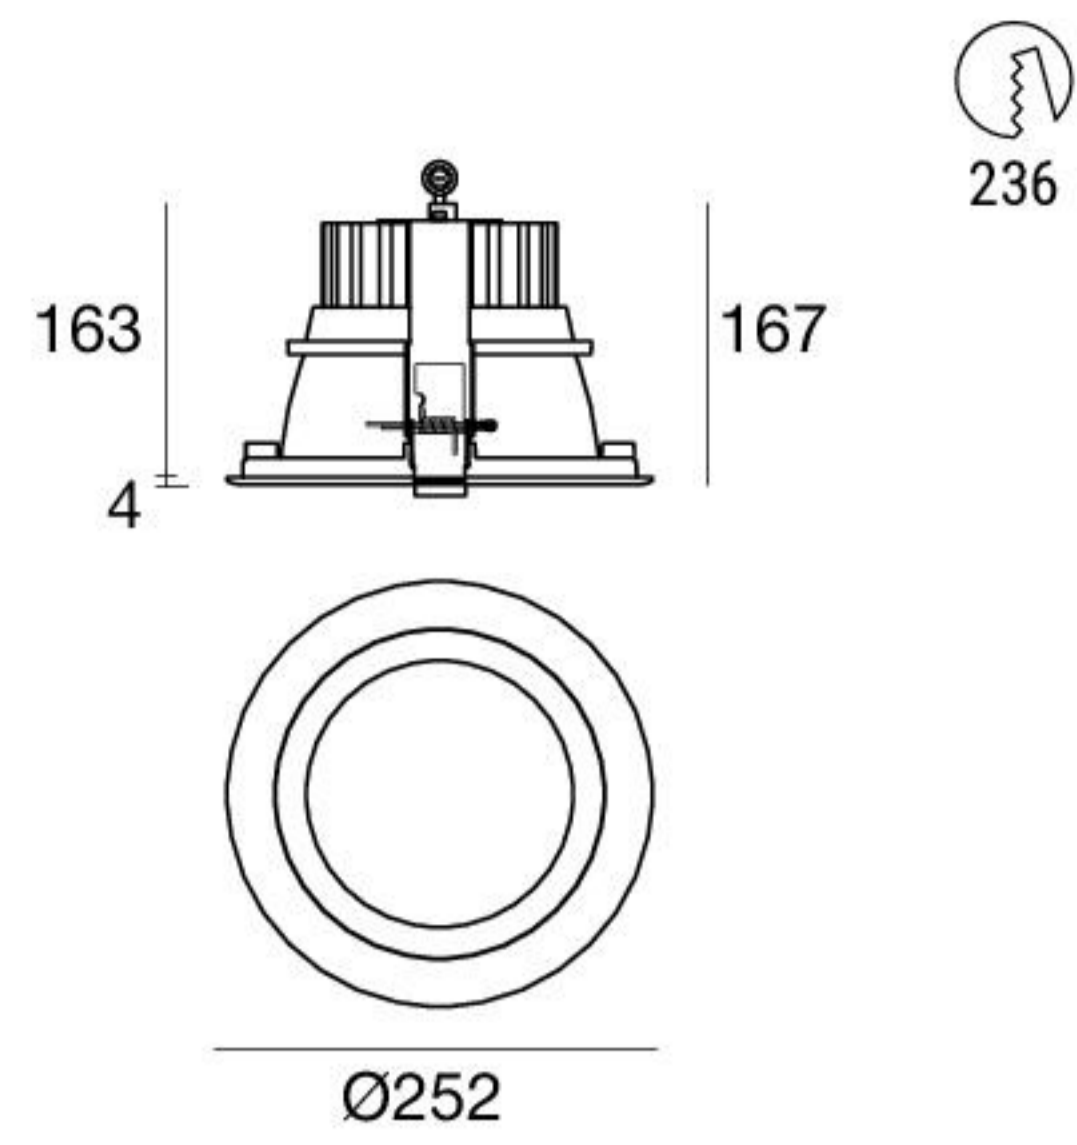

LV44_RD | Downlight | topLED 45 W 1250 mA

Dynamic White

White **91781**

2700 K - 6500 K Dynamic **D** General **00**

Black **91783**

Electronics

99525

DALI
1 art.

LV44_RD | Downlight | topLED 65 W 1800 mA

Dynamic White

White **90746**

2700 K - 6500 K Dynamic **D** General **00**

Black **90747**

Electronics

2 x **99727**

DALI
1 art.

CONTROL DIAGRAM EXAMPLE

99522 10W
99523 20W
99524 30W
99525 45W

Power Bus

99522 / 99523 /
99524 / 99525

Power Bus

99309

Button interface

99311