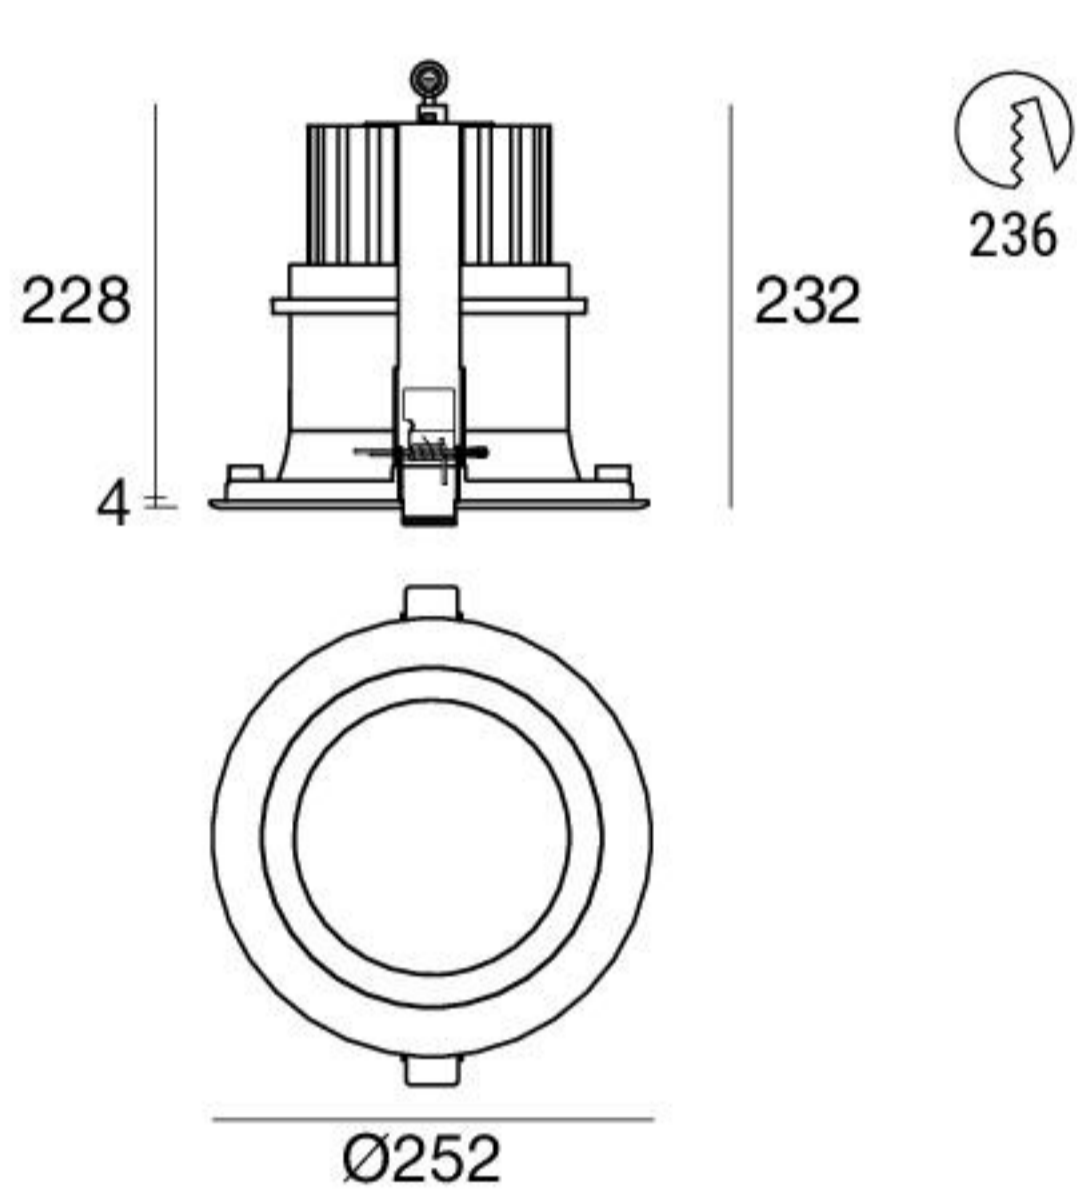

LV44_RD | Downlight | topLED 45 W 1250 mA

Dynamic White

White **91781**

2700 K - 6500 K Dynamic **D** General **00**

Black **91783**

Electronics

99525

DALI
1 art.

LV44_RD | Downlight | topLED 65 W 1800 mA

Dynamic White

White **90746**

2700 K - 6500 K Dynamic **D** General **00**

Black **90747**

Electronics

2 x **99727**

DALI
1 art.

CONTROL DIAGRAM EXAMPLE

99522 10W
99523 20W
99524 30W
99525 45W

Power Bus

99522 / 99523 /
99524 / 99525

Power Bus

99309

Button interface

99311