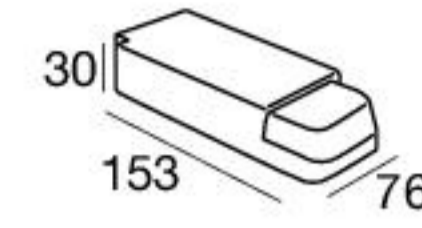

LV44_RD | Downlight | topLED 45 W 1250 mA

Dynamic White

White **91781**

2700 K - 6500 K Dynamic **D** General **00**

Black **91783**

Electronics

99525

DALI
1 art.