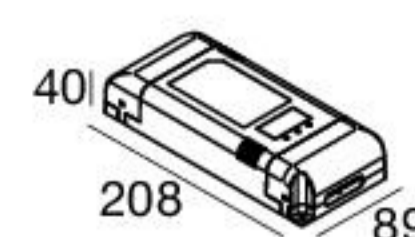

99174
0/1-10V DALI
1 art.