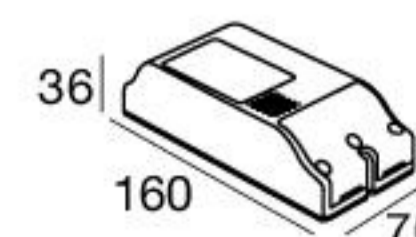

Electronics

99092
ON/OFF
1 art.