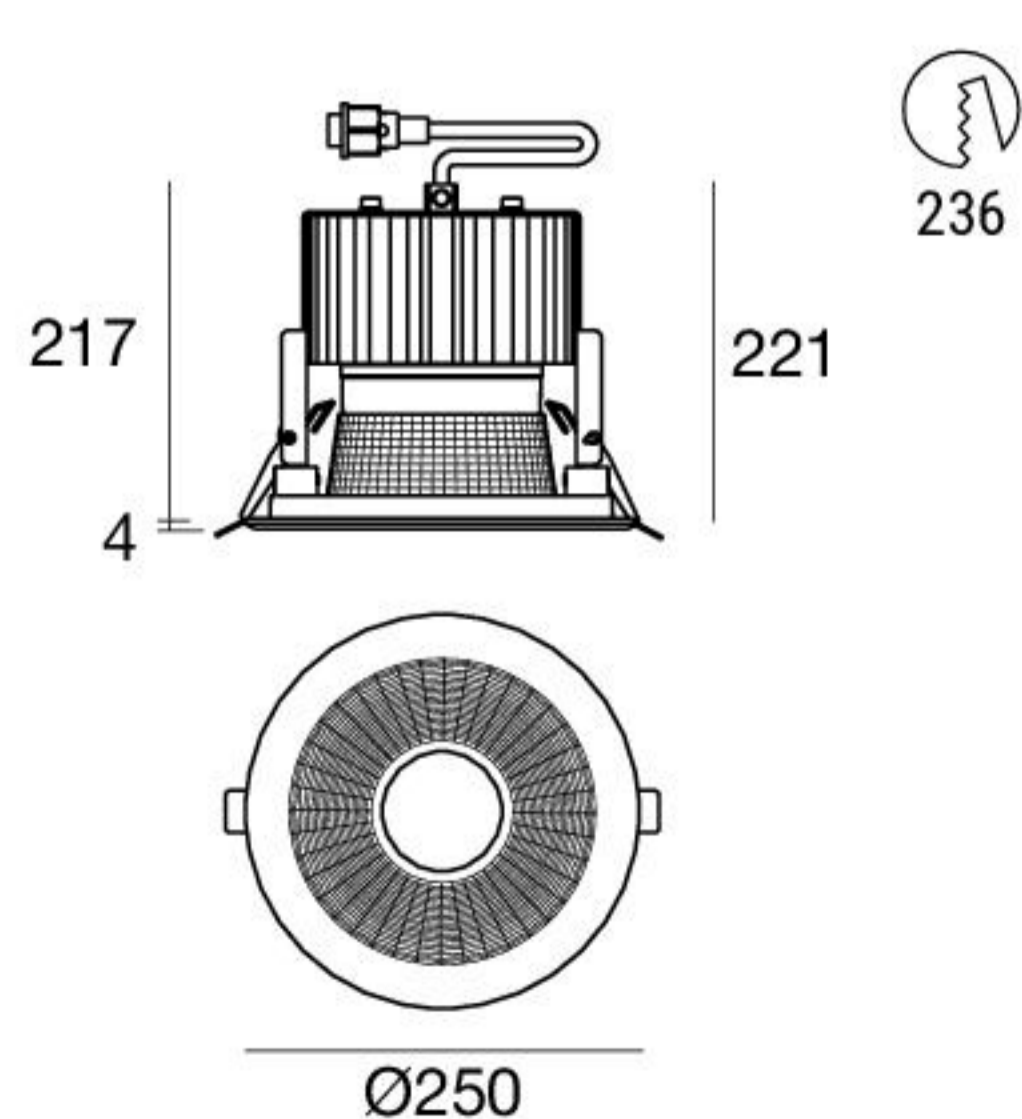

**99112**  
ON/OFF  
1 art.

**99188**  
0/1-10V DALI  
1 art.

**99330**  
DALI  
1 art.

Cob65\_R | Downlight | arrayLED 30 W 840 mA

180

CRI 80

White	<b>96849</b>	2700 K	3991 lm	<b>M</b>	Medium Flood	<b>40</b>
		3000 K	4270 lm	<b>W</b>		
		4000 K	4588 lm	<b>N</b>		

Electronics

**99093**  
ON/OFF  
1 art.

**99187**  
0/1-10V DALI  
1 art.

**99330**  
DALI  
1 art.

Cob65\_R | Downlight | arrayLED 45 W 1250 mA

236

CRI 80

White	<b>97140</b>	2700 K	6002 lm	<b>M</b>	Medium Flood	<b>40</b>
		3000 K	6002 lm	<b>W</b>		
		4000 K	6452 lm	<b>N</b>		