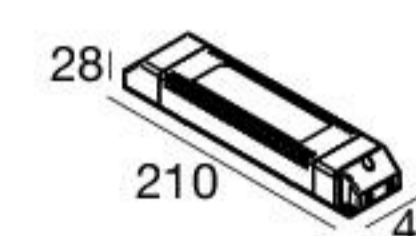

99330
DALI
1 art.