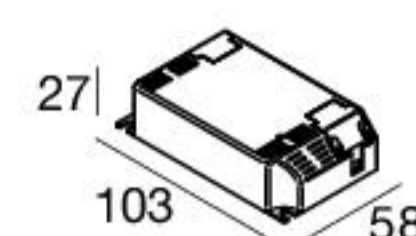

Cob65\_R | Downlight | arrayLED 25 W 720 mA

129

CRI 80

White	<b>96845</b>	2700 K	3400 lm	<b>M</b>	Medium Flood	<b>40</b>
		3000 K	3637 lm	<b>W</b>	Wide Flood	<b>90</b>
		4000 K	3909 lm	<b>N</b>		

Electronics

**99112**  
ON/OFF  
1 art.

**99188**  
0/1-10V DALI  
1 art.

**99330**  
DALI  
1 art.

Cob65\_R | Downlight | arrayLED 30 W 840 mA

180

CRI 80

White	<b>96849</b>	2700 K	3991 lm	<b>M</b>	Medium Flood	<b>40</b>
		3000 K	4270 lm	<b>W</b>		
		4000 K	4588 lm	<b>N</b>		