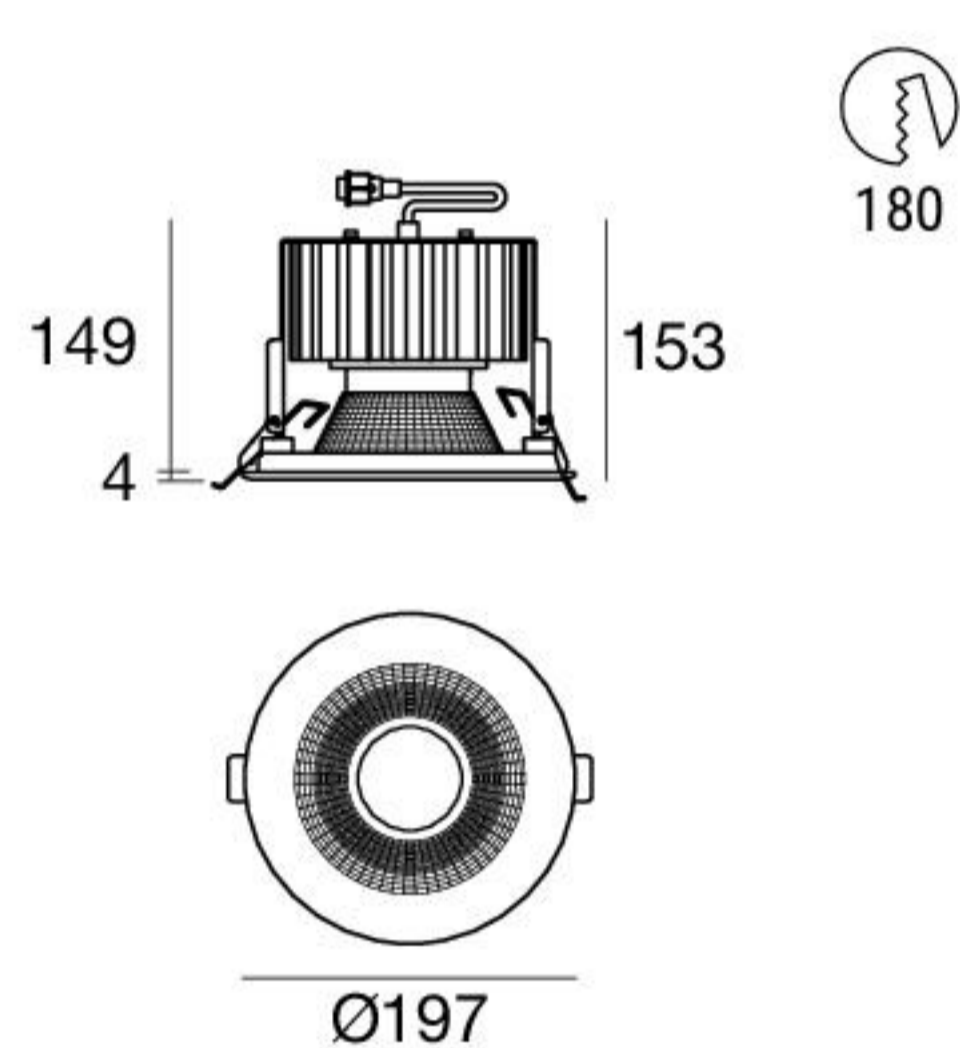

**99112**  
ON/OFF  
1 art.

**99188**  
0/1-10V DALI  
1 art.

**99330**  
DALI  
1 art.

Cob65\_R | Downlight | arrayLED 30 W 840 mA

180

CRI 80

White	<b>96849</b>	2700 K	3991 lm	<b>M</b>	Medium Flood	<b>40</b>
		3000 K	4270 lm	<b>W</b>		
		4000 K	4588 lm	<b>N</b>		