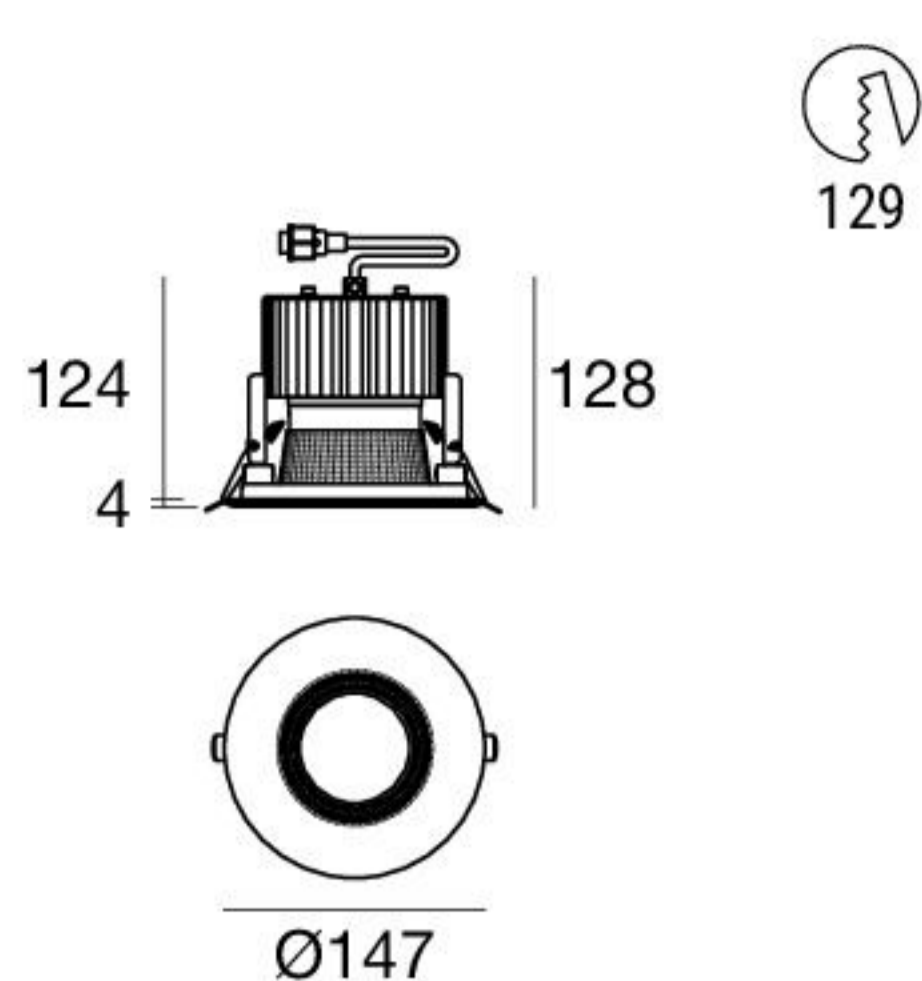

Cob65\_R | Downlight | arrayLED 25 W 720 mA

129

CRI 80

White	<b>96845</b>	2700 K	3400 lm	<b>M</b>	Medium Flood	<b>40</b>
		3000 K	3637 lm	<b>W</b>	Wide Flood	<b>90</b>
		4000 K	3909 lm	<b>N</b>		

Electronics

**99112**  
ON/OFF  
1 art.

**99188**  
0/1-10V DALI  
1 art.

**99330**  
DALI  
1 art.

Cob65\_R | Downlight | arrayLED 30 W 840 mA

180

CRI 80

White	<b>96849</b>	2700 K	3991 lm	<b>M</b>	Medium Flood	<b>40</b>
		3000 K	4270 lm	<b>W</b>		
		4000 K	4588 lm	<b>N</b>		