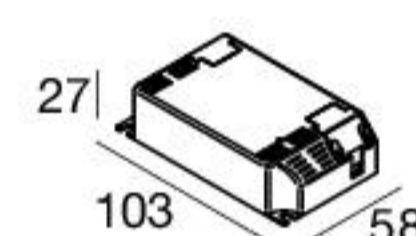

Electronics

99093
ON/OFF
1 art.