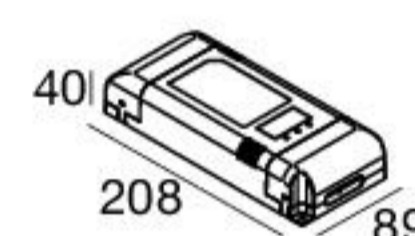

99187
0/1-10V DALI
1 art.