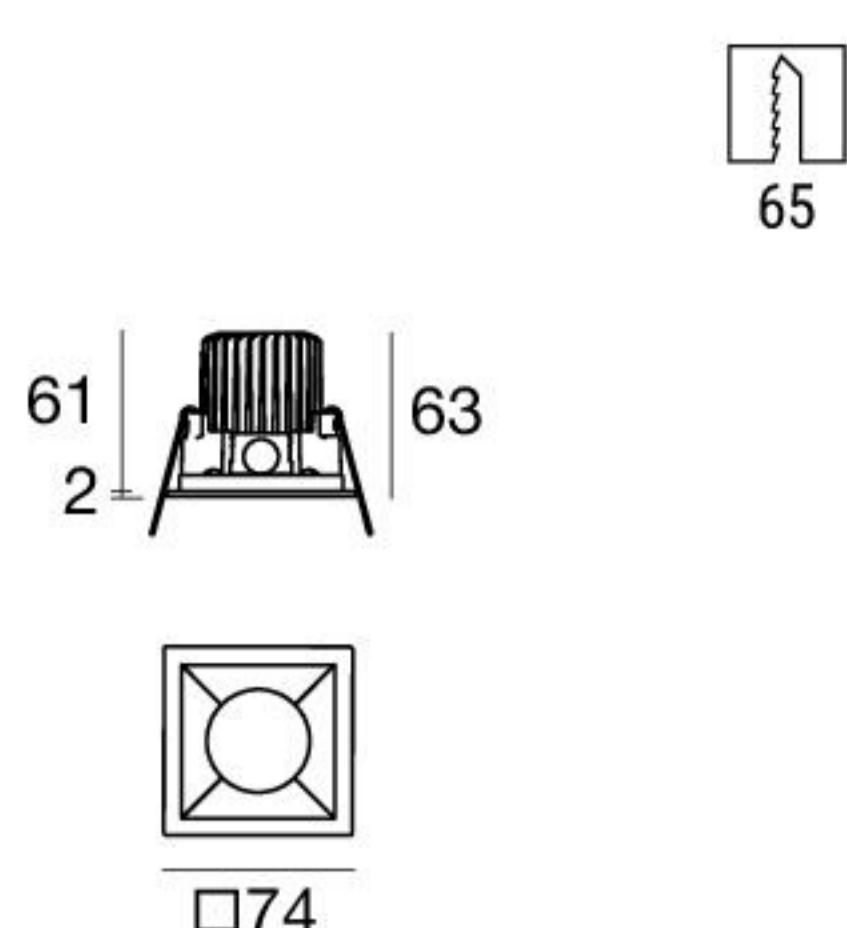

Cob44\_Q | Downlight | arrayLED 6,5 W 700 mA

Efficiency - CRI 80

White	<b>93354</b>	2700 K	770 lm	<b>M</b>	Spot	<b>15</b>
Black	<b>93355</b>	3000 K	770 lm	<b>W</b>	Medium Flood	<b>30</b>
		4000 K	831 lm	<b>N</b>	Flood	<b>60</b>

Electronics

<b>99243</b> ON/OFF 1 art.	<b>99733</b> 0/1-10V 1 art.	<b>99731</b> DALI 1 art.

>19 optics 15°, 30°  
>22 optics 60°  
UGR

Cob44\_Q | Downlight | arrayLED 11 W 300 mA

Efficiency - CRI 80

White	<b>93836</b>	2700 K	1399 lm	<b>M</b>	Spot	<b>15</b>
Black	<b>93839</b>	3000 K	1399 lm	<b>W</b>	Medium Flood	<b>30</b>
		4000 K	1507 lm	<b>N</b>	Flood	<b>60</b>