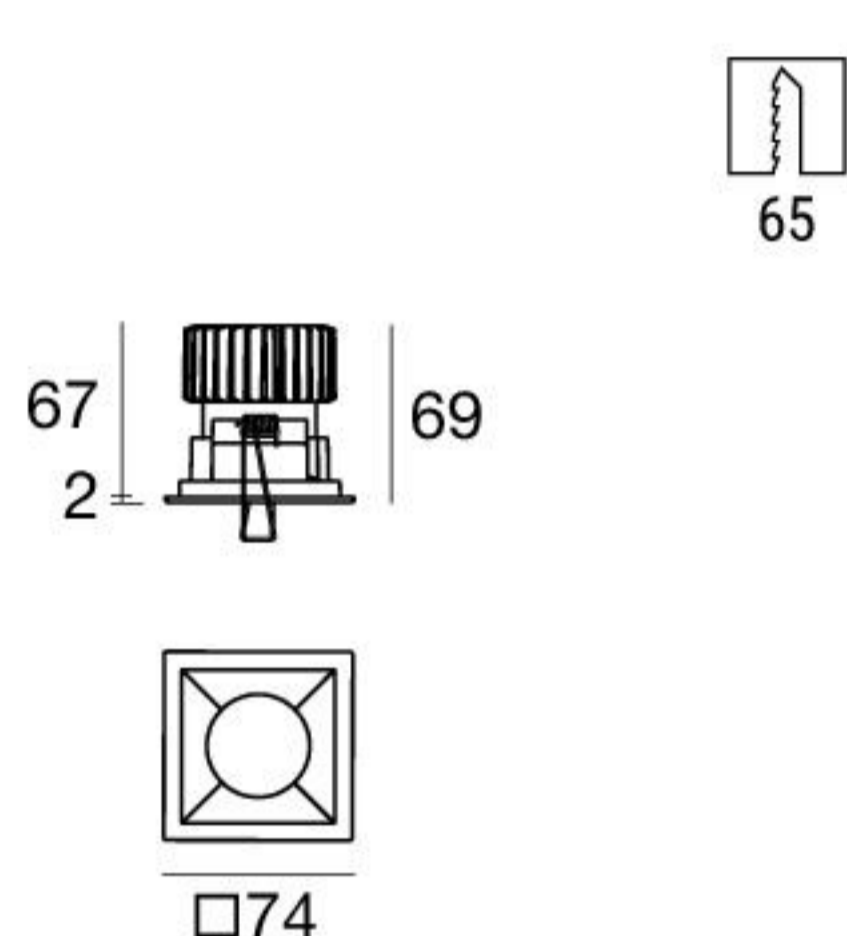

Cob44\_Q | Downlight | arrayLED 6,5 W 700 mA

Efficiency - CRI 80

White	<b>93354</b>	2700 K	770 lm	<b>M</b>	Spot	<b>15</b>
Black	<b>93355</b>	3000 K	770 lm	<b>W</b>	Medium Flood	<b>30</b>
		4000 K	831 lm	<b>N</b>	Flood	<b>60</b>

Electronics

<b>99243</b> ON/OFF 1 art.	<b>99733</b> 0/1-10V 1 art.	<b>99731</b> DALI 1 art.

>19 optics 15°, 30°  
>22 optics 60°  
UGR

Cob44\_Q | Downlight | arrayLED 11 W 300 mA

Efficiency - CRI 80

White	<b>93836</b>	2700 K	1399 lm	<b>M</b>	Spot	<b>15</b>
Black	<b>93839</b>	3000 K	1399 lm	<b>W</b>	Medium Flood	<b>30</b>
		4000 K	1507 lm	<b>N</b>	Flood	<b>60</b>

Electronics

<b>99370</b> ON/OFF 1 art.	<b>99732</b> 0/1-10V 1 art.	<b>99730</b> DALI 1 art.

>19 optics 15°, 30°  
>22 optics 60°  
UGR

Cob44\_QJ | Downlight | arrayLED 6,5 W 700 mA

Efficiency - CRI 80

White	<b>93844</b>	2700 K	770 lm	<b>M</b>	Spot	<b>15</b>
Black	<b>93847</b>	3000 K	770 lm	<b>W</b>	Medium Flood	<b>30</b>
		4000 K	831 lm	<b>N</b>	Flood	<b>60</b>