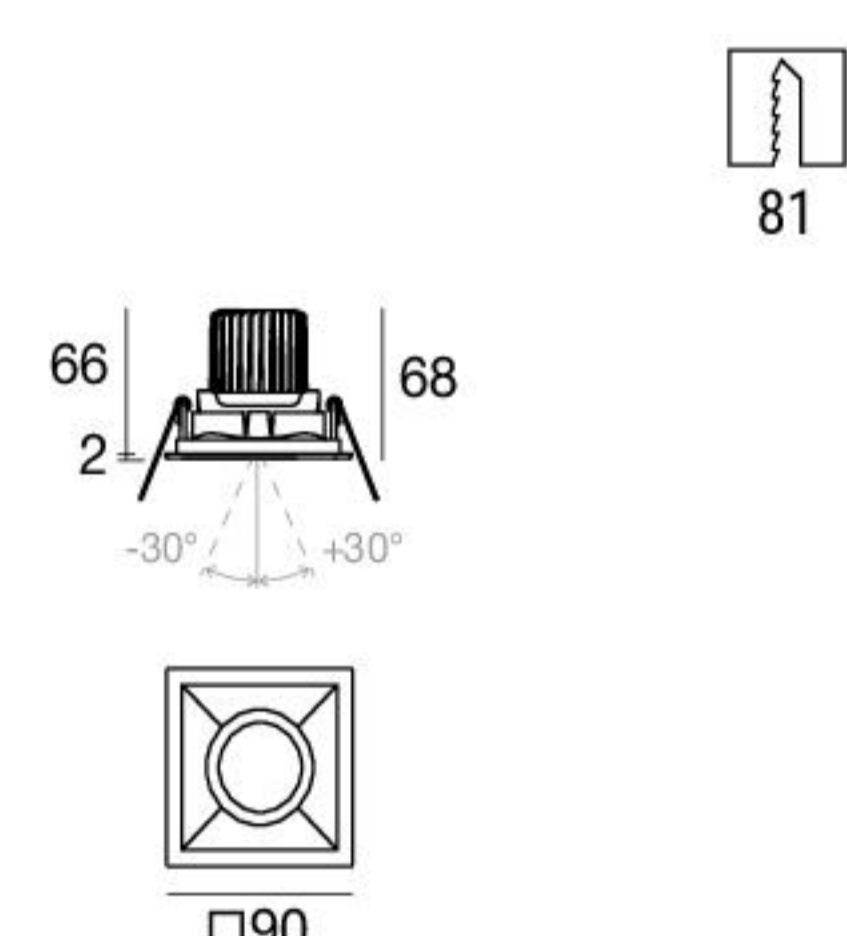

Cob44\_Q | Downlight | arrayLED 6,5 W 700 mA

Efficiency - CRI 80

White	<b>93354</b>	2700 K	770 lm	<b>M</b>	Spot	<b>15</b>
Black	<b>93355</b>	3000 K	770 lm	<b>W</b>	Medium Flood	<b>30</b>
		4000 K	831 lm	<b>N</b>	Flood	<b>60</b>

Electronics

<b>99243</b> ON/OFF 1 art.	<b>99733</b> 0/1-10V 1 art.	<b>99731</b> DALI 1 art.

>19 optics 15°, 30°  
>22 optics 60°  
UGR

Cob44\_Q | Downlight | arrayLED 11 W 300 mA

Efficiency - CRI 80

White	<b>93836</b>	2700 K	1399 lm	<b>M</b>	Spot	<b>15</b>
Black	<b>93839</b>	3000 K	1399 lm	<b>W</b>	Medium Flood	<b>30</b>
		4000 K	1507 lm	<b>N</b>	Flood	<b>60</b>

Electronics

<b>99370</b> ON/OFF 1 art.	<b>99732</b> 0/1-10V 1 art.	<b>99730</b> DALI 1 art.

>19 optics 15°, 30°  
>22 optics 60°  
UGR

Cob44\_QJ | Downlight | arrayLED 6,5 W 700 mA

Efficiency - CRI 80

White	<b>93844</b>	2700 K	770 lm	<b>M</b>	Spot	<b>15</b>
Black	<b>93847</b>	3000 K	770 lm	<b>W</b>	Medium Flood	<b>30</b>
		4000 K	831 lm	<b>N</b>	Flood	<b>60</b>