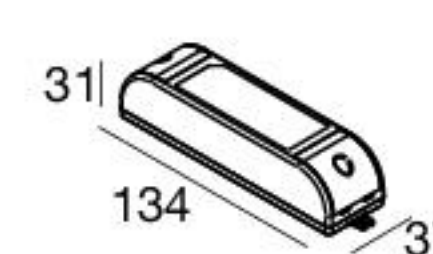

**99732**  
0/1-10V  
1 art.

**99730**  
DALI  
1 art.

>19 optics 15°, 30°  
>22 optics 60°

UGR

Cob44\_RJ | Downlight | arrayLED 6,5 W 700 mA

-30° +30°

Efficiency - CRI 80

White	<b>96803</b>	2700 K	770 lm	<b>M</b>	Spot	<b>15</b>
Black	<b>96804</b>	3000 K	770 lm	<b>W</b>	Medium Flood	<b>30</b>
		4000 K	831 lm	<b>N</b>	Flood	<b>60</b>