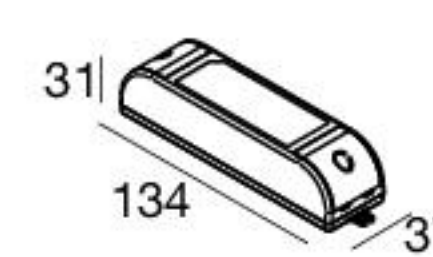

99731
DALI
1 art.