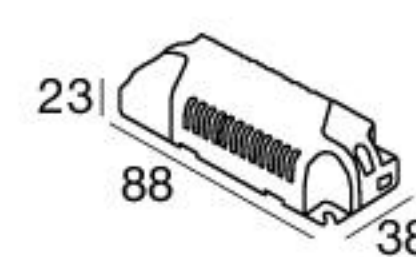

Cob44\_R | Downlight | arrayLED 6,5 W 700 mA

Efficiency - CRI 80

White	<b>96801</b>	2700 K	770 lm	<b>M</b>	Spot	<b>15</b>
Black	<b>96802</b>	3000 K	770 lm	<b>W</b>	Medium Flood	<b>30</b>
		4000 K	831 lm	<b>N</b>	Flood	<b>60</b>

Electronics

**99243**  
ON/OFF  
1 art.

**99733**  
0/1-10V  
1 art.

**99731**  
DALI  
1 art.

>19 optics 15°, 30°  
>22 optics 60°

UGR

Cob44\_R | Downlight | arrayLED 11 W 300 mA

Efficiency - CRI 80

**99732**  
0/1-10V  
1 art.

**99730**  
DALI  
1 art.

>19 optics 15°, 30°  
>22 optics 60°

UGR

Cob44\_RJ | Downlight | arrayLED 6,5 W 700 mA

-30° +30°

Efficiency - CRI 80

White	<b>96803</b>	2700 K	770 lm	<b>M</b>	Spot	<b>15</b>
Black	<b>96804</b>	3000 K	770 lm	<b>W</b>	Medium Flood	<b>30</b>
		4000 K	831 lm	<b>N</b>	Flood	<b>60</b>