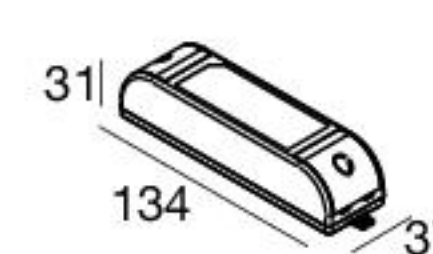

99731
DALI
1 art.