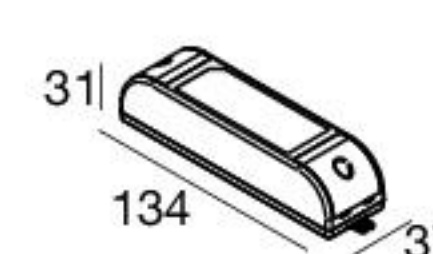

99730
DALI
1 art.