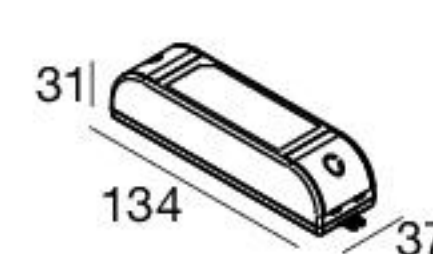

Cob44\_R | Downlight | arrayLED 6,5 W 700 mA

Efficiency - CRI 80

White	<b>96801</b>	2700 K	770 lm	<b>M</b>	Spot	<b>15</b>
Black	<b>96802</b>	3000 K	770 lm	<b>W</b>	Medium Flood	<b>30</b>
		4000 K	831 lm	<b>N</b>	Flood	<b>60</b>

Electronics

**99243**  
ON/OFF  
1 art.

**99733**  
0/1-10V  
1 art.

**99731**  
DALI  
1 art.

>19 optics 15°, 30°  
>22 optics 60°

UGR

Cob44\_R | Downlight | arrayLED 11 W 300 mA

Efficiency - CRI 80

**99732**  
0/1-10V  
1 art.

**99730**  
DALI  
1 art.

>19 optics 15°, 30°  
>22 optics 60°

UGR

Cob44\_RJ | Downlight | arrayLED 6,5 W 700 mA

-30° +30°

Efficiency - CRI 80

White	<b>96803</b>	2700 K	770 lm	<b>M</b>	Spot	<b>15</b>
Black	<b>96804</b>	3000 K	770 lm	<b>W</b>	Medium Flood	<b>30</b>
		4000 K	831 lm	<b>N</b>	Flood	<b>60</b>