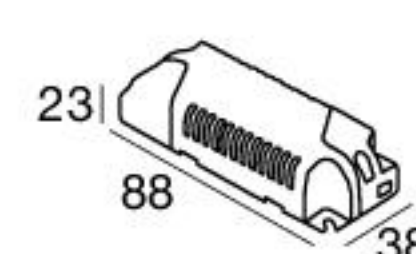

Electronics

99370
ON/OFF
1 art.