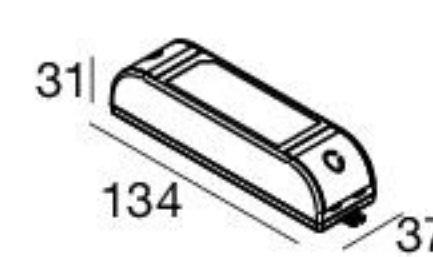

99733
0/1-10V
1 art.