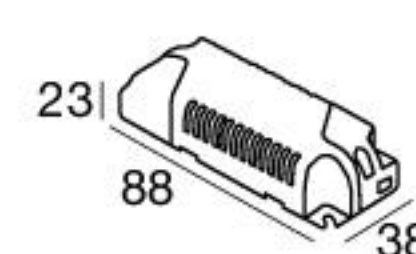

Electronics

99243
ON/OFF
1 art.