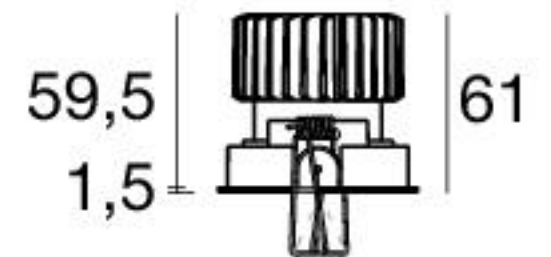

**99732**  
0/1-10V  
1 art.

**99730**  
DALI  
1 art.

>19 optics 15°, 30°  
>22 optics 60°

UGR

Cob44\_RJ | Downlight | arrayLED 6,5 W 700 mA

-30° +30°

Efficiency - CRI 80

White	<b>96803</b>	2700 K	770 lm	<b>M</b>	Spot	<b>15</b>
Black	<b>96804</b>	3000 K	770 lm	<b>W</b>	Medium Flood	<b>30</b>
		4000 K	831 lm	<b>N</b>	Flood	<b>60</b>

Electronics

**99243**  
ON/OFF  
1 art.

**99733**  
0/1-10V  
1 art.

**99731**  
DALI  
1 art.

>19 optics 15°, 30°  
>22 optics 60°

UGR

Cob44\_RJ | Downlight | arrayLED 11 W 300 mA

-30° +30°

Efficiency - CRI 80

White	<b>93834</b>	2700 K	1399 lm	<b>M</b>	Spot	<b>15</b>
Black	<b>93835</b>	3000 K	1399 lm	<b>W</b>	Medium Flood	<b>30</b>
		4000 K	1507 lm	<b>N</b>	Flood	<b>60</b>

Electronics

**99370**  
ON/OFF  
1 art.