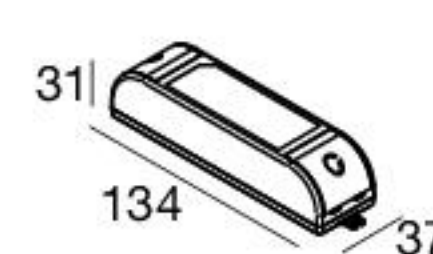

99733
0/1-10V
1 art.