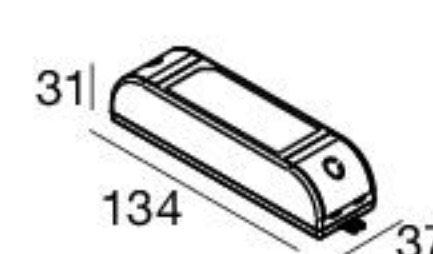

99732
0/1-10V
1 art.