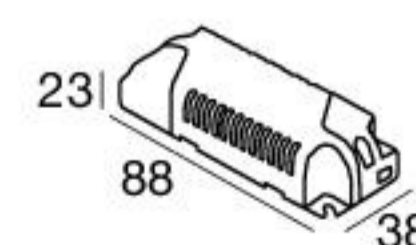

Electronics

99243
ON/OFF
1 art.