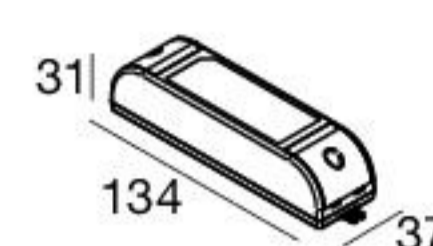

99733
0/1-10V
1 art.