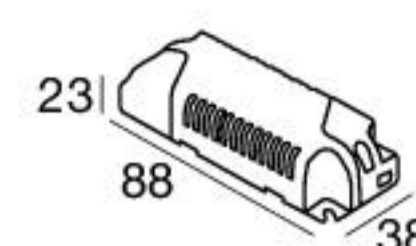

Electronics

99243
ON/OFF
1 art.