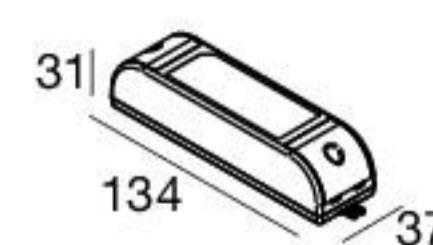

99733
0/1-10V
1 art.