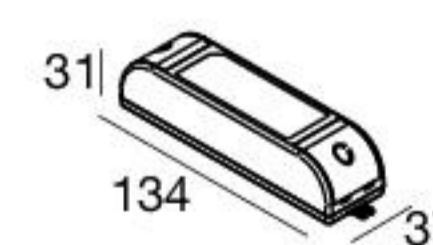

99731
DALI
1 art.