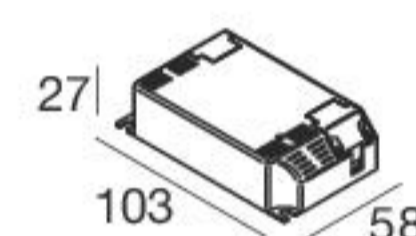

Balance - CRI 92

White	80362	2700 K	2598 lm	M	Spot	15
Black	80363	3000 K	2794 lm	W	Medium Flood	30
Grey	80364	4000 K	2990 lm	N	Flood	60
Gold	80365					

White	80903
Black	80904
Grey	80905
Gold	80906

Efficiency - CRI 80

White	80366	2700 K	3210 lm	M	Spot	15
Black	80367	3000 K	3431 lm	W	Medium Flood	30
Grey	80368	4000 K	3431 lm	N	Flood	60
Gold	80369					

White	80899
Black	80900
Grey	80901
Gold	80902

Electronics

99112
ON/OFF
1 art.