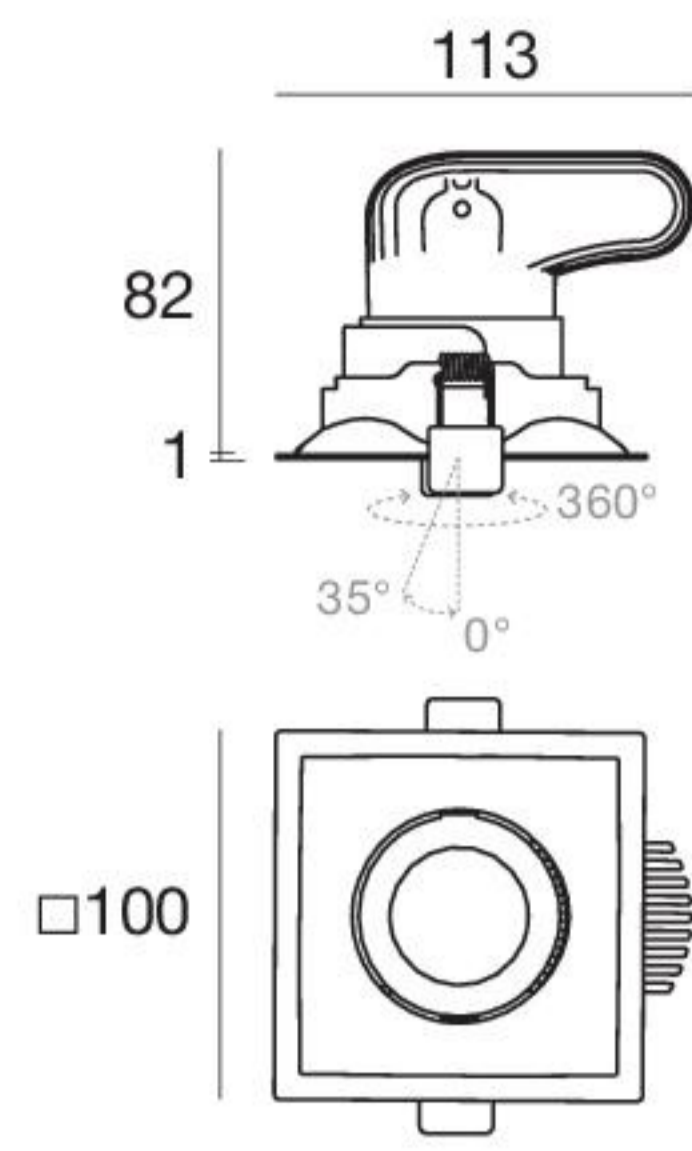

Loro\_QJ | Downlight | arrayLED 8 W 220 mA

Balance - CRI 92

White	<b>80346</b>	2700 K	883 lm	<b>M</b>	Spot	<b>15</b>
Black	<b>80347</b>	3000 K	943 lm	<b>W</b>	Medium Flood	<b>30</b>
Grey	<b>80348</b>	4000 K	1016 lm	<b>N</b>	Flood	<b>60</b>
Gold	<b>80349</b>					

White	<b>80887</b>
Black	<b>80888</b>
Grey	<b>80889</b>
Gold	<b>80890</b>

Efficiency - CRI 80

White	<b>80350</b>	2700 K	1088 lm	<b>M</b>	Spot	<b>15</b>
Black	<b>80351</b>	3000 K	1088 lm	<b>W</b>	Medium Flood	<b>30</b>
Grey	<b>80352</b>	4000 K	1173 lm	<b>N</b>	Flood	<b>60</b>
Gold	<b>80353</b>					

White	<b>80883</b>
Black	<b>80884</b>
Grey	<b>80885</b>
Gold	<b>80886</b>

Electronics

<b>99734</b>	<b>99732</b>	<b>99730</b>
ON/OFF	0/1-10V	DALI
1 art.	1 art.	1 art.

Loro\_QJ | Downlight | arrayLED 13 W 350 mA