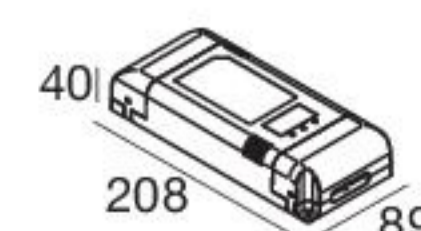

99188
0/1-10V DALI
1 art.