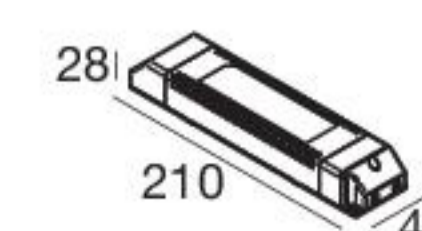

99330
DALI
1 art.