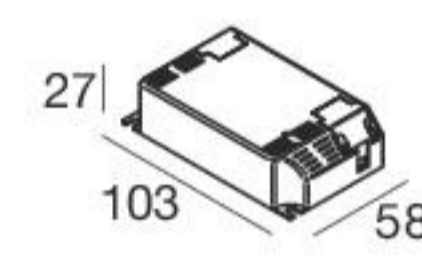

Electronics

99112
ON/OFF
1 art.