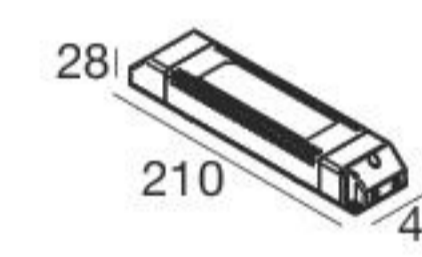

99330
DALI
1 art.