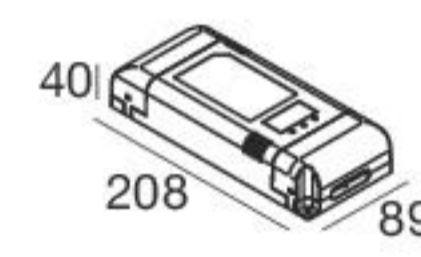

99188
0/1-10V DALI
1 art.