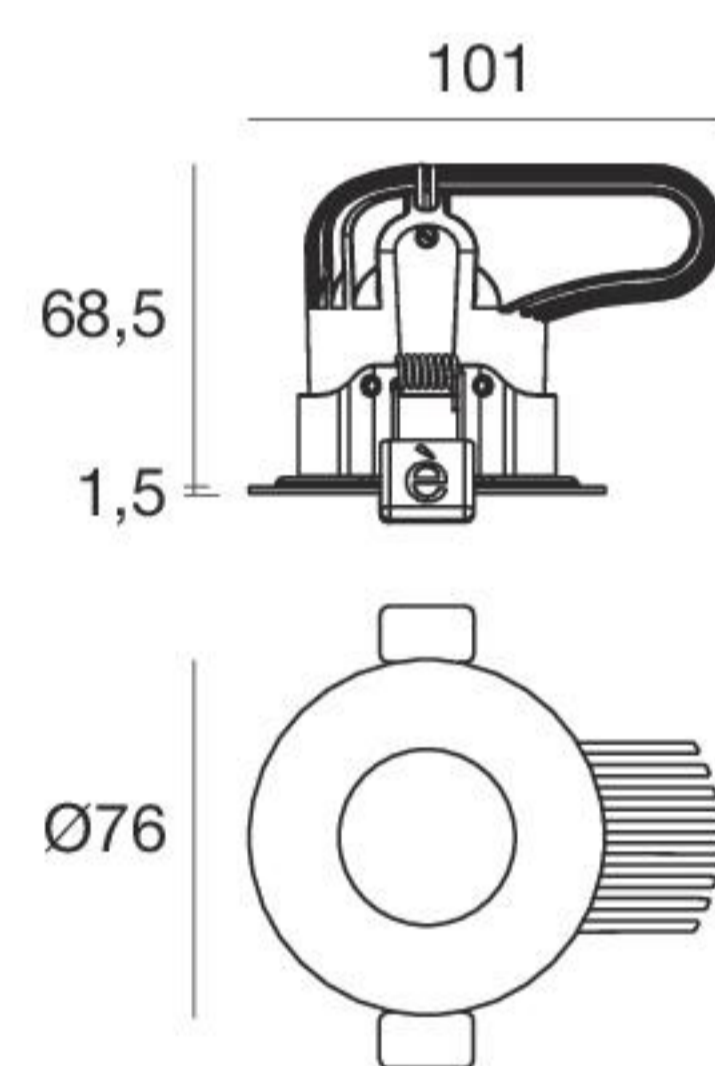

99734 ON/OFF 1 art.	99732 0/1-10V 1 art.	99730 DALI 1 art.

>16 optics 30°
>19 optics 15°, 60°

UGR

RTG **97695W30**
97695W60

Loro_R | Downlight | arrayLED 13 W 350 mA

Balance - CRI 92

White	91749	2700 K	1399 lm	M	Spot	15
Black	91750	3000 K	1496 lm	W	Medium Flood	30
Grey	91751	4000 K	1610 lm	N	Flood	60
Gold	91752					

White	80799
Black	80800
Grey	80801
Gold	80802

Efficiency - CRI 80

White	91204	2700 K	1724 lm	M	Spot	15
Black	91205	3000 K	1724 lm	W	Medium Flood	30
Grey	91206	4000 K	1854 lm	N	Flood	60
Gold	91207					

White	80795
Black	80796
Grey	80797
Gold	80798