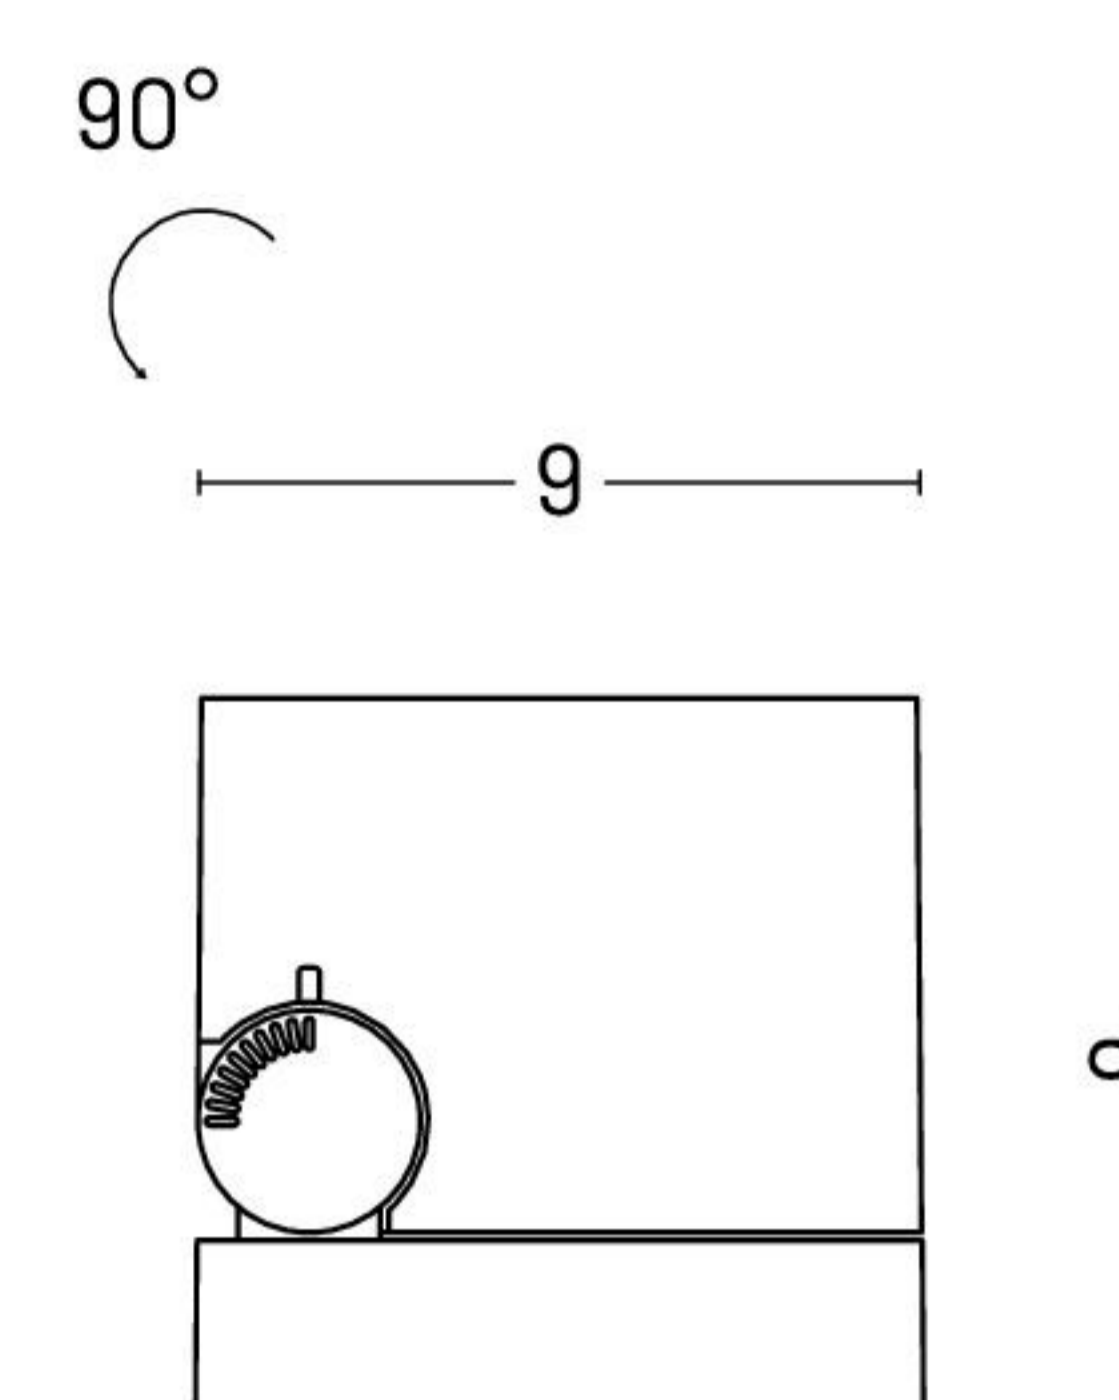

## MATERIALS

<i>Body</i>	Die-cast aluminium EN47100
<i>Diffuser</i>	Serigraphed transparent glass
<i>Finishing</i>	Polyester powder paint