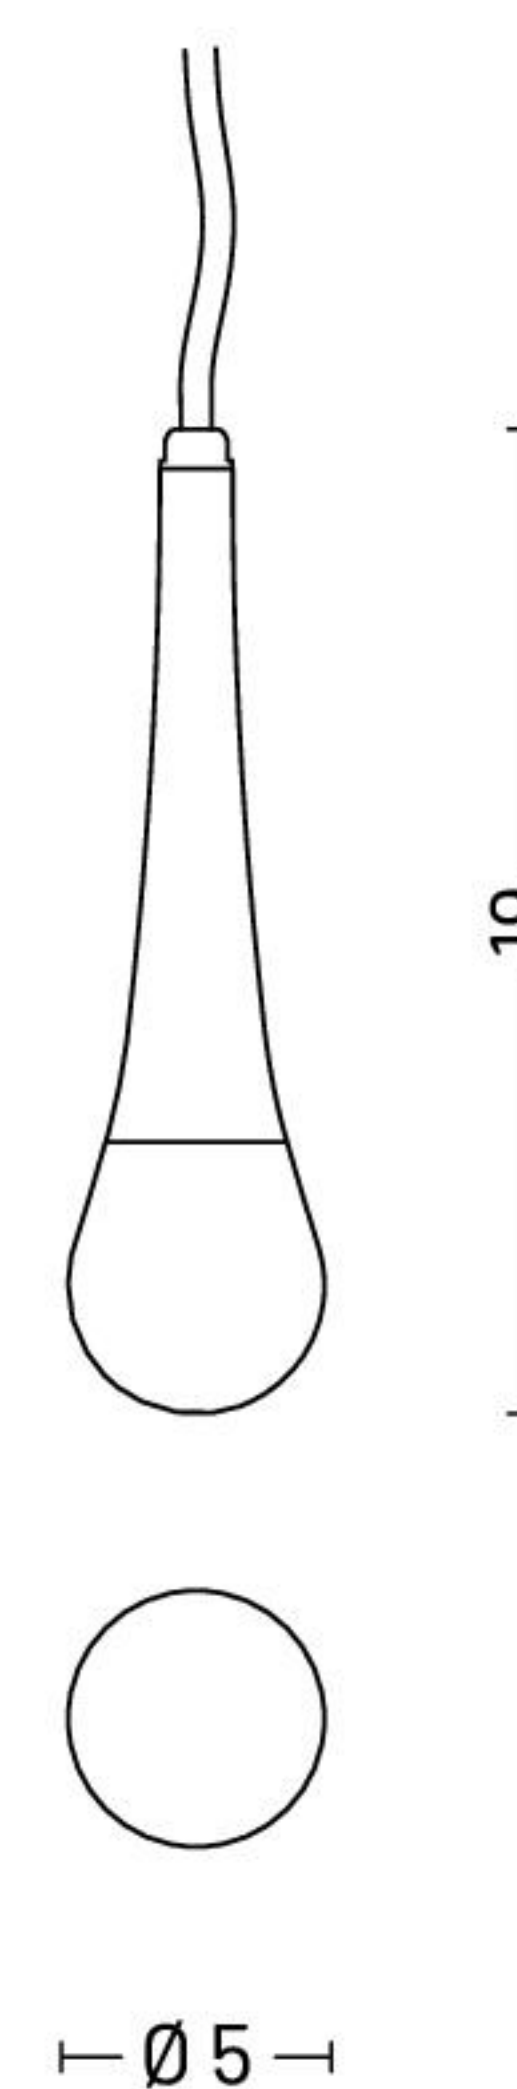

MATERIALS

<i>Body</i>	Extruded aluminium EN AW6026
<i>Diffuser</i>	Opal PMMA
<i>Finishing</i>	Polyester powder paint

ORDER CODE

FI 3 0 SOS X H B 7 Z _

Finishing

L	Graphite	
V	Oxide	
E	White	
D	Green	

Example

FI 3 0 SOS X H B 7 Z L

INCLUDED ACCESSORIES

<i>Code</i>	<i>Description</i>	<i>Page</i>
-	2 m length cable -05RN-F	-
-	Cable clamp strip	34

AVAILABLE ACCESSORIES

<i>Code</i>	<i>Description</i>	<i>Page</i>
0404M011	Single connection IP68	34
0409BT014	Transformer _ 24 Vdc - 12 W	34
0409BT015	Transformer _ 24 Vdc - 25 W	34
0409BT016	Transformer _ 24 Vdc - 100 W	34