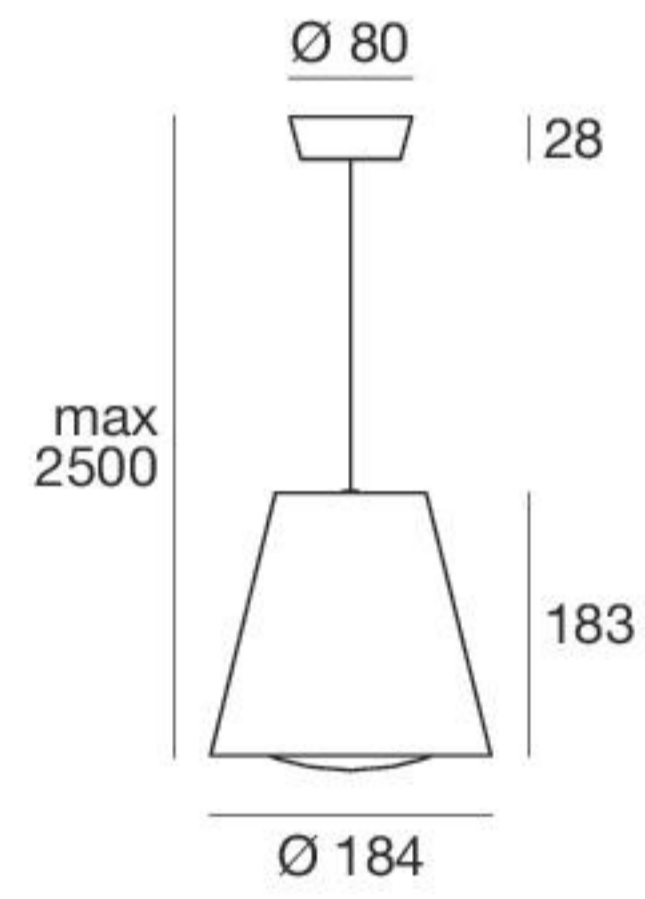

### TYPE

- WHITE
- BLACK

### COLOUR

- 3000 K
- 608 lm

topLED 7 W | 220-240 V | CRI 90

### COLOUR

- 3000 K
- 907 lm

### COLOUR

- 3000 K
- 2560 lm