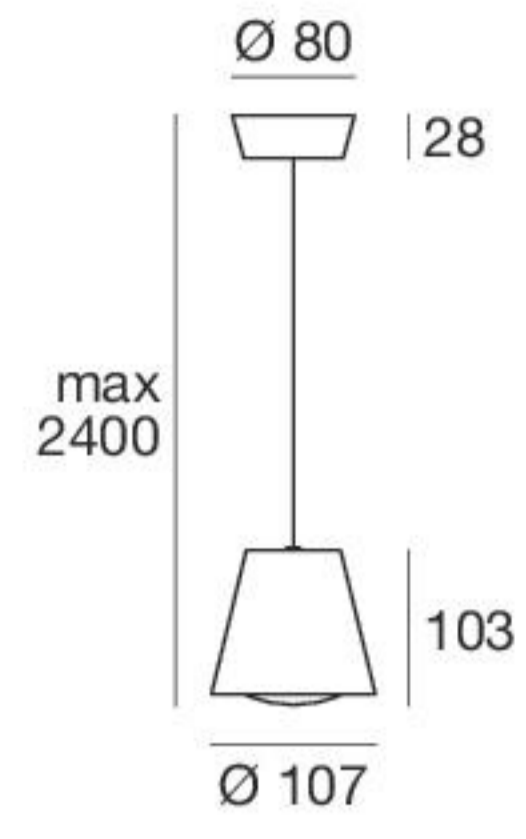

## CONUS\_P1

arrayLED 6 W | 220-240 V | CRI 90

### COLOUR

- 3000 K
- 608 lm

topLED 7 W | 220-240 V | CRI 90

### COLOUR

- 3000 K
- 907 lm

### COLOUR

- 3000 K
- 2560 lm