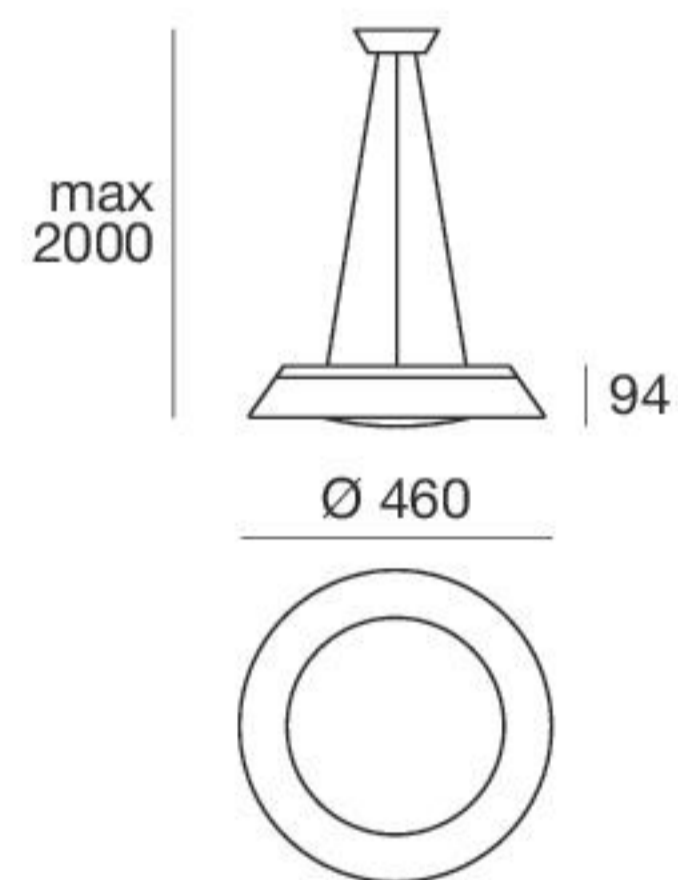

CONUS_P2

topLED 21 W | 220-240 V | CRI 90

TYPE

- ☐ WHITE
- ☒ BLACK

CODE

- 7275 *
- 7538 *

COLOUR

- 3000 K
- 2560 lm