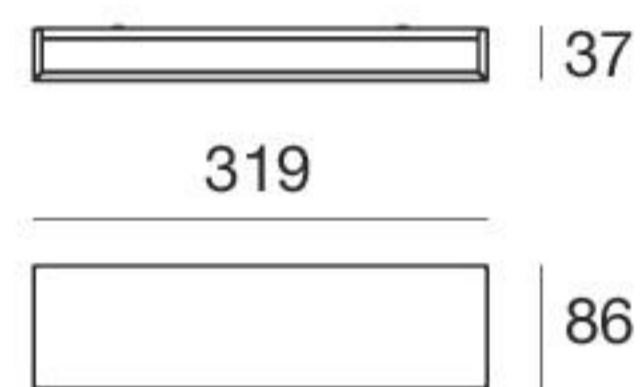

BOX_ W1 MONO EMISSION

topLED 6 W | 220-240 V | CRI 90

TYPE	CODE	COLOUR
<input type="checkbox"/> WHITE	8770	3000 K
<input checked="" type="checkbox"/> CONCRETE	8771	561 lm
<input type="checkbox"/> WHITE	8770N	4000 K
<input checked="" type="checkbox"/> CONCRETE	8771N	583 lm

topLED 14 W | 220-240 V | CRI 90

TYPE	CODE	COLOUR
<input type="checkbox"/> WHITE	8772	3000 K
<input checked="" type="checkbox"/> CONCRETE	8773	1695 lm
<input type="checkbox"/> WHITE	8772N	4000 K
<input checked="" type="checkbox"/> CONCRETE	8773N	1865 lm