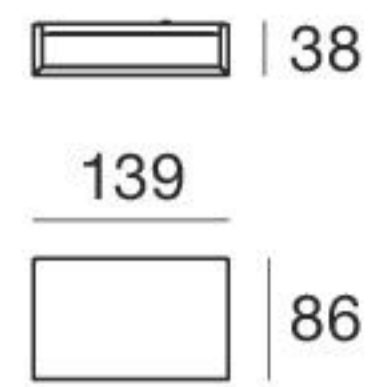

BOX_ W1 MONO EMISSION

topLED 6 W | 220-240 V | CRI 90

TYPE	CODE	COLOUR
<input type="checkbox"/> WHITE	8770	3000 K
<input checked="" type="checkbox"/> CONCRETE	8771	561 lm
<input type="checkbox"/> WHITE	8770N	4000 K
<input checked="" type="checkbox"/> CONCRETE	8771N	583 lm

topLED 14 W | 220-240 V | CRI 90

TYPE	CODE	COLOUR
<input type="checkbox"/> WHITE	8772	3000 K
<input checked="" type="checkbox"/> CONCRETE	8773	1695 lm
<input type="checkbox"/> WHITE	8772N	4000 K
<input checked="" type="checkbox"/> CONCRETE	8773N	1865 lm

ACCESSORIES

KIT0026 | Phase-cut Dimmer (max. 100 W)

topLED 28 W | 220-240 V | CRI 90

TYPE	CODE	COLOUR
<input type="checkbox"/> WHITE	8774	3000 K
<input checked="" type="checkbox"/> CONCRETE	8775	3390 lm
<input type="checkbox"/> WHITE	8774N	4000 K
<input checked="" type="checkbox"/> CONCRETE	8775N	3730 lm