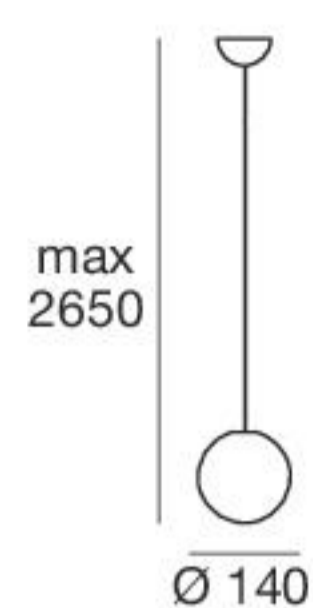

OH!_ P65 LED

topLED 6 W | CRI 90

TYPE	CODE	COLOUR
<input type="checkbox"/> WHITE	15111	3000 K 726 lm

ELECTRONICS

 **KIT0066** | ON / OFF Driver (1-2 art.)

topLED 8 W | CRI 90

TYPE	CODE	COLOUR
<input type="checkbox"/> WHITE	15113	3000 K 1002 lm

ELECTRONICS

 **KIT0066** | ON / OFF Driver (max. 1 art.)

topLED 15 W | 220-240 V | CRI 90

TYPE	CODE	COLOUR
<input type="checkbox"/> WHITE	15106	3000 K 1893 lm

topLED 20 W | 220-240 V | CRI 90

TYPE	CODE	COLOUR
<input type="checkbox"/> WHITE	15110	3000 K 2652 lm

topLED 29 W | 220-240 V | CRI 90

TYPE	CODE	COLOUR
<input type="checkbox"/> WHITE	15115	3000 K 3674 lm