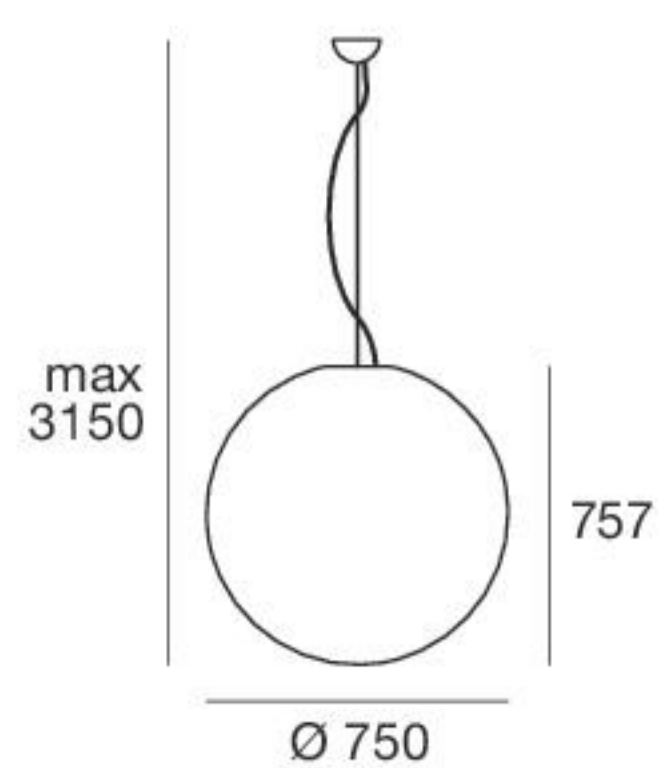

ELECTRONICS

 **KIT0066** | ON / OFF Driver (max. 1 art.)

topLED 15 W | 220-240 V | CRI 90

TYPE	CODE	COLOUR
<input type="checkbox"/> WHITE	15106	3000 K 1893 lm

topLED 20 W | 220-240 V | CRI 90

TYPE	CODE	COLOUR
<input type="checkbox"/> WHITE	15110	3000 K 2652 lm

topLED 29 W | 220-240 V | CRI 90

TYPE	CODE	COLOUR
<input type="checkbox"/> WHITE	15115	3000 K 3674 lm