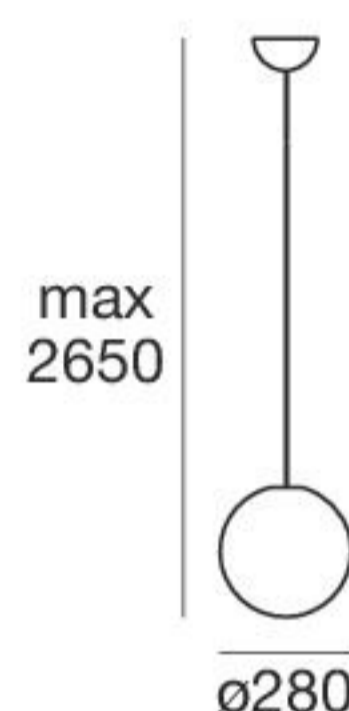

OH!_ P65 LED

topLED 6 W | CRI 90

TYPE	CODE	COLOUR
<input type="checkbox"/> WHITE	15111	3000 K 726 lm

ELECTRONICS

 **KIT0066** | ON / OFF Driver (1-2 art.)

topLED 8 W | CRI 90

TYPE	CODE	COLOUR
<input type="checkbox"/> WHITE	15113	3000 K 1002 lm

ELECTRONICS

 **KIT0066** | ON / OFF Driver (max. 1 art.)

topLED 15 W | 220-240 V | CRI 90

TYPE	CODE	COLOUR
<input type="checkbox"/> WHITE	15106	3000 K 1893 lm

topLED 20 W | 220-240 V | CRI 90

TYPE	CODE	COLOUR
<input type="checkbox"/> WHITE	15110	3000 K 2652 lm

topLED 29 W | 220-240 V | CRI 90

TYPE	CODE	COLOUR
<input type="checkbox"/> WHITE	15115	3000 K 3674 lm