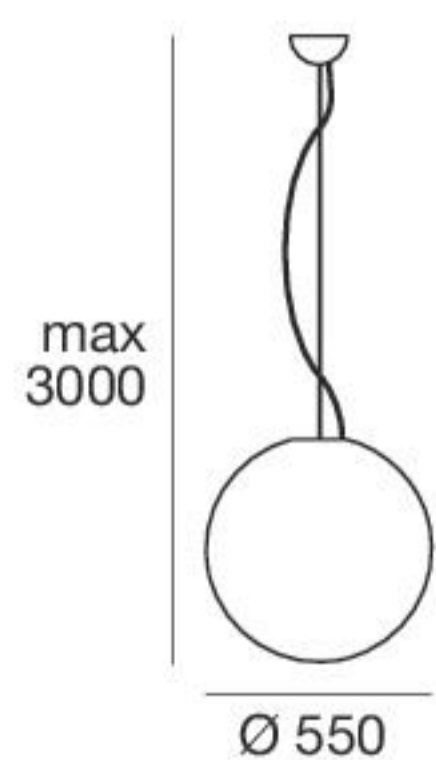

OH!_ P65 LED

topLED 6 W | CRI 90

TYPE	CODE	COLOUR
<input type="checkbox"/> WHITE	15111	3000 K 726 lm

ELECTRONICS

 **KIT0066** | ON / OFF Driver (1-2 art.)

topLED 8 W | CRI 90

TYPE	CODE	COLOUR
<input type="checkbox"/> WHITE	15113	3000 K 1002 lm

ELECTRONICS

 **KIT0066** | ON / OFF Driver (max. 1 art.)

topLED 15 W | 220-240 V | CRI 90

TYPE	CODE	COLOUR
<input type="checkbox"/> WHITE	15106	3000 K 1893 lm

topLED 20 W | 220-240 V | CRI 90

TYPE	CODE	COLOUR
<input type="checkbox"/> WHITE	15110	3000 K 2652 lm

topLED 29 W | 220-240 V | CRI 90

TYPE	CODE	COLOUR
<input type="checkbox"/> WHITE	15115	3000 K 3674 lm