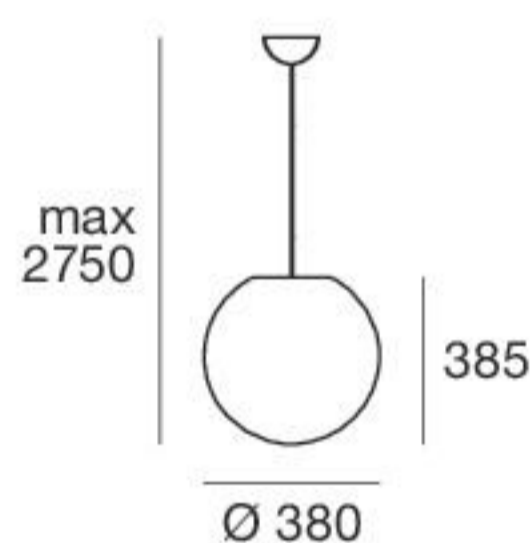

OH!_ P65 LED

topLED 6 W | CRI 90

TYPE	CODE	COLOUR
<input type="checkbox"/> WHITE	15111	3000 K 726 lm

ELECTRONICS

 **KIT0066** | ON / OFF Driver (1-2 art.)

topLED 8 W | CRI 90

TYPE	CODE	COLOUR
<input type="checkbox"/> WHITE	15113	3000 K 1002 lm

ELECTRONICS

 **KIT0066** | ON / OFF Driver (max. 1 art.)

topLED 15 W | 220-240 V | CRI 90

TYPE	CODE	COLOUR
<input type="checkbox"/> WHITE	15106	3000 K 1893 lm

topLED 20 W | 220-240 V | CRI 90

TYPE	CODE	COLOUR
<input type="checkbox"/> WHITE	15110	3000 K 2652 lm

topLED 29 W | 220-240 V | CRI 90

TYPE	CODE	COLOUR
<input type="checkbox"/> WHITE	15115	3000 K 3674 lm