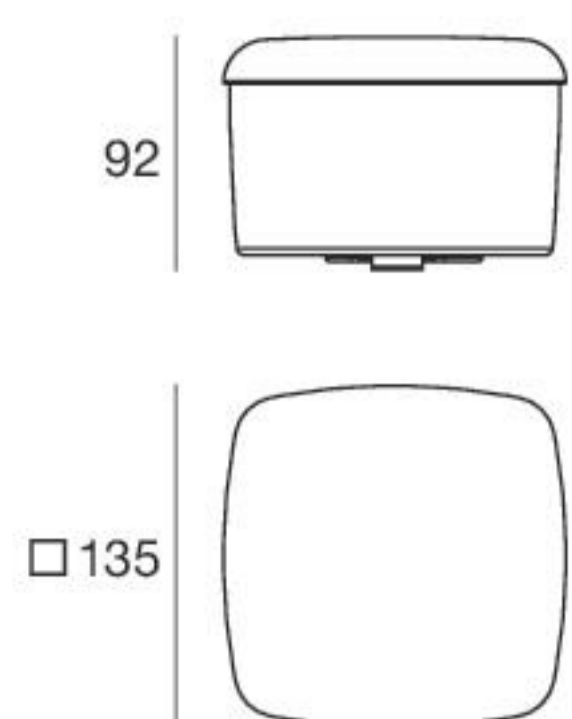

## MINIWHITECOVER\_Q

topLED 4 W | 220-240 V | CRI 80