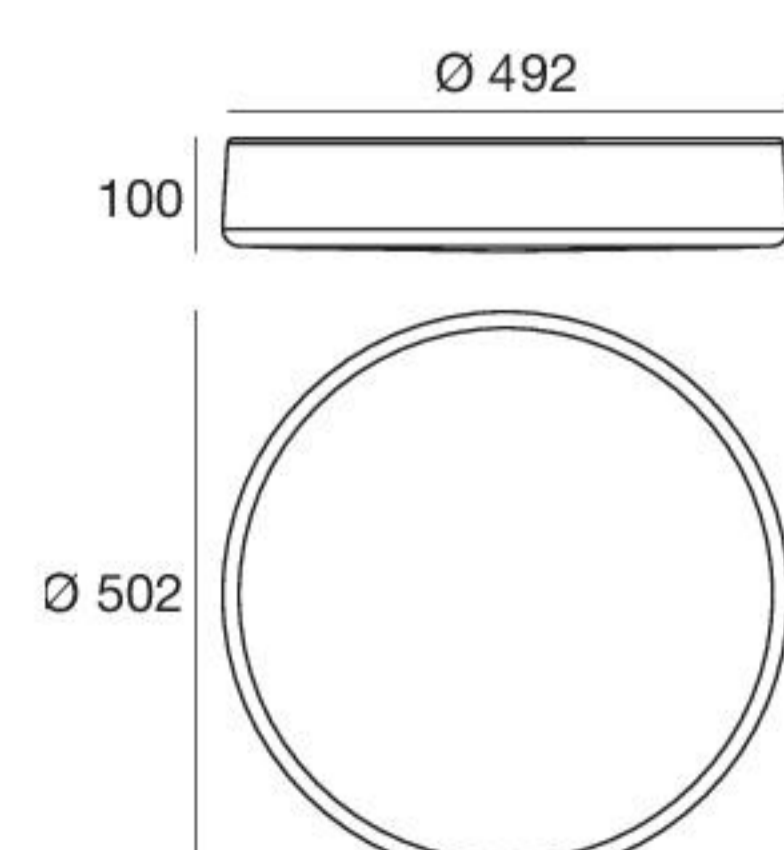

MYWHITE FULL LIGHT_R

topLED 27 W | 220-240 V | CRI 90

TYPE

☐ WHITE

CODE

8160

COLOUR

3000 K
3117 lm

☐ WHITE

8160N

4000 K
3432 lm