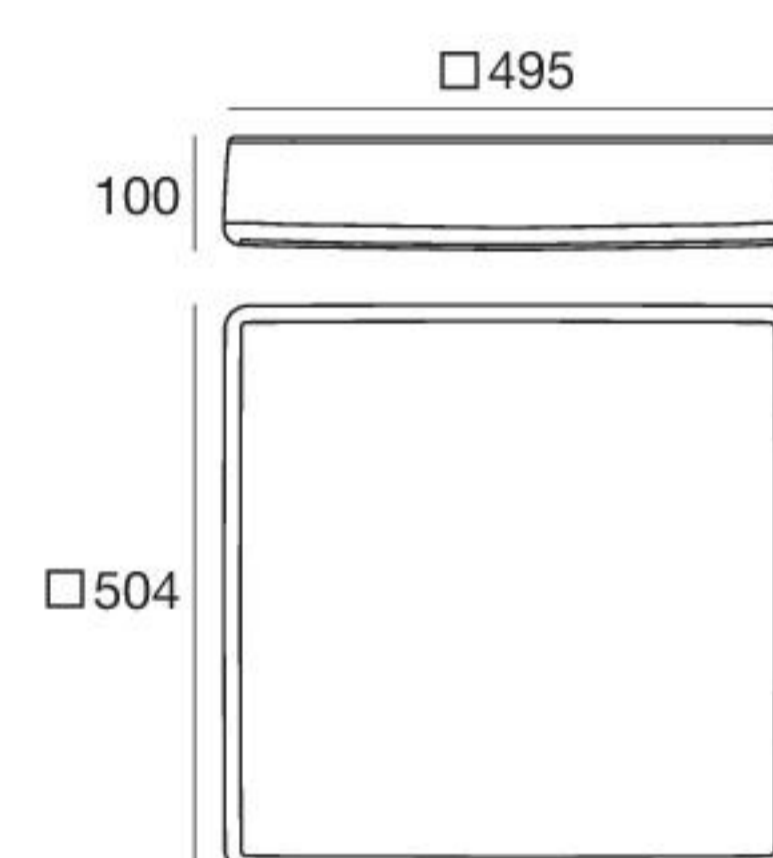

topLED 17 W | 220-240 V | CRI 85

TYPE

WHITE

CODE

7890

COLOUR

3000 K
1800 lm

MYWHITE FULL LIGHT_Q

topLED 27 W | 220-240 V | CRI 90

TYPE

WHITE

CODE

8162

COLOUR

3000 K
3117 lm

WHITE

COLOUR

3000 K
3117 lm

WHITE

8160N

4000 K
3432 lm