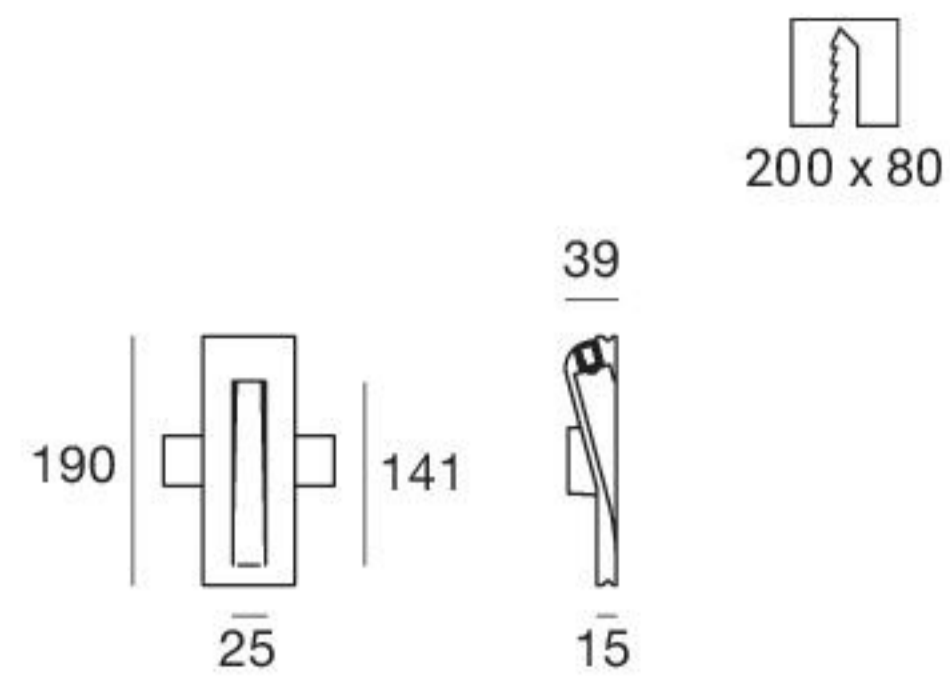

GYPSUM_WF2

powerLED 1 W | CRI 80

TYPE	CODE	COLOUR
<input type="checkbox"/> WHITE	60930W70	3000 K 130 lm
<input type="checkbox"/> WHITE	60930N70	4000 K 140 lm

ELECTRONICS

	89144 ON/OFF Driver (1-2 art.)	
	89145 ON/OFF Driver (3-6 art.)	
	99115 1-10V /PUSH (1-15 art.)	
	99114 DALI /PUSH (1-15 art.)	