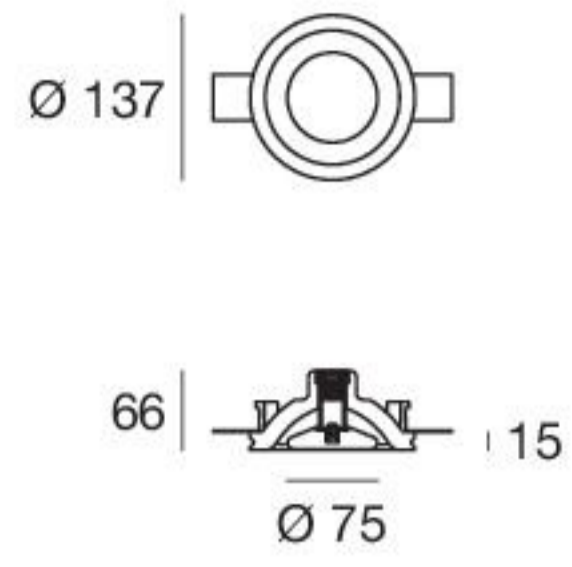

GYPSUM_WR3

powerLED 1 W | CRI 80

147

TYPE	CODE	COLOUR
<input type="checkbox"/> WHITE	60811W00	3000 K 130 lm
<input type="checkbox"/> WHITE	60811N00	4000 K 140 lm

ELECTRONICS

	89144 ON/OFF Driver (1-2 art.)	
	89145 ON/OFF Driver (3-6 art.)	
	99115 1-10V /PUSH (1-15 art.)	
	99114 DALI /PUSH (1-15 art.)	

ACCESSORIES

	60830 Shim (plasterboard 12,5 mm kit - 4 pieces)
	60836 Outer casing

GYPSUM_WF1

powerLED 1 W | CRI 80

140 x 80

TYPE	CODE	COLOUR
<input type="checkbox"/> WHITE	60920W70	3000 K 130 lm
<input type="checkbox"/> WHITE	60920N70	4000 K 140 lm