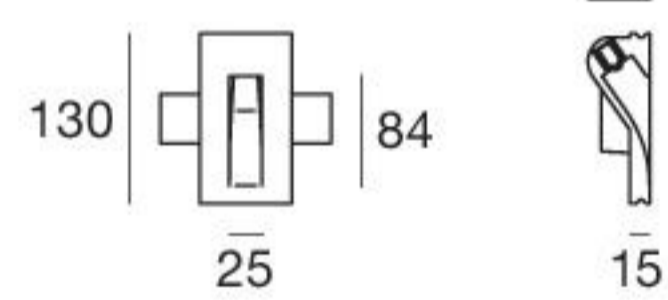

GYPSUM_WR3

powerLED 1 W | CRI 80

147

TYPE	CODE	COLOUR
<input type="checkbox"/> WHITE	60811W00	3000 K 130 lm
<input type="checkbox"/> WHITE	60811N00	4000 K 140 lm

ELECTRONICS

	89144 ON/OFF Driver (1-2 art.)	
	89145 ON/OFF Driver (3-6 art.)	
	99115 1-10V /PUSH (1-15 art.)	
	99114 DALI /PUSH (1-15 art.)	

ACCESSORIES

	60830 Shim (plasterboard 12,5 mm kit - 4 pieces)
	60836 Outer casing

GYPSUM_WF1

powerLED 1 W | CRI 80

140 x 80

TYPE	CODE	COLOUR
<input type="checkbox"/> WHITE	60920W70	3000 K 130 lm
<input type="checkbox"/> WHITE	60920N70	4000 K 140 lm