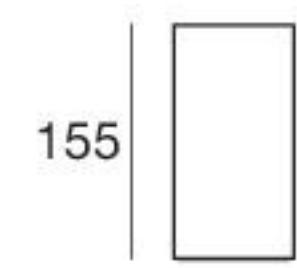

BATON_SQ

GU10 | 220-240 V

TYPE

☐ WHITE	59404
☒ WHITE / BLACK	59406
☒ WHITE / GOLD	59407

CODE

SOURCE

35 W Max
Halogen
(LED bulbs
compatible)