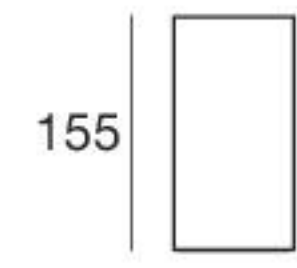

## BATON\_SR

GU10 | 220-240 V