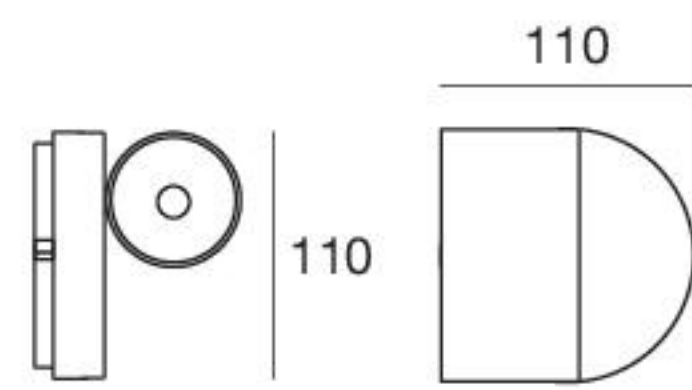

BART_W

arrayLED 5 W | 220-240 V | CRI 80

TYPE

- WHITE
- BLACK

CODE

7956
7957

COLOUR

3000 K
725 lm