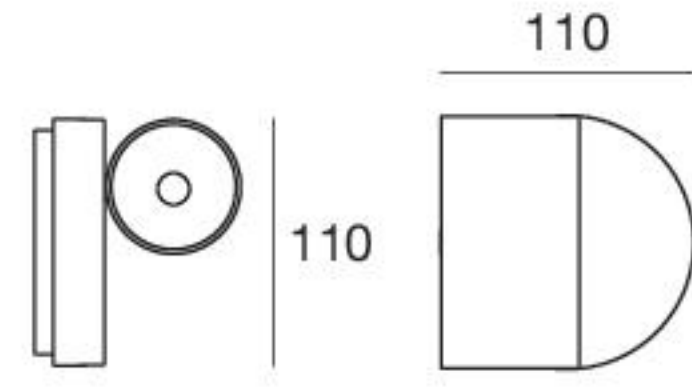

BART_S

arrayLED 11 W | 220-240 V | CRI 80

TYPE

- WHITE
- BLACK

CODE

8466
8467

COLOUR

3000 K
1162 lm