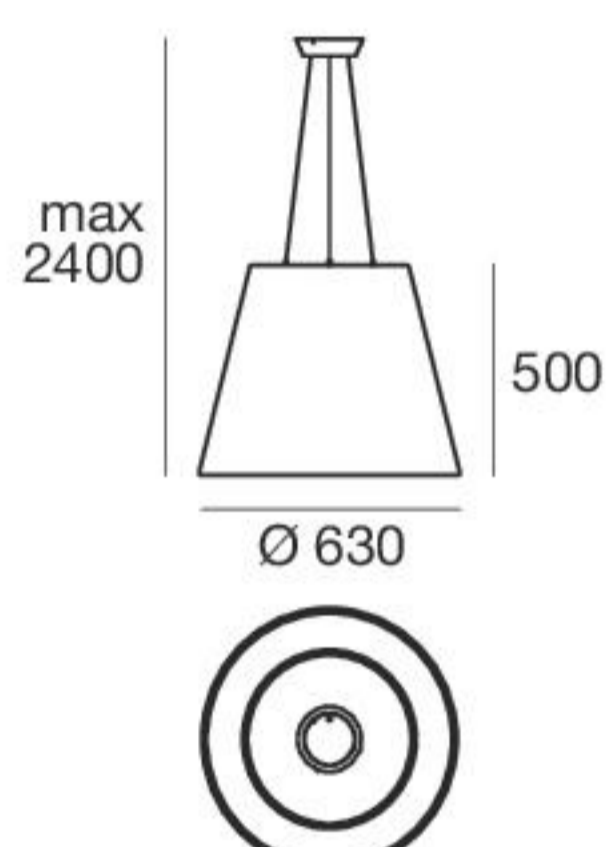

VULCANO_P

topLED 23 W | 220-240 V | CRI 90

TYPE

WHITE

CODE

10330

COLOUR

3000 K
2794 lm

topLED 32 W | 220-240 V | CRI 90

TYPE

WHITE

CODE

10335

COLOUR

3000 K
3929 lm

VULCANO_S

topLED 23 W | 220-240 V | CRI 90

TYPE

WHITE

CODE

10331

COLOUR

3000 K
2794 lm

topLED 32 W | 220-240 V | CRI 90

TYPE

WHITE

CODE

10336

COLOUR

3000 K
3929 lm