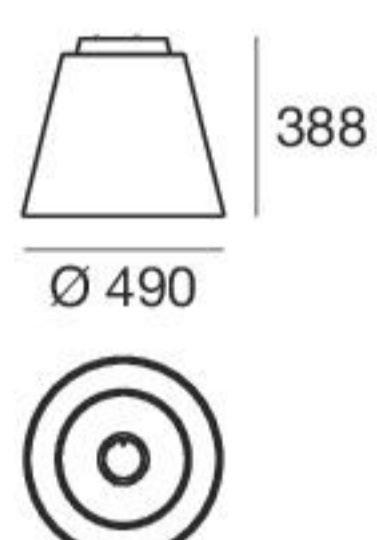

VULCANO_P

topLED 23 W | 220-240 V | CRI 90

TYPE

WHITE

CODE

10330

COLOUR

3000 K
2794 lm

topLED 32 W | 220-240 V | CRI 90

TYPE

WHITE

CODE

10335

COLOUR

3000 K
3929 lm

VULCANO_S

topLED 23 W | 220-240 V | CRI 90

TYPE

WHITE

CODE

10331

COLOUR

3000 K
2794 lm

topLED 32 W | 220-240 V | CRI 90

TYPE

WHITE

CODE

10336

COLOUR

3000 K
3929 lm