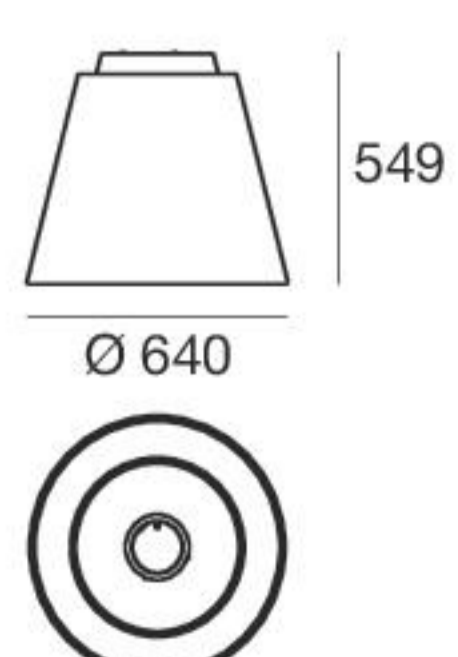

VULCANO_P

topLED 23 W | 220-240 V | CRI 90

TYPE

WHITE

CODE

10330

COLOUR

3000 K
2794 lm

topLED 32 W | 220-240 V | CRI 90

TYPE

WHITE

CODE

10335

COLOUR

3000 K
3929 lm

VULCANO_S

topLED 23 W | 220-240 V | CRI 90

TYPE

WHITE

CODE

10331

COLOUR

3000 K
2794 lm

topLED 32 W | 220-240 V | CRI 90