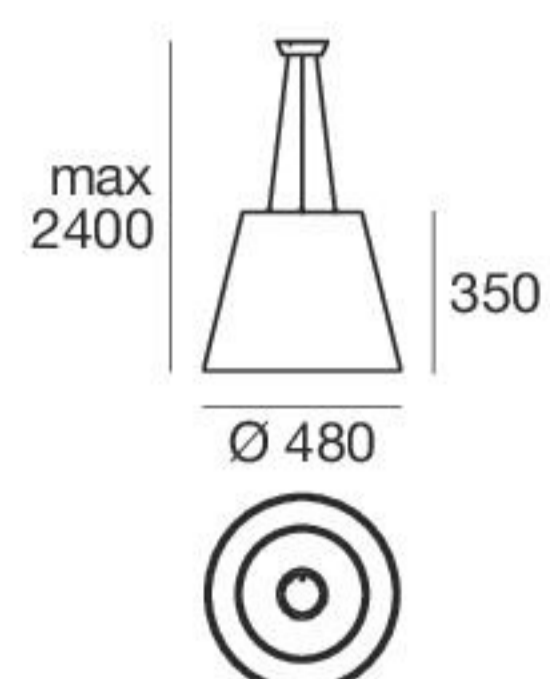

VULCANO_P

topLED 23 W | 220-240 V | CRI 90

TYPE

WHITE

CODE

10330

COLOUR

3000 K
2794 lm

topLED 32 W | 220-240 V | CRI 90

TYPE

WHITE

CODE

10335

COLOUR

3000 K
3929 lm

VULCANO_S

topLED 23 W | 220-240 V | CRI 90

TYPE

WHITE

CODE

10331

COLOUR

3000 K
2794 lm

topLED 32 W | 220-240 V | CRI 90

TYPE

WHITE

CODE

10336

COLOUR

3000 K
3929 lm