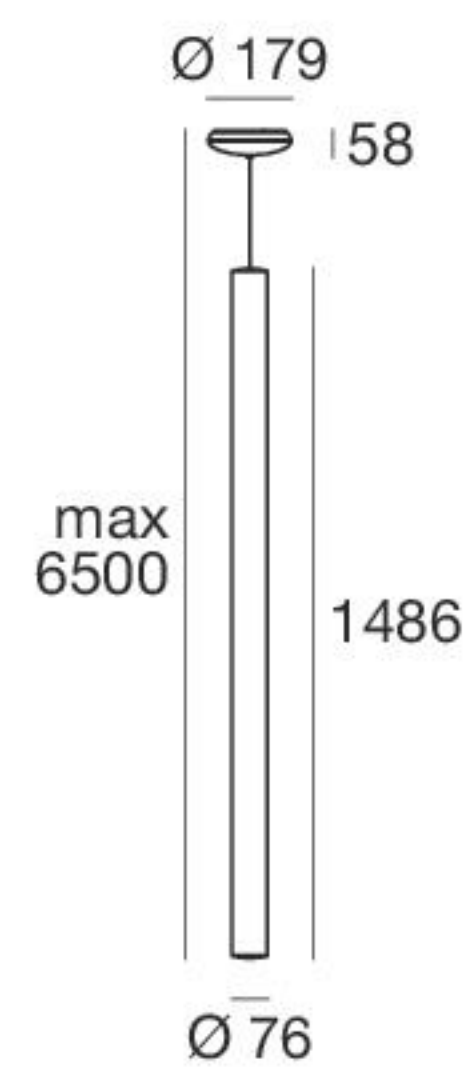

TU-V_1

topLED 54 W | 220-240 V | CRI 90

TYPE

WHITE

CODE

8844

COLOUR

3000 K
6993 lm

TU-V_3

topLED 56 W | 220-240 V | CRI 90

TYPE

WHITE

CODE

8840

COLOUR

3000 K
6993 lm

TU-V_4

topLED 93 W | 220-240 V | CRI 90

TYPE

WHITE

CODE

8841

COLOUR

3000 K
11655 lm