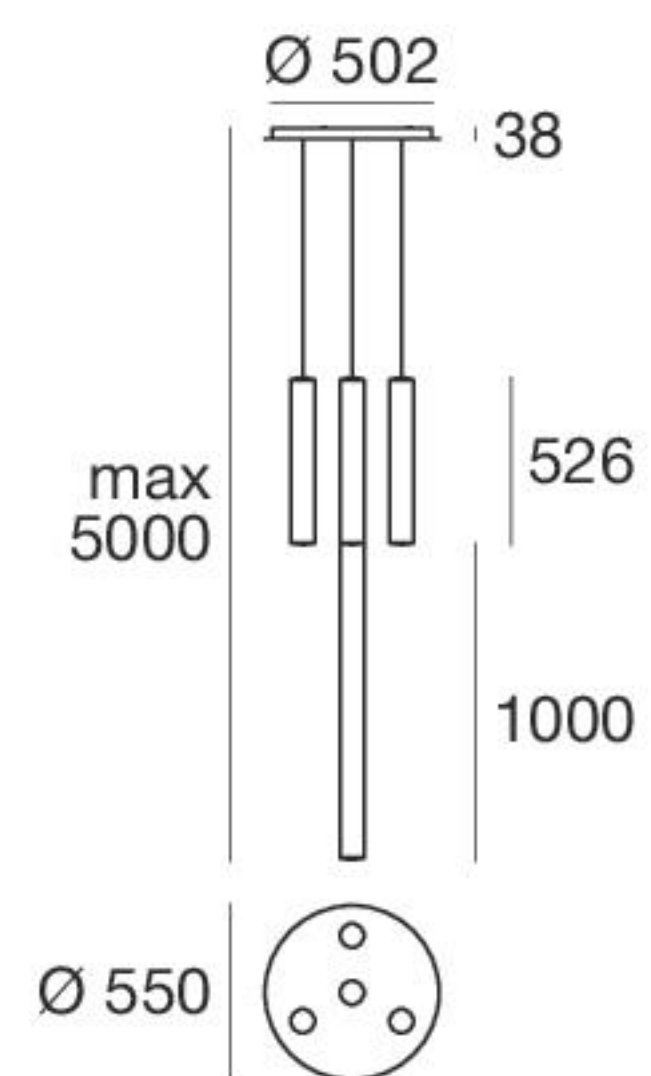

TU-V_1

topLED 54 W | 220-240 V | CRI 90

TYPE

WHITE

CODE

8844

COLOUR

3000 K
6993 lm

TU-V_3

topLED 56 W | 220-240 V | CRI 90

TYPE

WHITE

CODE

8840

COLOUR

3000 K
6993 lm

TU-V_4

topLED 93 W | 220-240 V | CRI 90

TYPE

WHITE

CODE

8841

COLOUR

3000 K
11655 lm