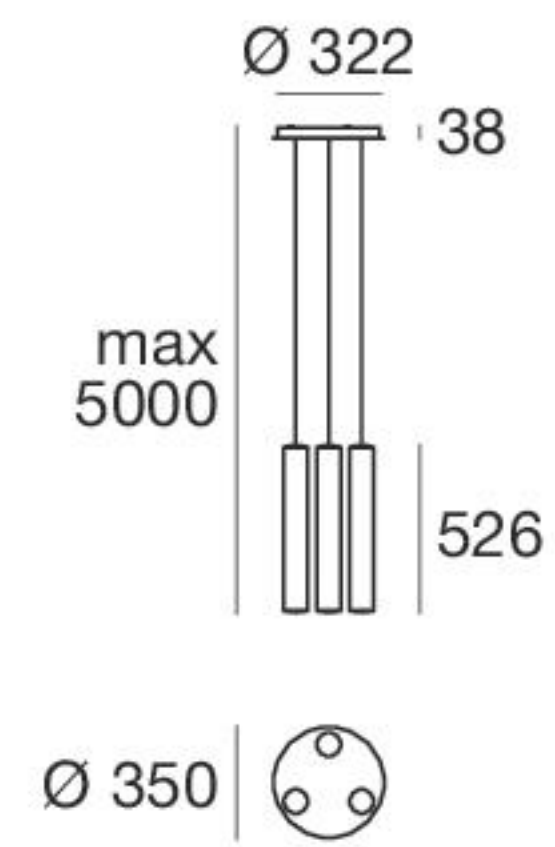

TU-V_1

topLED 54 W | 220-240 V | CRI 90

TYPE

WHITE

CODE

8844

COLOUR

3000 K
6993 lm

TU-V_3

topLED 56 W | 220-240 V | CRI 90

TYPE

WHITE

CODE

8840

COLOUR

3000 K
6993 lm

TU-V_4

topLED 93 W | 220-240 V | CRI 90

TYPE

WHITE

CODE

8841

COLOUR

3000 K
11655 lm