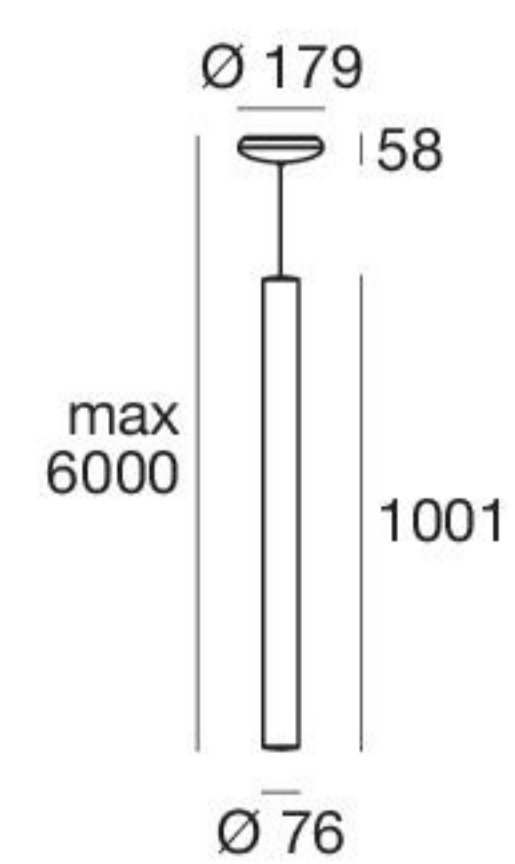

TU-O

topLED 36 W | 220-240 V | CRI 90

TYPE

WHITE

CODE

8845

COLOUR

3000 K
4662 lm

topLED 56 W | 220-240 V | CRI 90

TYPE

WHITE

CODE

8846

COLOUR

3000 K
6993 lm

TU-V_1

topLED 20 W | 220-240 V | CRI 90

TYPE

WHITE

CODE

8842

COLOUR

3000 K
2331 lm

topLED 36 W | 220-240 V | CRI 90

TYPE

WHITE

CODE

8843

COLOUR

3000 K
4662 lm