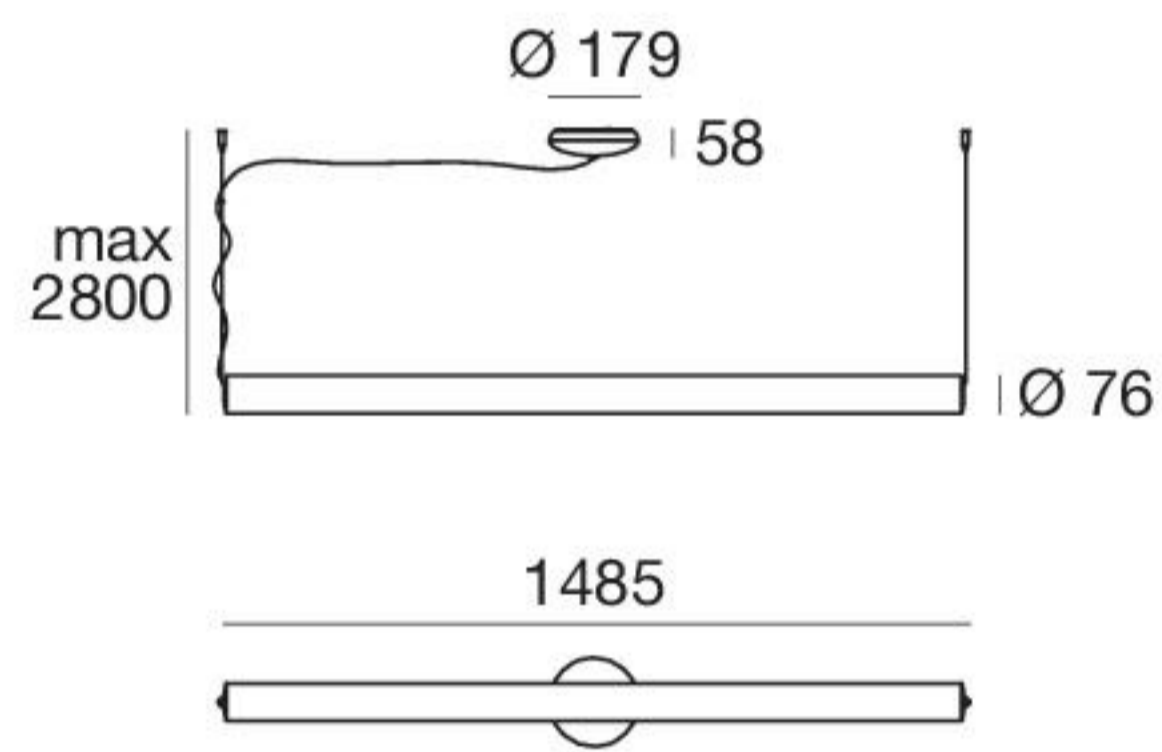

TU-O

topLED 36 W | 220-240 V | CRI 90

TYPE

WHITE

CODE

8845

COLOUR

3000 K
4662 lm

topLED 56 W | 220-240 V | CRI 90

TYPE

WHITE

CODE

8846

COLOUR

3000 K
6993 lm

TU-V_1

topLED 20 W | 220-240 V | CRI 90

TYPE

WHITE

CODE

8842

COLOUR

3000 K
2331 lm

topLED 36 W | 220-240 V | CRI 90

TYPE

WHITE

CODE

8843

COLOUR

3000 K
4662 lm