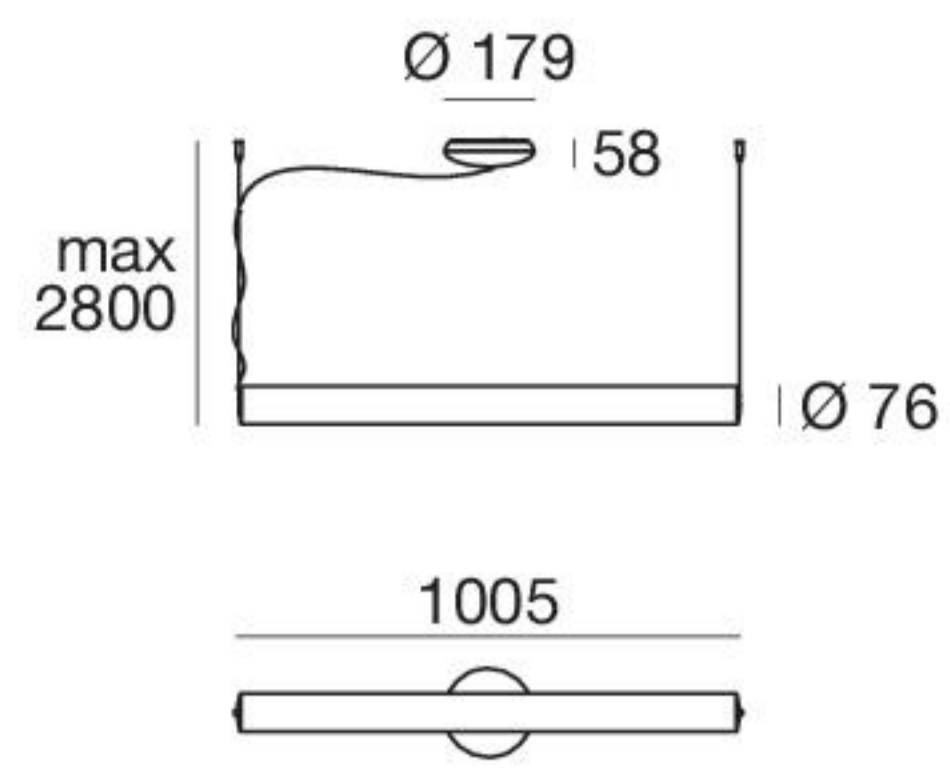

TU-O

topLED 36 W | 220-240 V | CRI 90

TYPE

WHITE

CODE

8845

COLOUR

3000 K
4662 lm

topLED 56 W | 220-240 V | CRI 90

TYPE

WHITE

CODE

8846

COLOUR

3000 K
6993 lm

TU-V_1

topLED 20 W | 220-240 V | CRI 90

TYPE

WHITE

CODE

8842

COLOUR

3000 K
2331 lm

topLED 36 W | 220-240 V | CRI 90

TYPE

WHITE

CODE

8843

COLOUR

3000 K
4662 lm