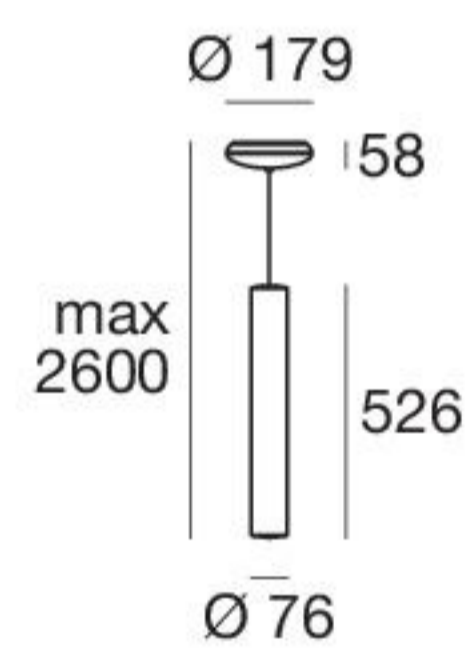

TU-O

topLED 36 W | 220-240 V | CRI 90

TYPE

WHITE

CODE

8845

COLOUR

3000 K
4662 lm

topLED 56 W | 220-240 V | CRI 90

TYPE

WHITE

CODE

8846

COLOUR

3000 K
6993 lm

TU-V_1

topLED 20 W | 220-240 V | CRI 90

TYPE

WHITE

CODE

8842

COLOUR

3000 K
2331 lm

topLED 36 W | 220-240 V | CRI 90

TYPE

WHITE

CODE

8843

COLOUR

3000 K
4662 lm