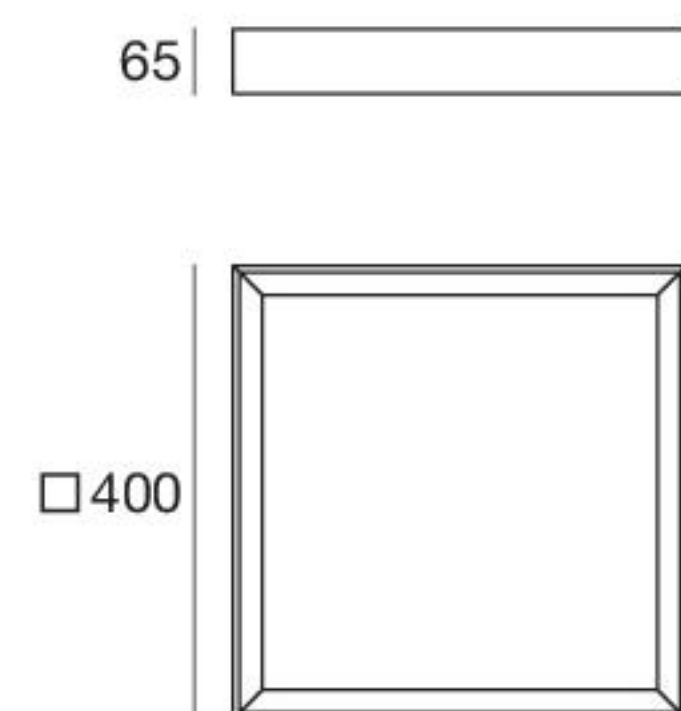

**TYPE**

WHITE

**CODE**

**8325**

**COLOUR**

3000 K  
2450 lm

topLED 33 W | 220-240 V | CRI 80

**TYPE**

WHITE

**CODE**

**8328**

**COLOUR**

3000 K  
3680 lm

topLED 45 W | 220-240 V | CRI 80

**TYPE**

WHITE

**CODE**

**8331**

**COLOUR**

3000 K  
4900 lm