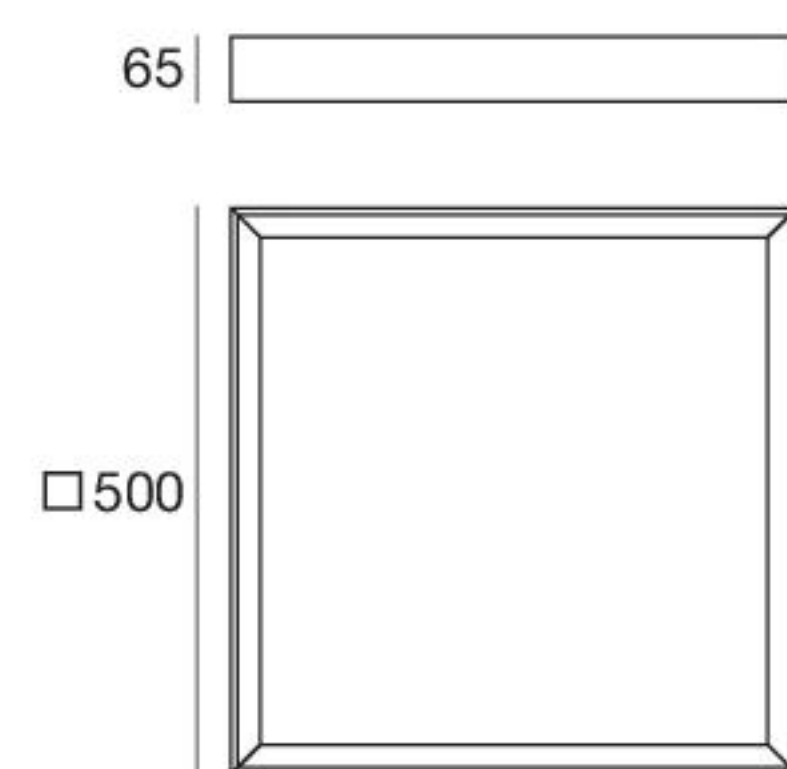

**TYPE**

WHITE

**CODE**

**8325**

**COLOUR**

3000 K  
2450 lm

topLED 33 W | 220-240 V | CRI 80

**TYPE**

WHITE

**CODE**

**8328**

**COLOUR**

3000 K  
3680 lm

topLED 45 W | 220-240 V | CRI 80

**TYPE**

WHITE

**CODE**

**8331**

**COLOUR**

3000 K  
4900 lm