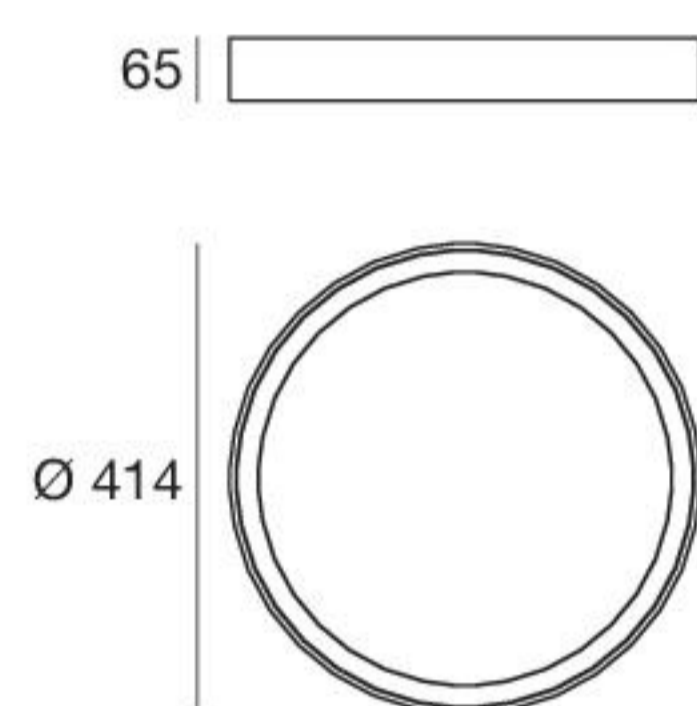

TYPE

WHITE

CODE

8334

COLOUR

3000 K
2450 lm

topLED 33 W | 220-240 V | CRI 80

TYPE

WHITE

CODE

8337

COLOUR

3000 K
3680 lm

topLED 45 W | 220-240 V | CRI 80

TYPE

WHITE

CODE

8340

COLOUR

3000 K
4900 lm