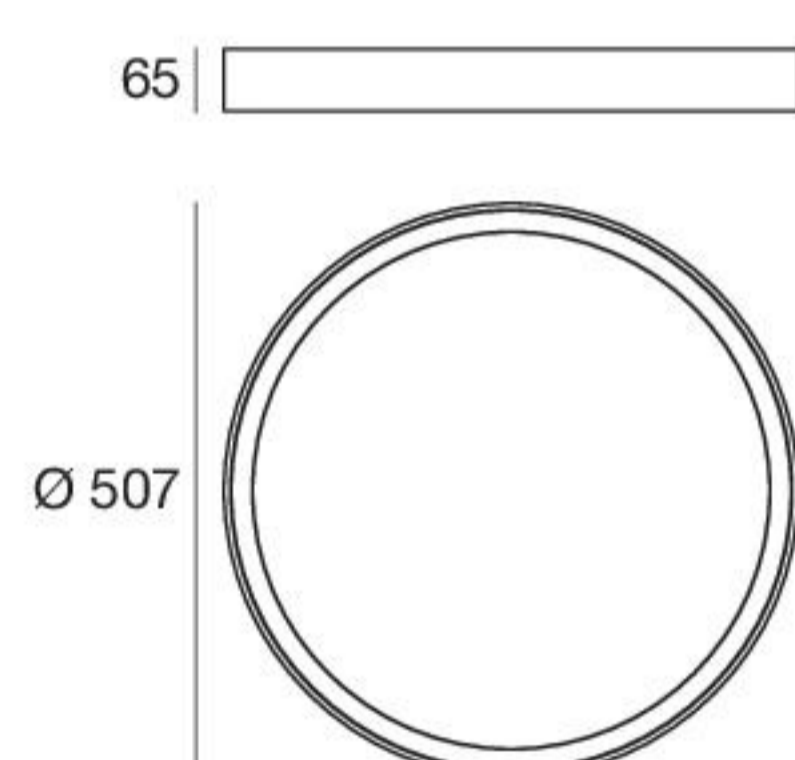

TYPE

WHITE

CODE

8334

COLOUR

3000 K
2450 lm

topLED 33 W | 220-240 V | CRI 80

TYPE

WHITE

CODE

8337

COLOUR

3000 K
3680 lm

topLED 45 W | 220-240 V | CRI 80

TYPE

WHITE

CODE

8340

COLOUR

3000 K
4900 lm