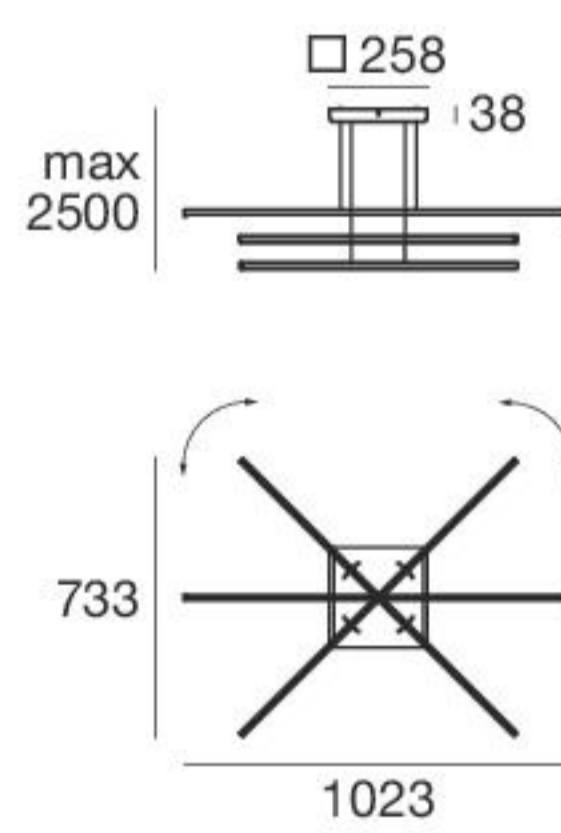

STRAIGHT_P1

topLED 11 W | 220-240 V | CRI 80

TYPE

- WHITE
- BLACK

CODE

- 8200**
- 8204**

COLOUR

- 2700 K
- 1519 lm

topLED 18 W | 220-240 V | CRI 80

TYPE

- WHITE
- BLACK

CODE

- 8201**
- 8205**

COLOUR

- 2700 K
- 2279 lm

STRAIGHT_P3

topLED 34 W | 220-240 V | CRI 80

TYPE

- WHITE
- BLACK

CODE

- 8202**
- 8206**

COLOUR

- 2700 K
- 4557 lm

topLED 49 W | 220-240 V | CRI 80

TYPE

- WHITE
- BLACK

CODE

- 8203**
- 8207**

COLOUR

- 2700 K
- 6836 lm