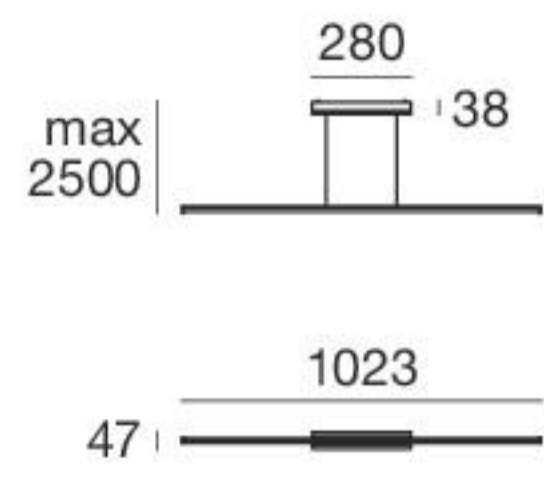

STRAIGHT_P1

topLED 11 W | 220-240 V | CRI 80

TYPE

- WHITE
- BLACK

CODE

- 8200**
- 8204**

COLOUR

- 2700 K
- 1519 lm

topLED 18 W | 220-240 V | CRI 80

TYPE

- WHITE
- BLACK

CODE

- 8201**
- 8205**

COLOUR

- 2700 K
- 2279 lm

STRAIGHT_P3

topLED 34 W | 220-240 V | CRI 80

TYPE

- WHITE
- BLACK

CODE

- 8202**
- 8206**

COLOUR

- 2700 K
- 4557 lm

topLED 49 W | 220-240 V | CRI 80

TYPE

- WHITE
- BLACK

CODE

- 8203**
- 8207**

COLOUR

- 2700 K
- 6836 lm