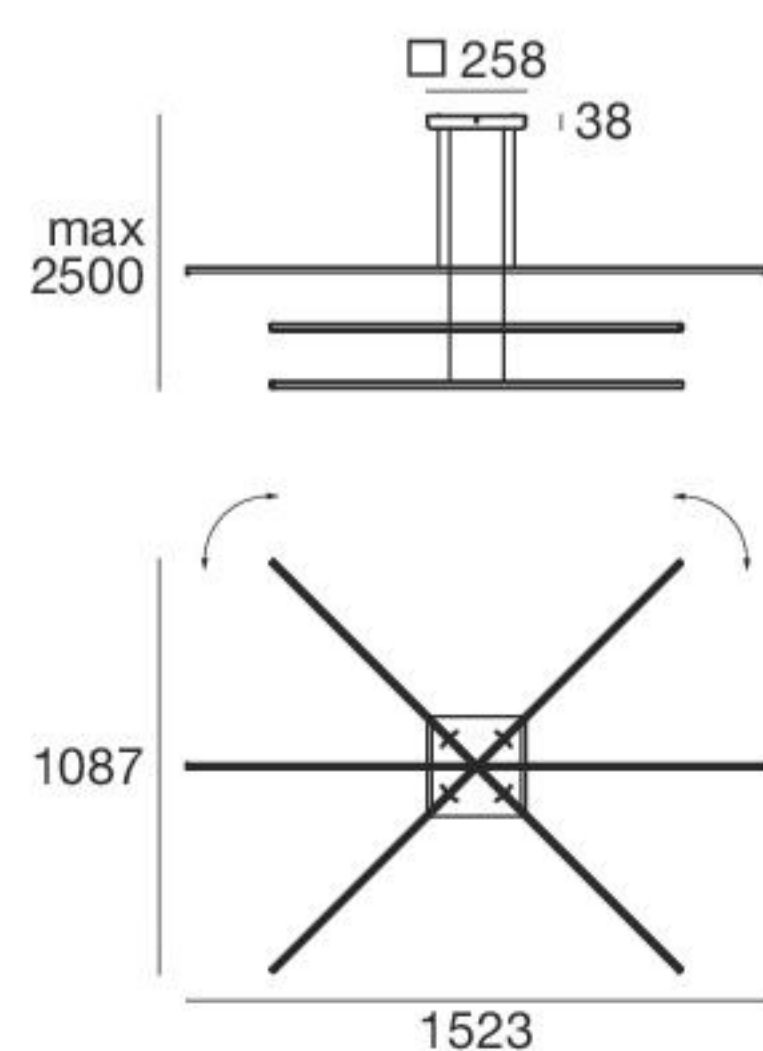

STRAIGHT_P1

topLED 11 W | 220-240 V | CRI 80

TYPE

- WHITE
- BLACK

CODE

- 8200**
- 8204**

COLOUR

- 2700 K
- 1519 lm

topLED 18 W | 220-240 V | CRI 80

TYPE

- WHITE
- BLACK

CODE

- 8201**
- 8205**

COLOUR

- 2700 K
- 2279 lm

STRAIGHT_P3

topLED 34 W | 220-240 V | CRI 80

TYPE

- WHITE
- BLACK

CODE

- 8202**
- 8206**

COLOUR

- 2700 K
- 4557 lm

topLED 49 W | 220-240 V | CRI 80

TYPE

- WHITE
- BLACK

CODE

- 8203**
- 8207**

COLOUR

- 2700 K
- 6836 lm