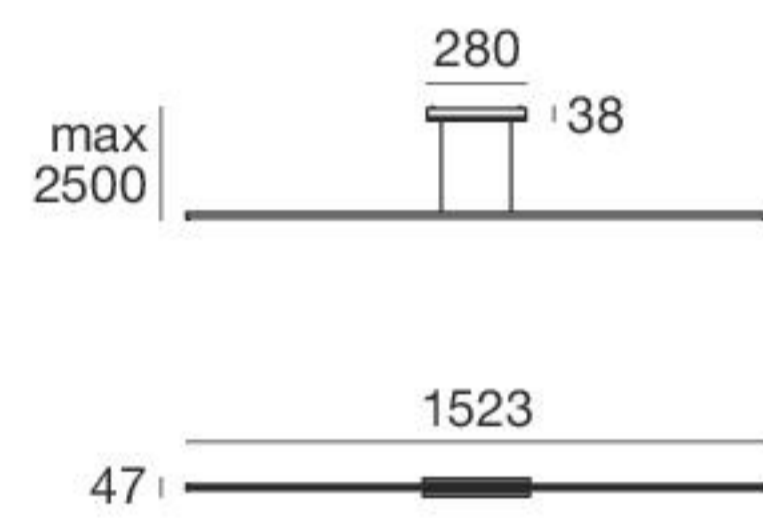

STRAIGHT_P1

topLED 11 W | 220-240 V | CRI 80

TYPE

- WHITE
- BLACK

CODE

- 8200**
- 8204**

COLOUR

- 2700 K
- 1519 lm

topLED 18 W | 220-240 V | CRI 80

TYPE

- WHITE
- BLACK

CODE

- 8201**
- 8205**

COLOUR

- 2700 K
- 2279 lm

STRAIGHT_P3

topLED 34 W | 220-240 V | CRI 80

TYPE

- WHITE
- BLACK

CODE

- 8202**
- 8206**

COLOUR

- 2700 K
- 4557 lm

topLED 49 W | 220-240 V | CRI 80

TYPE

- WHITE
- BLACK

CODE

- 8203**
- 8207**

COLOUR

- 2700 K
- 6836 lm