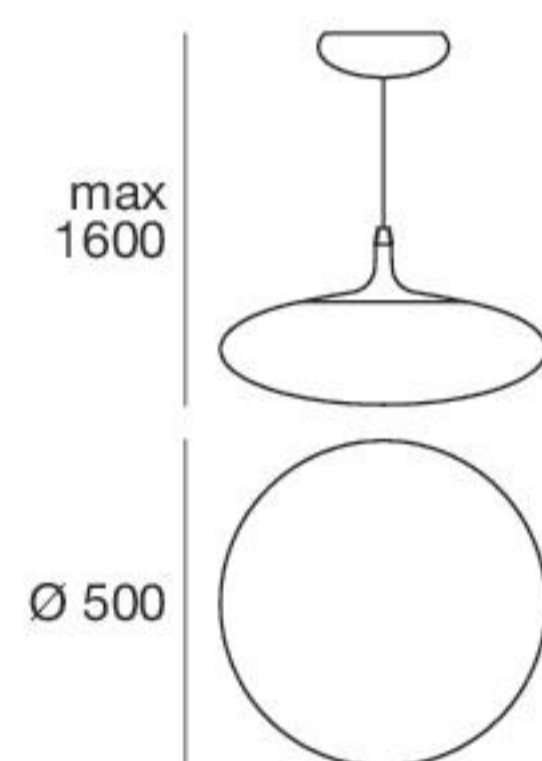

TYPE

☐ WHITE

CODE

7627

COLOUR

3000 K
2364 lm