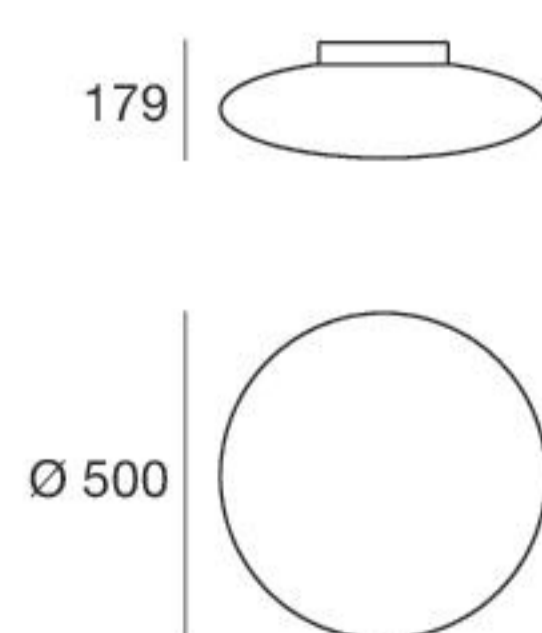

TYPE

☐ WHITE

CODE

7626

COLOUR

3000 K
2364 lm