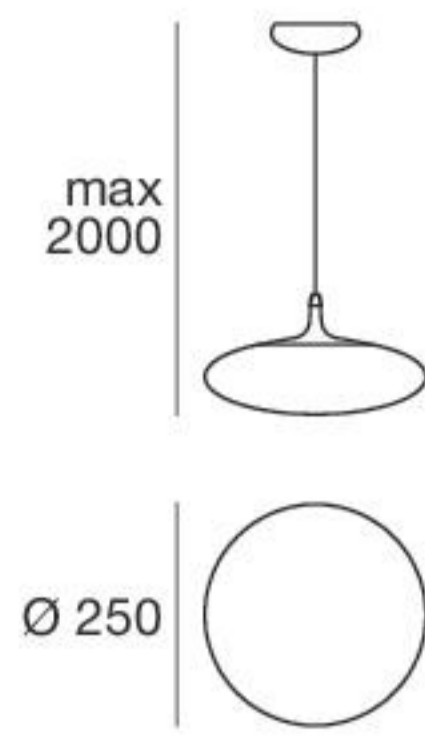

## SQUASH\_P

topLED 9 W | 220-240 V | CRI 90

### TYPE

WHITE