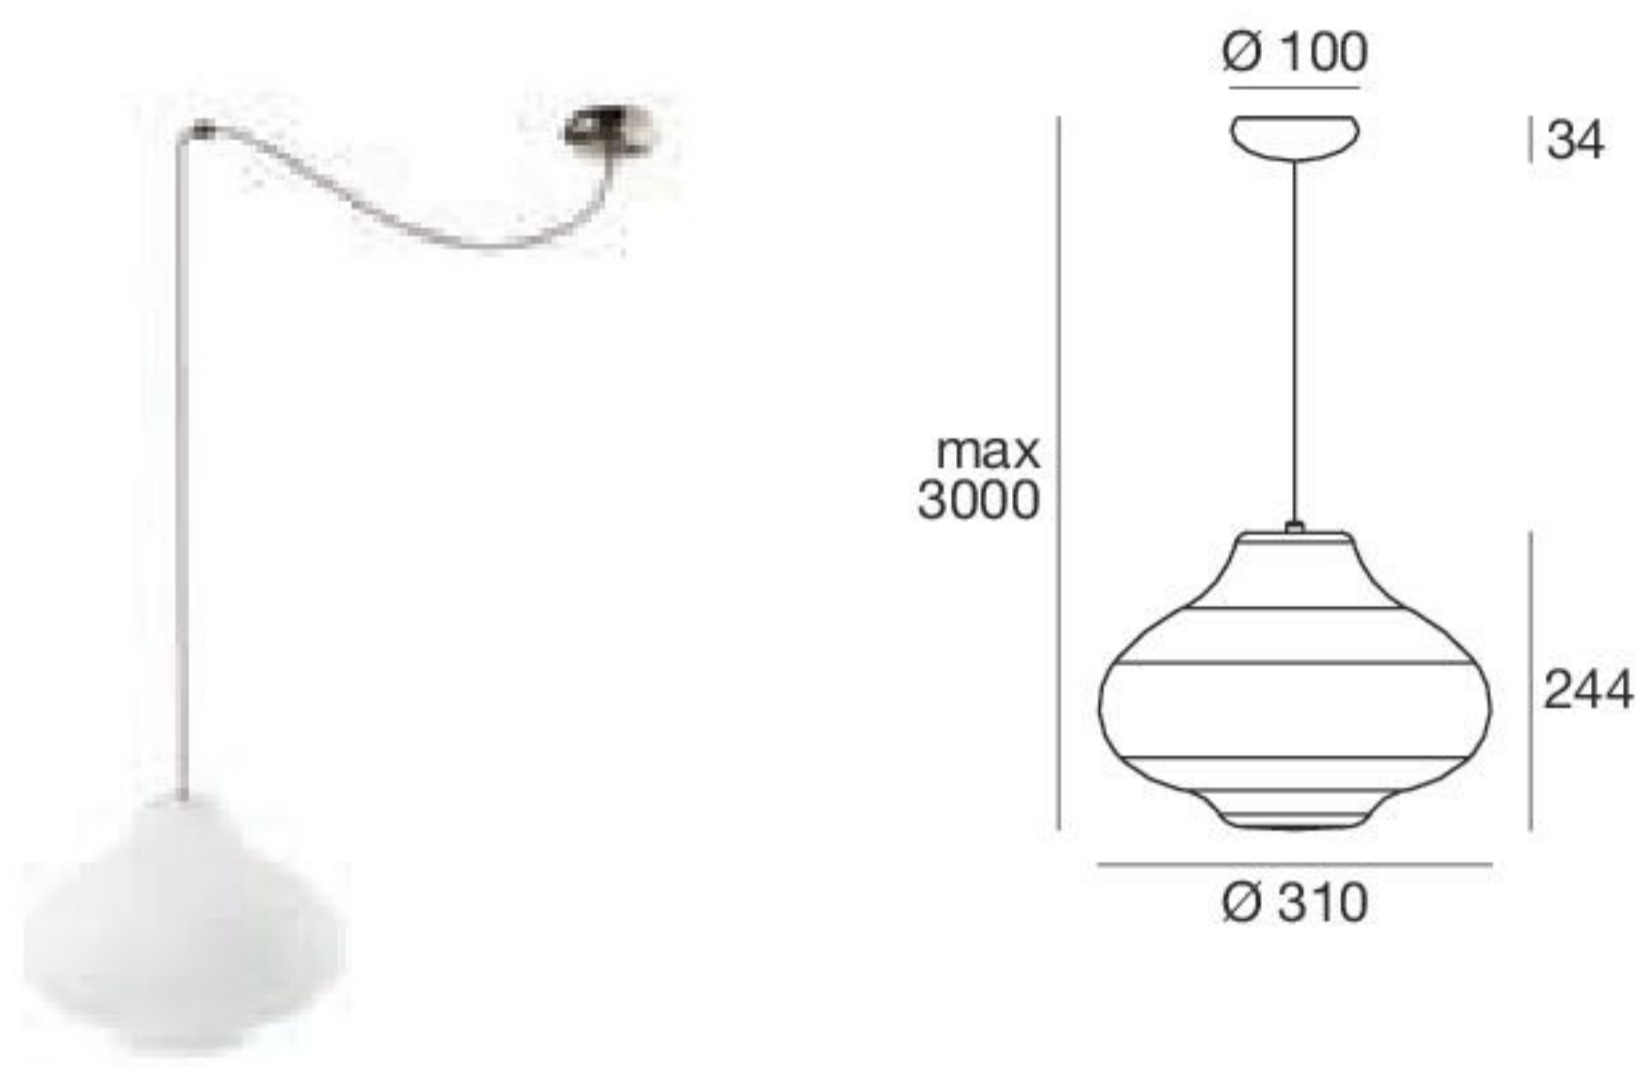

## SISTERS\_1

E27 | 220-240 V

TYPE	CODE
<input type="checkbox"/> WHITE	<b>8383</b>
<input checked="" type="checkbox"/> WHITE / CHROME	<b>8387</b>
<input checked="" type="checkbox"/> WHITE / GOLD	<b>8388</b>
<input checked="" type="checkbox"/> WHITE / COPPER	<b>8389</b>

**SOURCE**  
1x46 W Max  
Halogen  
(LED bulbs  
compatible)