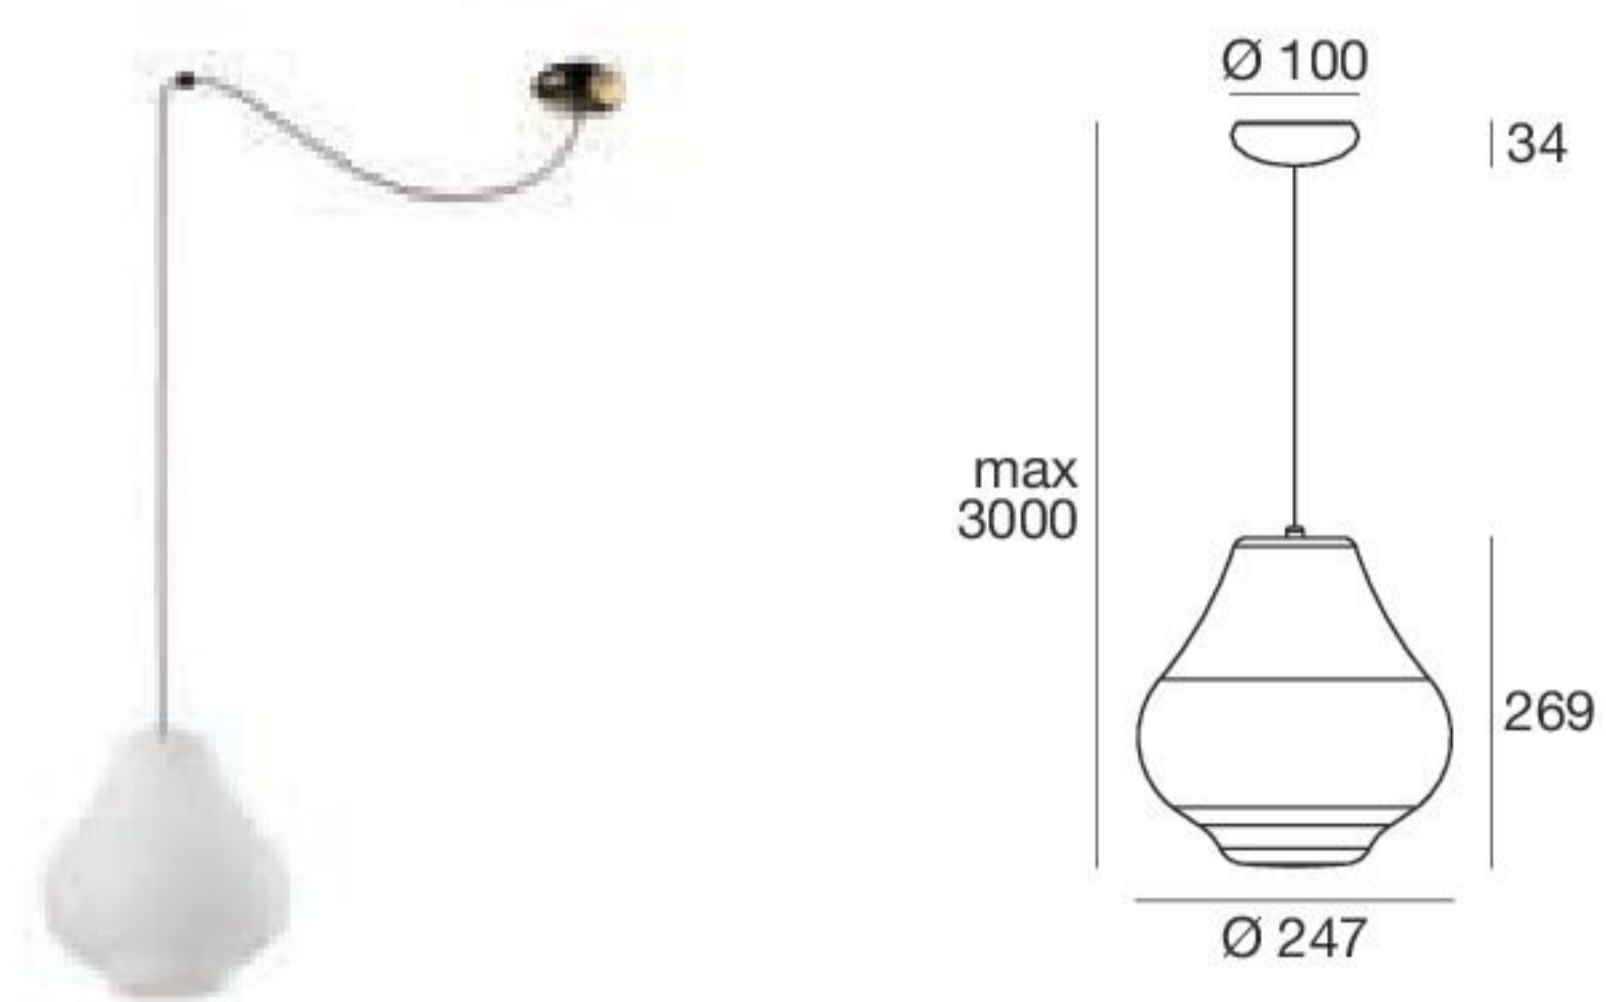

## SISTERS\_1

E27 | 220-240 V

TYPE	CODE
<input type="checkbox"/> WHITE	<b>8383</b>
<input checked="" type="checkbox"/> WHITE / CHROME	<b>8387</b>
<input checked="" type="checkbox"/> WHITE / GOLD	<b>8388</b>
<input checked="" type="checkbox"/> WHITE / COPPER	<b>8389</b>

**SOURCE**  
1x46 W Max  
Halogen  
(LED bulbs  
compatible)

## SISTERS\_2

E27 | 220-240 V

TYPE	CODE
<input type="checkbox"/> WHITE	<b>8382</b>
<input checked="" type="checkbox"/> WHITE / CHROME	<b>8384</b>
<input checked="" type="checkbox"/> WHITE / GOLD	<b>8385</b>
<input checked="" type="checkbox"/> WHITE / COPPER	<b>8386</b>