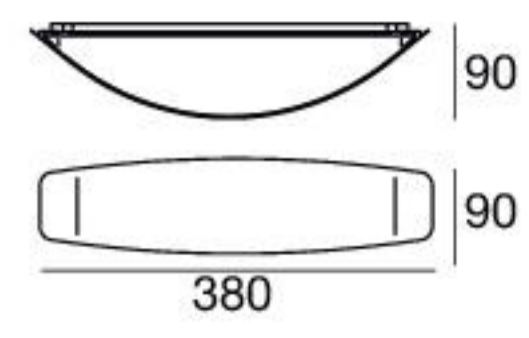

PRIME

topLED 10 W | 220-240 V | CRI 80

TYPE

- WHITE
- CHROME
- LIGHT BETON

CODE

- 7812
- 7811
- 7815